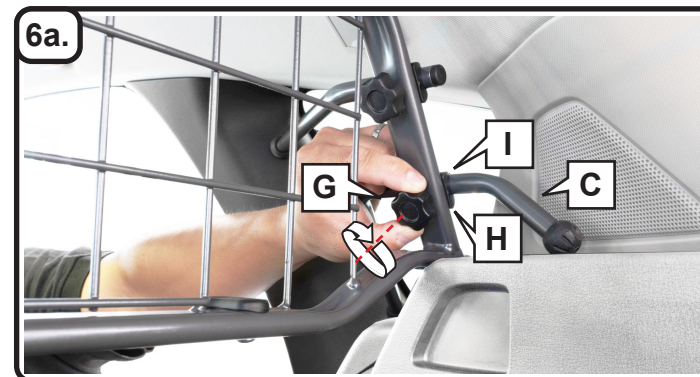

MAZDA CX-60

DOG GUARD / GRILLE PROTECTRICE POUR CHIEN / HUNDEGITTER /
RIPARO PER CANI / DEFENSA PARA PERROS / HONDEREK