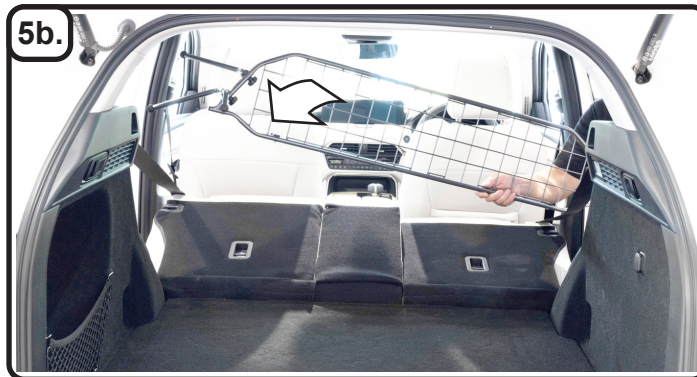

MAZDA CX-60

DOG GUARD / GRILLE PROTECTRICE POUR CHIEN / HUNDEGITTER /
RIPARO PER CANI / DEFENSA PARA PERROS / HONDEREK