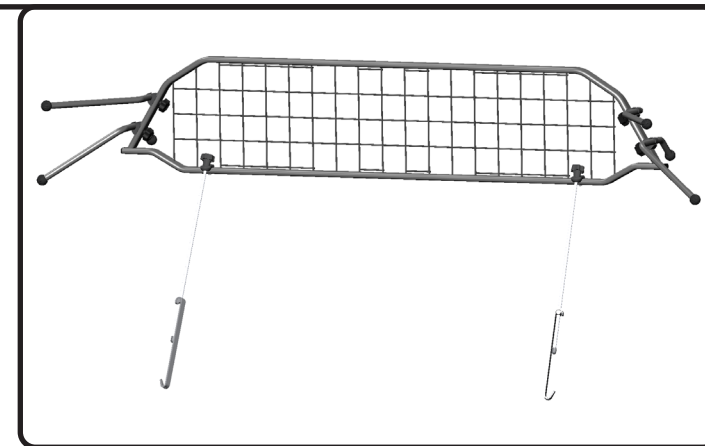

TDG 1722

FITTING INSTRUCTION / INSTRUCTION DE MONTAGE / EINBAUANLEITUNG /
ISTRUZIONI PER L'USO / INSTRUCCIONES DE MONTAJE / MONTAGEHANDLEIDING

enjoy the journey.

MAZDA CX-60

DOG GUARD / GRILLE PROTECTRICE POUR CHIEN / HUNDEGITTER /
RIPARO PER CANI / DEFENSA PARA PERROS / HONDEREK