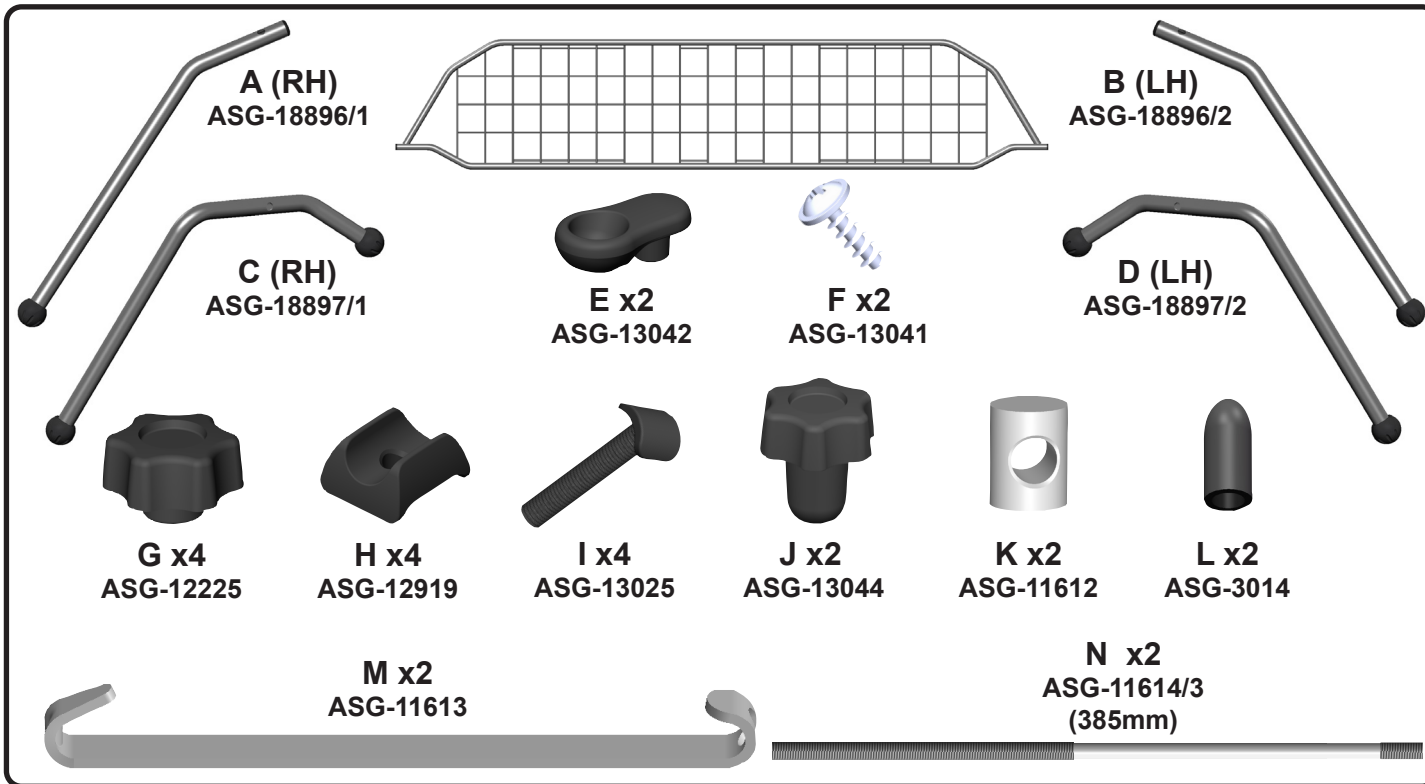

TDG 1722

FITTING INSTRUCTION / INSTRUCTION DE MONTAGE / EINBAUANLEITUNG /
ISTRUZIONI PER L'USO / INSTRUCCIONES DE MONTAJE / MONTAGEHANDLEIDUNG

enjoy the journey.

MAZDA CX-60

DOG GUARD / GRILLE PROTECTRICE POUR CHIEN / HUNDEGITTER /
RIPARO PER CANI / DEFENSA PARA PERROS / HONDEREK