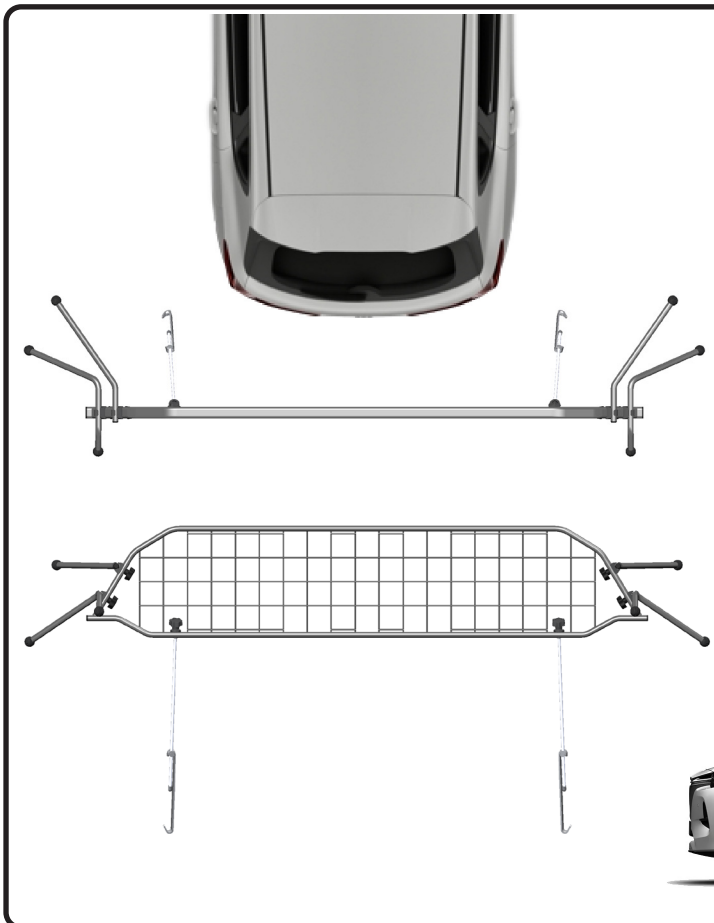

TDG 1722

FITTING INSTRUCTION / INSTRUCTION DE MONTAGE / EINBAUANLEITUNG /
ISTRUZIONI PER L'USO / INSTRUCCIONES DE MONTAJE / MONTAGEHANDLEIDING

enjoy the journey.

MAZDA CX-60

DOG GUARD / GRILLE PROTECTRICE POUR CHIEN / HUNDEGITTER /
RIPARO PER CANI / DEFENSA PARA PERROS / HONDEREK