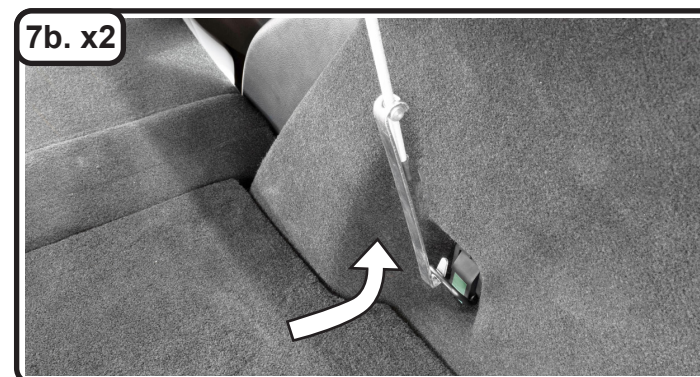

MAZDA CX-60

DOG GUARD / GRILLE PROTECTRICE POUR CHIEN / HUNDEGITTER /
RIPARO PER CANI / DEFENSA PARA PERROS / HONDEREK