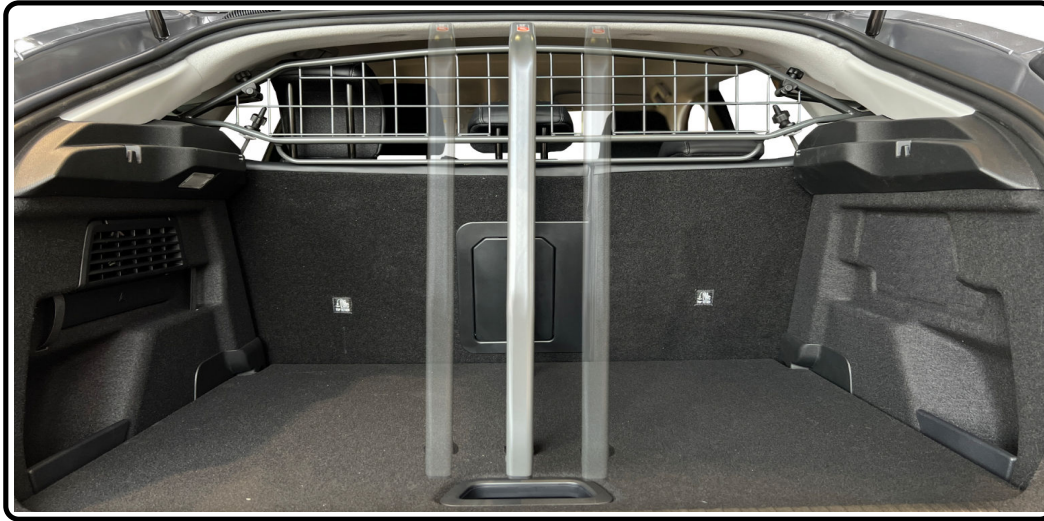

TDG 1717D

FITTING INSTRUCTION / INSTRUCTION DE MONTAGE / EINBAUANLEITUNG /
ISTRUZIONI PER L'USO / INSTRUCCIONES DE MONTAJE / MONTAGEHANDLEIDING

travall

enjoy the journey.

CITROËN C4

LUGGAGE PARTITION DIVIDER / PARTITION CENTALE DE COFFRE À BAGAGES /
ABTRENUNG - GEPÄCKRAUMGITTER / RED DE DIVISIÓN DEL MALETERO /
DIVISORIO CENTRALE BAGAGLIAIO / DE VERDELER VAN DE BAGAGEVERDELING

PATENTS APPLIED FOR

TDG 1717D

FITTING INSTRUCTION / INSTRUCTION DE MONTAGE / EINBAUANLEITUNG /
ISTRUZIONI PER L'USO / INSTRUCCIONES DE MONTAJE / MONTAGEHANDLEIDING

trav/all

enjoy the journey.

CITROËN C4

LUGGAGE PARTITION DIVIDER / PARTITION CENTALE DE COFFRE À BAGAGES /
ABTRENUNG - GEPÄCKKRAUMGITTER / RED DE DIVISIÓN DEL MALETERO /
DIVISORIO CENTRALE BAGAGLIAIO / DE VERDELER VAN DE BAGAGEVERDELING