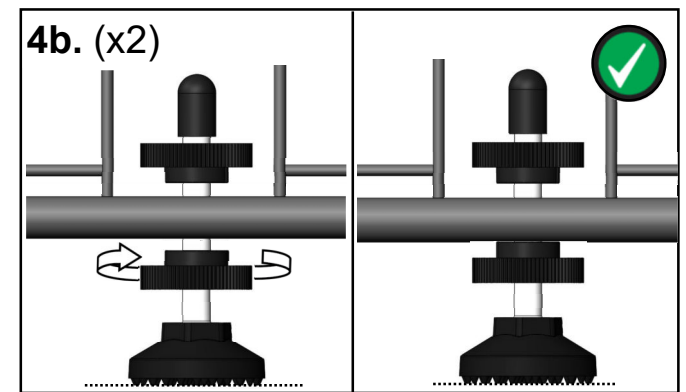

TDG 1700D

FITTING INSTRUCTION / INSTRUCTION DE MONTAGE / EINBAUANLEITUNG /
ISTRUZIONI PER L'USO / INSTRUCCIONES DE MONTAJE / MONTAGEHANDLEIDUNG

MERCEDES C-CLASS ESTATE

DOG GUARD / GRILLE PROTECTRICE POUR CHIEN / HUNDEGITTER /
RIPARO PER CANI / DEFENSA PARA PERROS / HONDEREK

50/50.