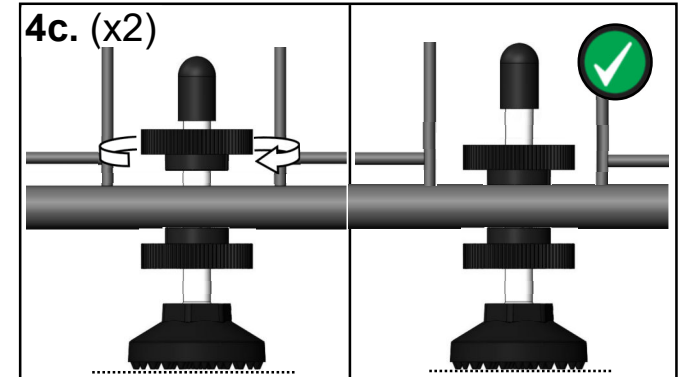

TDG 1700D

FITTING INSTRUCTION / INSTRUCTION DE MONTAGE / EINBAUANLEITUNG /
ISTRUZIONI PER L'USO / INSTRUCCIONES DE MONTAJE / MONTAGEHANDLEIDUNG

MERCEDES C-CLASS ESTATE

DOG GUARD / GRILLE PROTECTRICE POUR CHIEN / HUNDEGITTER /
RIPARO PER CANI / DEFENSA PARA PERROS / HONDEREK

50/50.