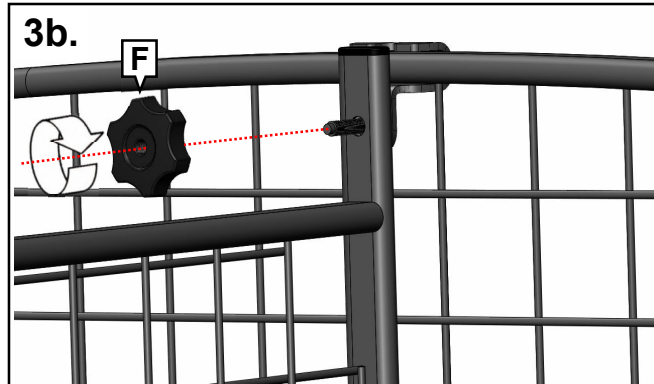

TDG 1700D

FITTING INSTRUCTION / INSTRUCTION DE MONTAGE / EINBAUANLEITUNG /
ISTRUZIONI PER L'USO / INSTRUCCIONES DE MONTAJE / MONTAGEHANDLEIDUNG

MERCEDES C-CLASS ESTATE

DOG GUARD / GRILLE PROTECTRICE POUR CHIEN / HUNDEGITTER /
RIPARO PER CANI / DEFENSA PARA PERROS / HONDEREK

50/50.