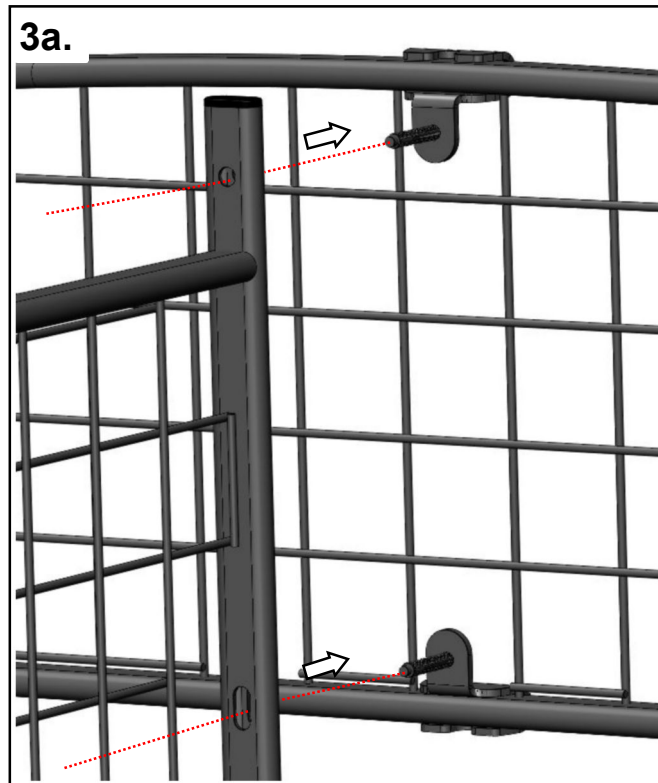

TDG 1700D

FITTING INSTRUCTION / INSTRUCTION DE MONTAGE / EINBAUANLEITUNG /
ISTRUZIONI PER L'USO / INSTRUCCIONES DE MONTAJE / MONTAGEHANDLEIDUNG

MERCEDES C-CLASS ESTATE

DOG GUARD / GRILLE PROTECTRICE POUR CHIEN / HUNDEGITTER /
RIPARO PER CANI / DEFENSA PARA PERROS / HONDEREK

50/50.