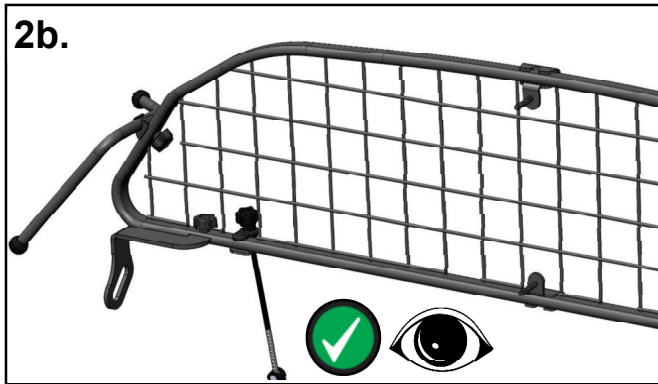

TDG 1700D

FITTING INSTRUCTION / INSTRUCTION DE MONTAGE / EINBAUANLEITUNG /
ISTRUZIONI PER L'USO / INSTRUCCIONES DE MONTAJE / MONTAGEHANDLEIDUNG

MERCEDES C-CLASS ESTATE

DOG GUARD / GRILLE PROTECTRICE POUR CHIEN / HUNDEGITTER /
RIPARO PER CANI / DEFENSA PARA PERROS / HONDEREK

50/50.