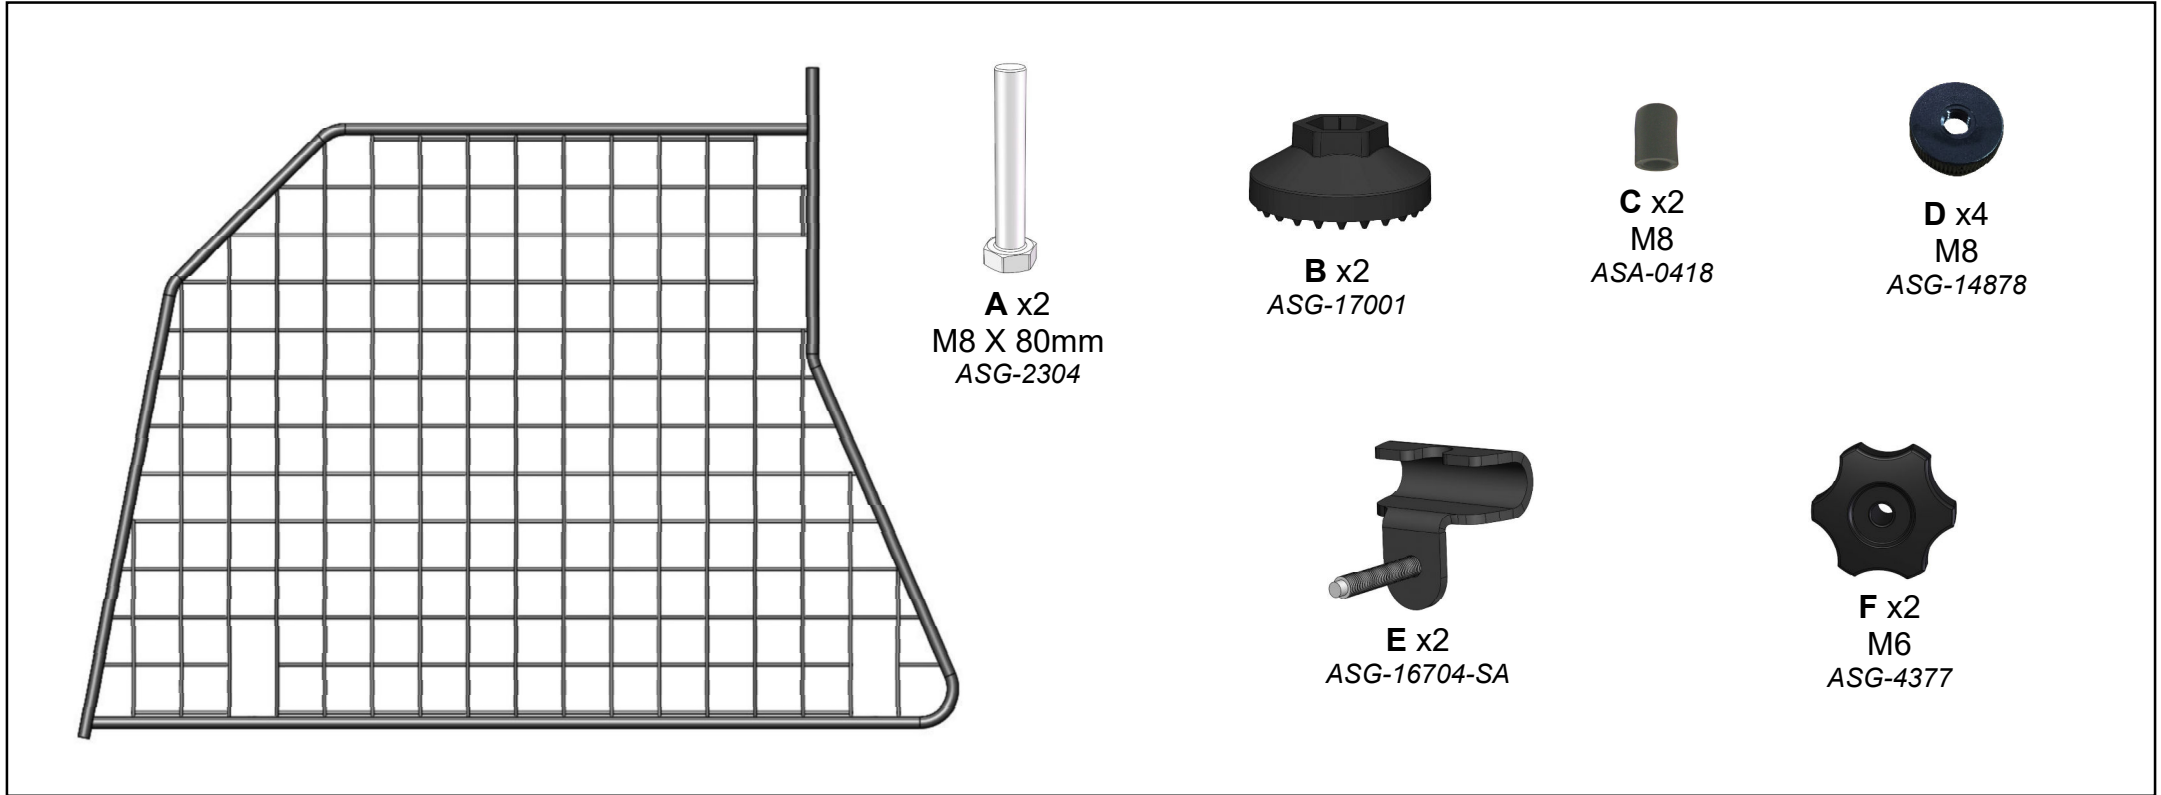

PATENTS APPLIED FOR

TDG 1700D

FITTING INSTRUCTION / INSTRUCTION DE MONTAGE / EINBAUANLEITUNG /
ISTRUZIONI PER L'USO / INSTRUCCIONES DE MONTAJE / MONTAGEHANDLEIDING

MERCEDES C-CLASS ESTATE

DOG GUARD / GRILLE PROTECTRICE POUR CHIEN / HUNDEGITTER /
RIPARO PER CANI / DEFENSA PARA PERROS / HONDEREK