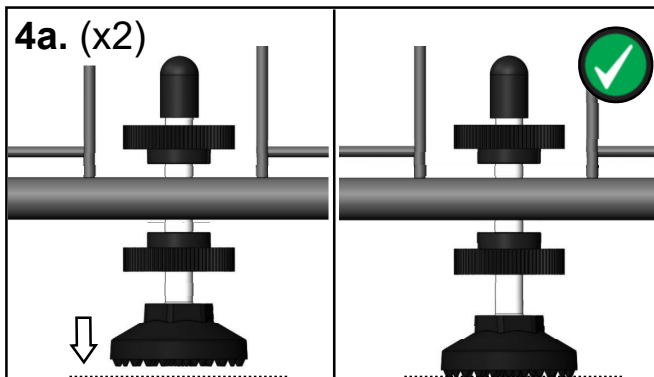

TDG 1700D

FITTING INSTRUCTION / INSTRUCTION DE MONTAGE / EINBAUANLEITUNG /
ISTRUZIONI PER L'USO / INSTRUCCIONES DE MONTAJE / MONTAGEHANDLEIDUNG

MERCEDES C-CLASS ESTATE

DOG GUARD / GRILLE PROTECTRICE POUR CHIEN / HUNDEGITTER /
RIPARO PER CANI / DEFENSA PARA PERROS / HONDEREK

50/50.