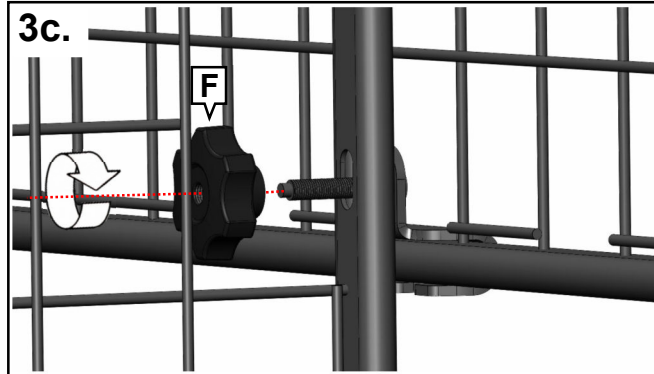

TDG 1700D

FITTING INSTRUCTION / INSTRUCTION DE MONTAGE / EINBAUANLEITUNG /
ISTRUZIONI PER L'USO / INSTRUCCIONES DE MONTAJE / MONTAGEHANDLEIDUNG

MERCEDES C-CLASS ESTATE

DOG GUARD / GRILLE PROTECTRICE POUR CHIEN / HUNDEGITTER /
RIPARO PER CANI / DEFENSA PARA PERROS / HONDEREK

50/50.