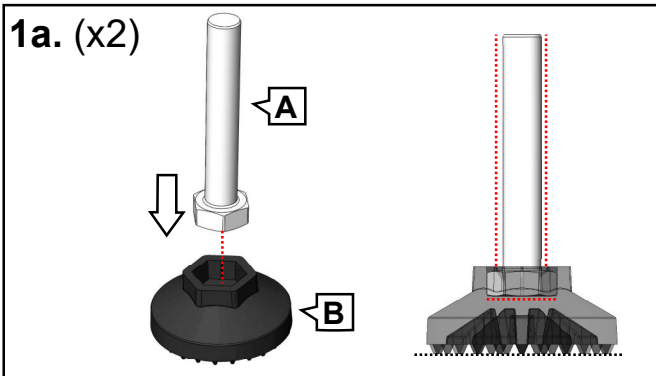

PATENTS APPLIED FOR

TDG 1700D

FITTING INSTRUCTION / INSTRUCTION DE MONTAGE / EINBAUANLEITUNG /
ISTRUZIONI PER L'USO / INSTRUCCIONES DE MONTAJE / MONTAGEHANDLEIDING

MERCEDES C-CLASS ESTATE

DOG GUARD / GRILLE PROTECTRICE POUR CHIEN / HUNDEGITTER /
RIPARO PER CANI / DEFENSA PARA PERROS / HONDEREK