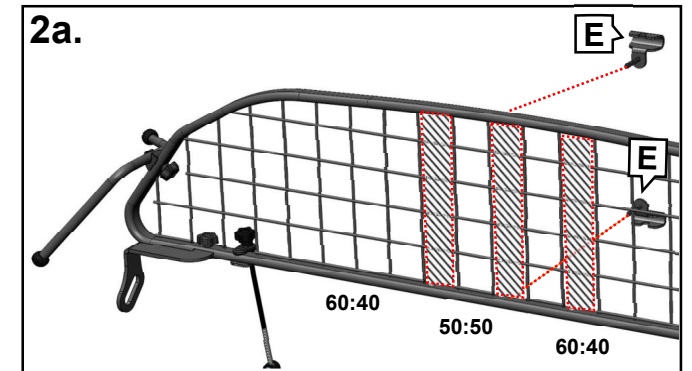

PATENTS APPLIED FOR

TDG 1700D

FITTING INSTRUCTION / INSTRUCTION DE MONTAGE / EINBAUANLEITUNG /
ISTRUZIONI PER L'USO / INSTRUCCIONES DE MONTAJE / MONTAGEHANDLEIDING

MERCEDES C-CLASS ESTATE

DOG GUARD / GRILLE PROTECTRICE POUR CHIEN / HUNDEGITTER /
RIPARO PER CANI / DEFENSA PARA PERROS / HONDEREK