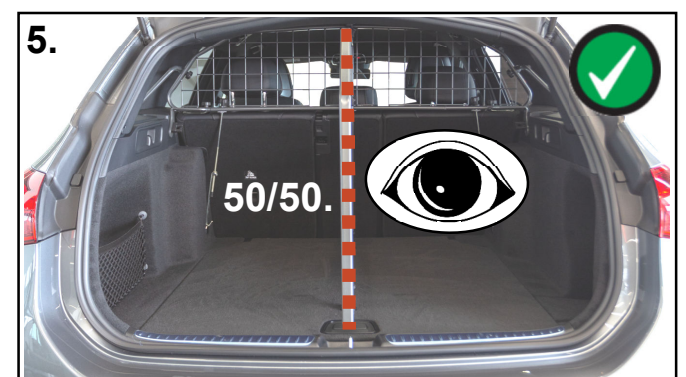

TDG 1700D

FITTING INSTRUCTION / INSTRUCTION DE MONTAGE / EINBAUANLEITUNG /
ISTRUZIONI PER L'USO / INSTRUCCIONES DE MONTAJE / MONTAGEHANDLEIDUNG

MERCEDES C-CLASS ESTATE

DOG GUARD / GRILLE PROTECTRICE POUR CHIEN / HUNDEGITTER /
RIPARO PER CANI / DEFENSA PARA PERROS / HONDEREK

50/50.