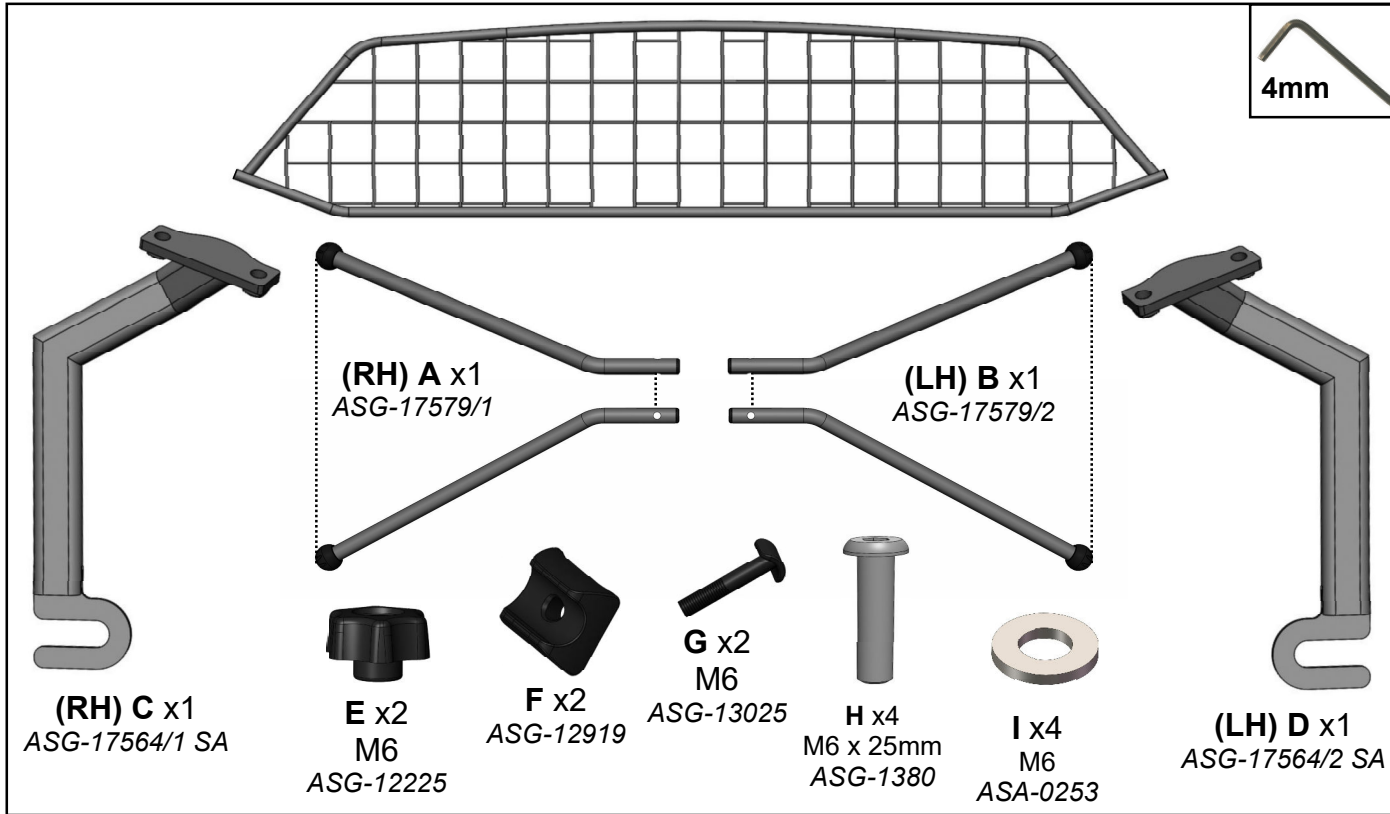

PATENTS APPLIED FOR

TDG 1670

FITTING INSTRUCTION / INSTRUCTION DE MONTAGE / EINBAUANLEITUNG /
ISTRUZIONI PER L'USO / INSTRUCCIONES DE MONTAJE / MONTAGEHANDLEIDUNG

MERCEDES GLA

DOG GUARD / GRILLE PROTECTRICE POUR CHIEN / HUNDEGITTER /
RIPARO PER CANI / DEFENSA PARA PERROS / HONDEREK