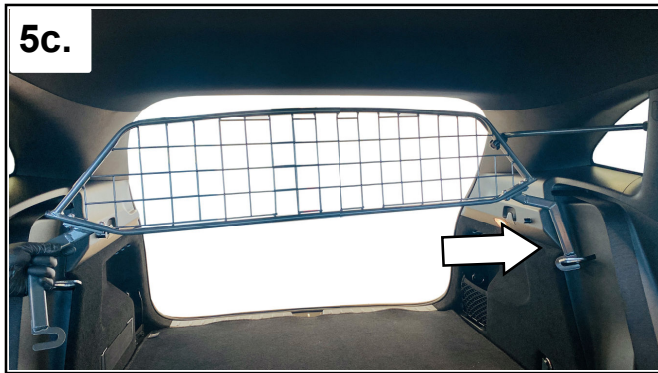

PATENTS APPLIED FOR

TDG 1670

FITTING INSTRUCTION / INSTRUCTION DE MONTAGE / EINBAUANLEITUNG /
ISTRUZIONI PER L'USO / INSTRUCCIONES DE MONTAJE / MONTAGEHANDLEIDUNG

MERCEDES GLA

DOG GUARD / GRILLE PROTECTRICE POUR CHIEN / HUNDEGITTER /
RIPARO PER CANI / DEFENSA PARA PERROS / HONDEREK