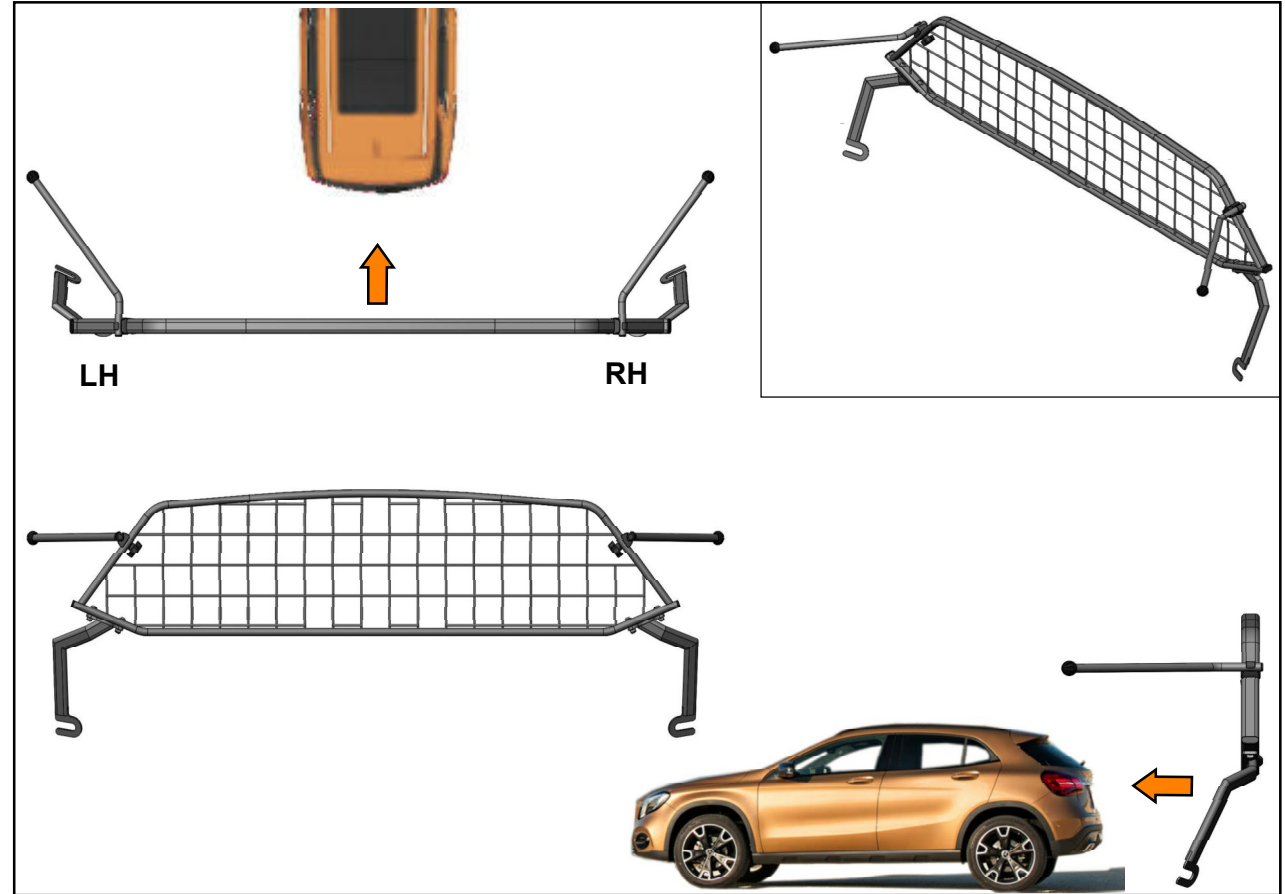

TDG 1670

FITTING INSTRUCTION / INSTRUCTION DE MONTAGE / EINBAUANLEITUNG /
ISTRUZIONI PER L'USO / INSTRUCCIONES DE MONTAJE / MONTAGEHANDLEIDING

MERCEDES GLA

DOG GUARD / GRILLE PROTECTRICE POUR CHIEN / HUNDEGITTER /
RIPARO PER CANI / DEFENSA PARA PERROS / HONDEREK