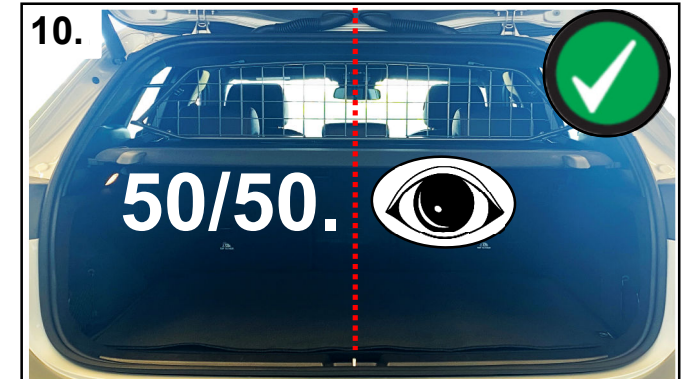

PATENTS APPLIED FOR

TDG 1670

FITTING INSTRUCTION / INSTRUCTION DE MONTAGE / EINBAUANLEITUNG /
ISTRUZIONI PER L'USO / INSTRUCCIONES DE MONTAJE / MONTAGEHANDLEIDUNG

MERCEDES GLA

DOG GUARD / GRILLE PROTECTRICE POUR CHIEN / HUNDEGITTER /
RIPARO PER CANI / DEFENSA PARA PERROS / HONDEREK