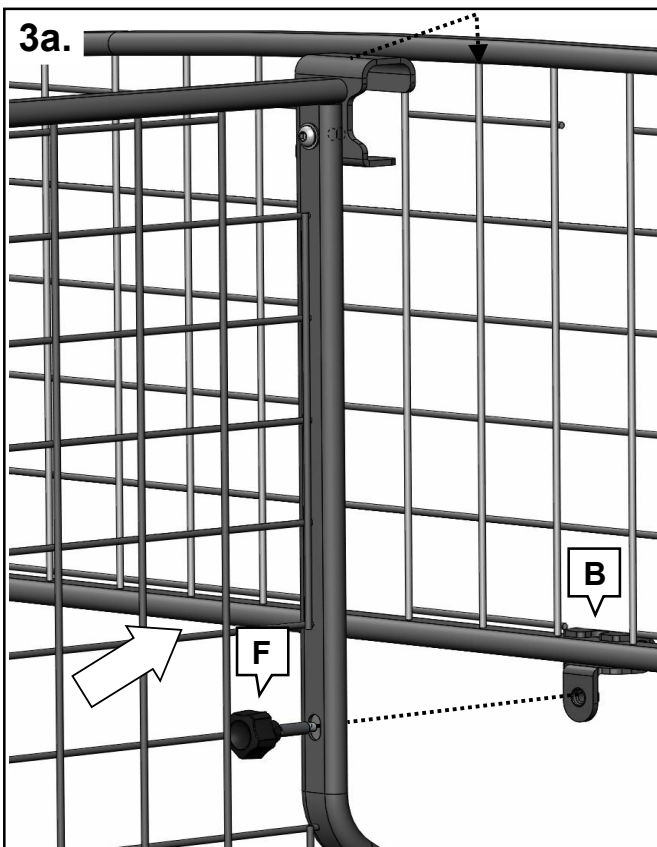

TDG 1630D

FITTING INSTRUCTION / INSTRUCTION DE MONTAGE / EINBAUANLEITUNG /
ISTRUZIONI PER L'USO / INSTRUCCIONES DE MONTAJE / MONTAGEHANDLEIDING

BMW X5 2019

LUGGAGE PARTITION DIVIDER / PARTITION CENTALE DE COFFRE À BAGAGES /
ABTRENUNG - GEPÄCKKRAUMGITTER / RED DE DIVISIÓN DEL MALETERO /
DIVISORIO CENTRALE BAGAGLIAIO / DE VERDELER VAN DE BAGAGEVERDELING

(50:50)

(60:40)

TDG 1630D

FITTING INSTRUCTION / INSTRUCTION DE MONTAGE / EINBAUANLEITUNG /
ISTRUZIONI PER L'USO / INSTRUCCIONES DE MONTAJE / MONTAGEHANDLEIDING

BMW X5 2019

LUGGAGE PARTITION DIVIDER / PARTITION CENTALE DE COFFRE À BAGAGES /
ABTRENNUNG - GEPÄCKRAUMGITTER / RED DE DIVISIÓN DEL MALETERO /
DIVISORIO CENTRALE BAGAGLIAIO / DE VERDELER VAN DE BAGAGEVERDELING

TDG 1630D

FITTING INSTRUCTION / INSTRUCTION DE MONTAGE / EINBAUANLEITUNG /
ISTRUZIONI PER L'USO / INSTRUCCIONES DE MONTAJE / MONTAGEHANDLEIDING

BMW X5 2019

LUGGAGE PARTITION DIVIDER / PARTITION CENTALE DE COFFRE À BAGAGES /
ABTRENUNG - GEPÄCKRAUMGITTER / RED DE DIVISIÓN DEL MALETERO /
DIVISORIO CENTRALE BAGAGLIAIO / DE VERDELER VAN DE BAGAGEVERDELING