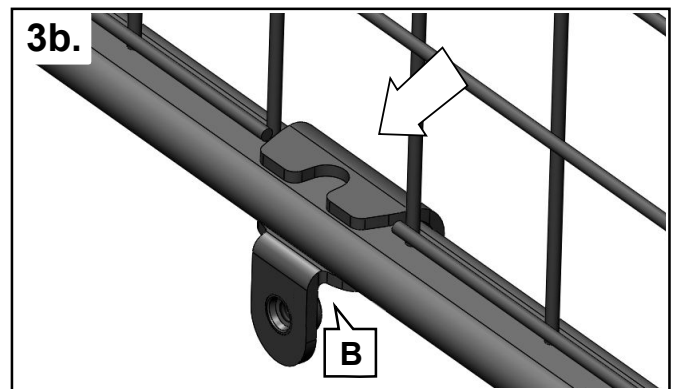

(50:50)

(60:40)

TDG 1630D

FITTING INSTRUCTION / INSTRUCTION DE MONTAGE / EINBAUANLEITUNG /
ISTRUZIONI PER L'USO / INSTRUCCIONES DE MONTAJE / MONTAGEHANDLEIDING

BMW X5 2019

LUGGAGE PARTITION DIVIDER / PARTITION CENTALE DE COFFRE À BAGAGES /
ABTRENNUNG - GEPÄCKRAUMGITTER / RED DE DIVISIÓN DEL MALETERO /
DIVISORIO CENTRALE BAGAGLIAIO / DE VERDELER VAN DE BAGAGEVERDELING

TDG 1630D

FITTING INSTRUCTION / INSTRUCTION DE MONTAGE / EINBAUANLEITUNG /
ISTRUZIONI PER L'USO / INSTRUCCIONES DE MONTAJE / MONTAGEHANDLEIDING

BMW X5 2019

LUGGAGE PARTITION DIVIDER / PARTITION CENTALE DE COFFRE À BAGAGES /
ABTRENUNG - GEPÄCKRAUMGITTER / RED DE DIVISIÓN DEL MALETERO /
DIVISORIO CENTRALE BAGAGLIAIO / DE VERDELER VAN DE BAGAGEVERDELING