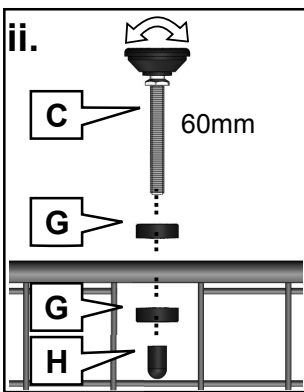

(50:50)

(60:40)

TDG 1630D

FITTING INSTRUCTION / INSTRUCTION DE MONTAGE / EINBAUANLEITUNG /
ISTRUZIONI PER L'USO / INSTRUCCIONES DE MONTAJE / MONTAGEHANDLEIDING

BMW X5 2019

LUGGAGE PARTITION DIVIDER / PARTITION CENTALE DE COFFRE À BAGAGES /
ABTRENNUNG - GEPÄCKRAUMGITTER / RED DE DIVISIÓN DEL MALETERO /
DIVISORIO CENTRALE BAGAGLIAIO / DE VERDELER VAN DE BAGAGEVERDELING

TDG 1630D

FITTING INSTRUCTION / INSTRUCTION DE MONTAGE / EINBAUANLEITUNG /
ISTRUZIONI PER L'USO / INSTRUCCIONES DE MONTAJE / MONTAGEHANDLEIDING

BMW X5 2019

LUGGAGE PARTITION DIVIDER / PARTITION CENTALE DE COFFRE À BAGAGES /
ABTRENUNG - GEPÄCKRAUMGITTER / RED DE DIVISIÓN DEL MALETERO /
DIVISORIO CENTRALE BAGAGLIAIO / DE VERDELER VAN DE BAGAGEVERDELING