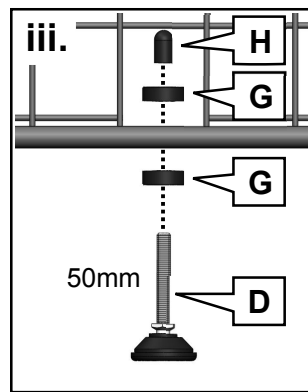

(50:50)

(60:40)

TDG 1630D

FITTING INSTRUCTION / INSTRUCTION DE MONTAGE / EINBAUANLEITUNG /
ISTRUZIONI PER L'USO / INSTRUCCIONES DE MONTAJE / MONTAGEHANDLEIDING

BMW X5 2019

LUGGAGE PARTITION DIVIDER / PARTITION CENTALE DE COFFRE À BAGAGES /
ABTRENNUNG - GEPÄCKRAUMGITTER / RED DE DIVISIÓN DEL MALETERO /
DIVISORIO CENTRALE BAGAGLIAIO / DE VERDELER VAN DE BAGAGEVERDELING

TDG 1630D

FITTING INSTRUCTION / INSTRUCTION DE MONTAGE / EINBAUANLEITUNG /
ISTRUZIONI PER L'USO / INSTRUCCIONES DE MONTAJE / MONTAGEHANDLEIDING

BMW X5 2019

LUGGAGE PARTITION DIVIDER / PARTITION CENTALE DE COFFRE À BAGAGES /
ABTRENUNG - GEPÄCKRAUMGITTER / RED DE DIVISIÓN DEL MALETERO /
DIVISORIO CENTRALE BAGAGLIAIO / DE VERDELER VAN DE BAGAGEVERDELING