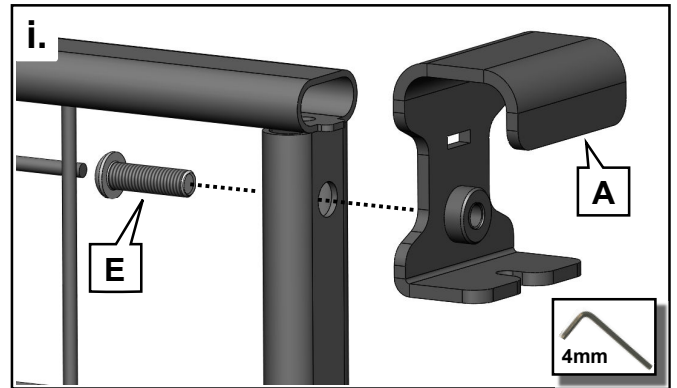

(50:50)

(60:40)

TDG 1630D

FITTING INSTRUCTION / INSTRUCTION DE MONTAGE / EINBAUANLEITUNG /
ISTRUZIONI PER L'USO / INSTRUCCIONES DE MONTAJE / MONTAGEHANDLEIDING

BMW X5 2019

LUGGAGE PARTITION DIVIDER / PARTITION CENTALE DE COFFRE À BAGAGES /
ABTRENNUNG - GEPÄCKRAUMGITTER / RED DE DIVISIÓN DEL MALETERO /
DIVISORIO CENTRALE BAGAGLIAIO / DE VERDELER VAN DE BAGAGEVERDELING

TDG 1630D

FITTING INSTRUCTION / INSTRUCTION DE MONTAGE / EINBAUANLEITUNG /
ISTRUZIONI PER L'USO / INSTRUCCIONES DE MONTAJE / MONTAGEHANDLEIDING

BMW X5 2019

LUGGAGE PARTITION DIVIDER / PARTITION CENTALE DE COFFRE À BAGAGES /
ABTRENUNG - GEPÄCKRAUMGITTER / RED DE DIVISIÓN DEL MALETERO /
DIVISORIO CENTRALE BAGAGLIAIO / DE VERDELER VAN DE BAGAGEVERDELING