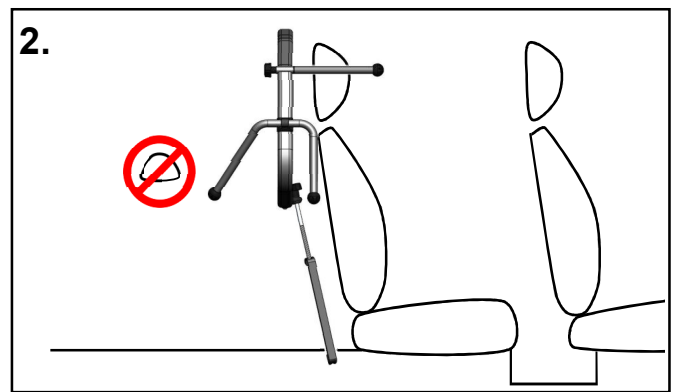

(50:50)

(60:40)

TDG 1630D

FITTING INSTRUCTION / INSTRUCTION DE MONTAGE / EINBAUANLEITUNG /
ISTRUZIONI PER L'USO / INSTRUCCIONES DE MONTAJE / MONTAGEHANDLEIDING

BMW X5 2019

LUGGAGE PARTITION DIVIDER / PARTITION CENTALE DE COFFRE À BAGAGES /
ABTRENNUNG - GEPÄCKRAUMGITTER / RED DE DIVISIÓN DEL MALETERO /
DIVISORIO CENTRALE BAGAGLIAIO / DE VERDELER VAN DE BAGAGEVERDELING

TDG 1630D

FITTING INSTRUCTION / INSTRUCTION DE MONTAGE / EINBAUANLEITUNG /
ISTRUZIONI PER L'USO / INSTRUCCIONES DE MONTAJE / MONTAGEHANDLEIDING

BMW X5 2019

LUGGAGE PARTITION DIVIDER / PARTITION CENTALE DE COFFRE À BAGAGES /
ABTRENUNG - GEPÄCKRAUMGITTER / RED DE DIVISIÓN DEL MALETERO /
DIVISORIO CENTRALE BAGAGLIAIO / DE VERDELER VAN DE BAGAGEVERDELING