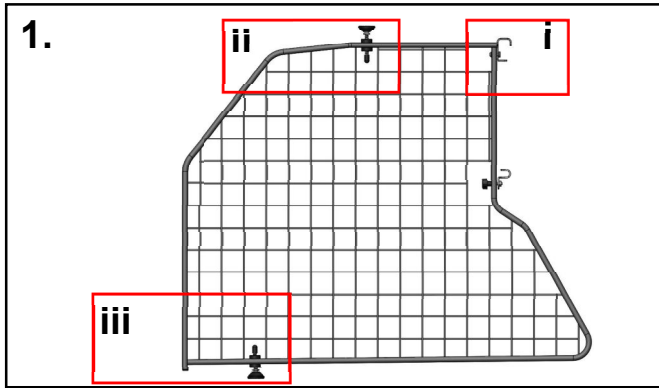

(50:50)

(60:40)

TDG 1630D

FITTING INSTRUCTION / INSTRUCTION DE MONTAGE / EINBAUANLEITUNG /
ISTRUZIONI PER L'USO / INSTRUCCIONES DE MONTAJE / MONTAGEHANDLEIDING

BMW X5 2019

LUGGAGE PARTITION DIVIDER / PARTITION CENTALE DE COFFRE À BAGAGES /
ABTRENNUNG - GEPÄCKRAUMGITTER / RED DE DIVISIÓN DEL MALETERO /
DIVISORIO CENTRALE BAGAGLIAIO / DE VERDELER VAN DE BAGAGEVERDELING

TDG 1630D

FITTING INSTRUCTION / INSTRUCTION DE MONTAGE / EINBAUANLEITUNG /
ISTRUZIONI PER L'USO / INSTRUCCIONES DE MONTAJE / MONTAGEHANDLEIDING

BMW X5 2019

LUGGAGE PARTITION DIVIDER / PARTITION CENTALE DE COFFRE À BAGAGES /
ABTRENUNG - GEPÄCKRAUMGITTER / RED DE DIVISIÓN DEL MALETERO /
DIVISORIO CENTRALE BAGAGLIAIO / DE VERDELER VAN DE BAGAGEVERDELING