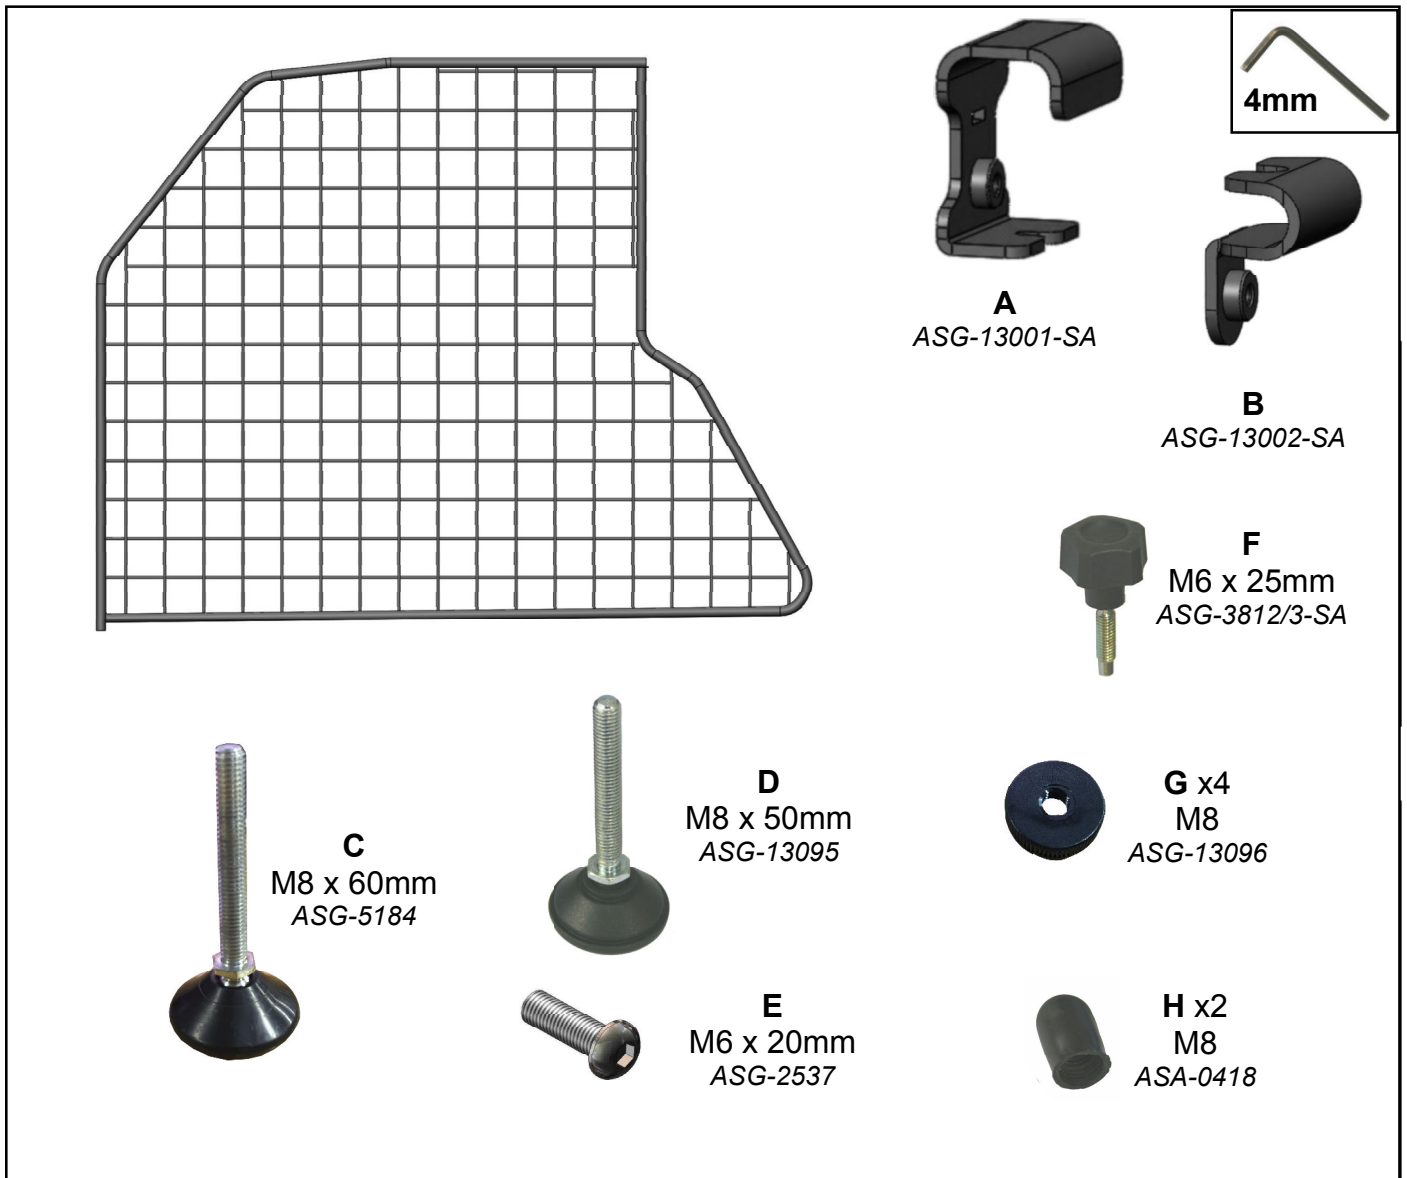

TDG 1630D

FITTING INSTRUCTION / INSTRUCTION DE MONTAGE / EINBAUANLEITUNG /
ISTRUZIONI PER L'USO / INSTRUCCIONES DE MONTAJE / MONTAGEHANDLEIDING

BMW X5 2019

LUGGAGE PARTITION DIVIDER / PARTITION CENTALE DE COFFRE À BAGAGES /
ABTRENUNG - GEPÄCKKRAUMGITTER / RED DE DIVISIÓN DEL MALETERO /
DIVISORIO CENTRALE BAGAGLIAIO / DE VERDELER VAN DE BAGAGEVERDELING

(50:50)

(60:40)

TDG 1630D

FITTING INSTRUCTION / INSTRUCTION DE MONTAGE / EINBAUANLEITUNG /
ISTRUZIONI PER L'USO / INSTRUCCIONES DE MONTAJE / MONTAGEHANDLEIDING

BMW X5 2019

LUGGAGE PARTITION DIVIDER / PARTITION CENTALE DE COFFRE À BAGAGES /
ABTRENNUNG - GEPÄCKRAUMGITTER / RED DE DIVISIÓN DEL MALETERO /
DIVISORIO CENTRALE BAGAGLIAIO / DE VERDELER VAN DE BAGAGEVERDELING

TDG 1630D

FITTING INSTRUCTION / INSTRUCTION DE MONTAGE / EINBAUANLEITUNG /
ISTRUZIONI PER L'USO / INSTRUCCIONES DE MONTAJE / MONTAGEHANDLEIDING

BMW X5 2019

LUGGAGE PARTITION DIVIDER / PARTITION CENTALE DE COFFRE À BAGAGES /
ABTRENUNG - GEPÄCKRAUMGITTER / RED DE DIVISIÓN DEL MALETERO /
DIVISORIO CENTRALE BAGAGLIAIO / DE VERDELER VAN DE BAGAGEVERDELING