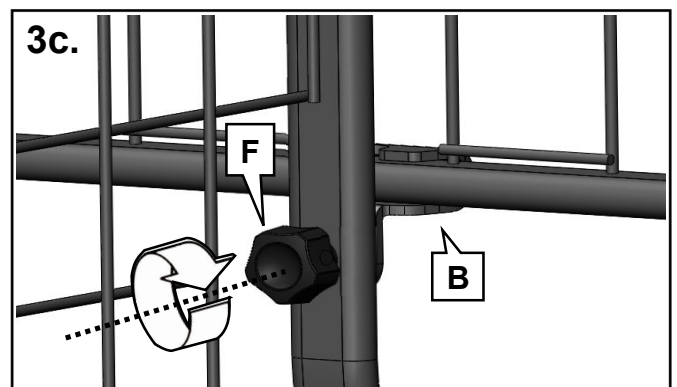

(50:50)

(60:40)

TDG 1630D

FITTING INSTRUCTION / INSTRUCTION DE MONTAGE / EINBAUANLEITUNG /
ISTRUZIONI PER L'USO / INSTRUCCIONES DE MONTAJE / MONTAGEHANDLEIDING

BMW X5 2019

LUGGAGE PARTITION DIVIDER / PARTITION CENTALE DE COFFRE À BAGAGES /
ABTRENNUNG - GEPÄCKRAUMGITTER / RED DE DIVISIÓN DEL MALETERO /
DIVISORIO CENTRALE BAGAGLIAIO / DE VERDELER VAN DE BAGAGEVERDELING

TDG 1630D

FITTING INSTRUCTION / INSTRUCTION DE MONTAGE / EINBAUANLEITUNG /
ISTRUZIONI PER L'USO / INSTRUCCIONES DE MONTAJE / MONTAGEHANDLEIDING

BMW X5 2019

LUGGAGE PARTITION DIVIDER / PARTITION CENTALE DE COFFRE À BAGAGES /
ABTRENUNG - GEPÄCKRAUMGITTER / RED DE DIVISIÓN DEL MALETERO /
DIVISORIO CENTRALE BAGAGLIAIO / DE VERDELER VAN DE BAGAGEVERDELING