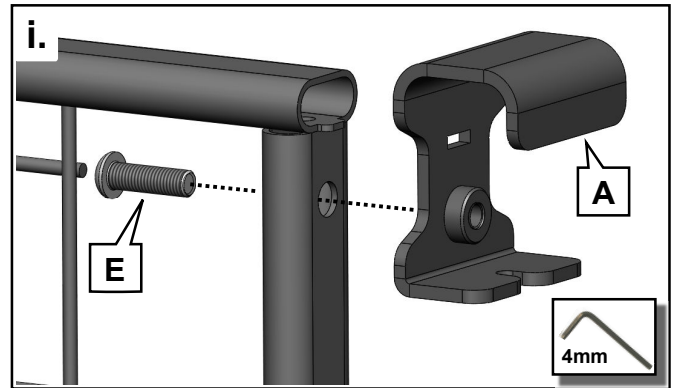

TDG 1624D

FITTING INSTRUCTION / INSTRUCTION DE MONTAGE / EINBAUANLEITUNG /
ISTRUZIONI PER L'USO / INSTRUCCIONES DE MONTAJE / MONTAGEHANDLEIDING

FORD FOCUS ESTATE 2018-ON

LUGGAGE PARTITION DIVIDER / PARTITION CENTALE DE COFFRE À BAGAGES /
ABTRENUNG - GEPÄCKRAUMGITTER / RED DE DIVISIÓN DEL MALETERO /
DIVISORIO CENTRALE BAGAGLIAIO / DE VERDELER VAN DE BAGAGEVERDELING