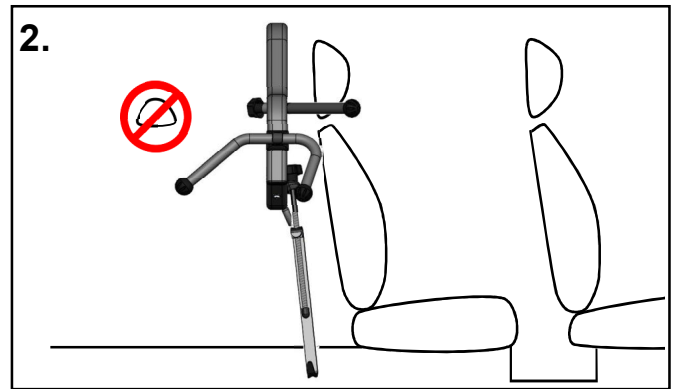

TDG 1624D

FITTING INSTRUCTION / INSTRUCTION DE MONTAGE / EINBAUANLEITUNG /
ISTRUZIONI PER L'USO / INSTRUCCIONES DE MONTAJE / MONTAGEHANDLEIDING

FORD FOCUS ESTATE 2018-ON

LUGGAGE PARTITION DIVIDER / PARTITION CENTALE DE COFFRE À BAGAGES /
ABTRENUNG - GEPÄCKRAUMGITTER / RED DE DIVISIÓN DEL MALETERO /
DIVISORIO CENTRALE BAGAGLIAIO / DE VERDELER VAN DE BAGAGEVERDELING