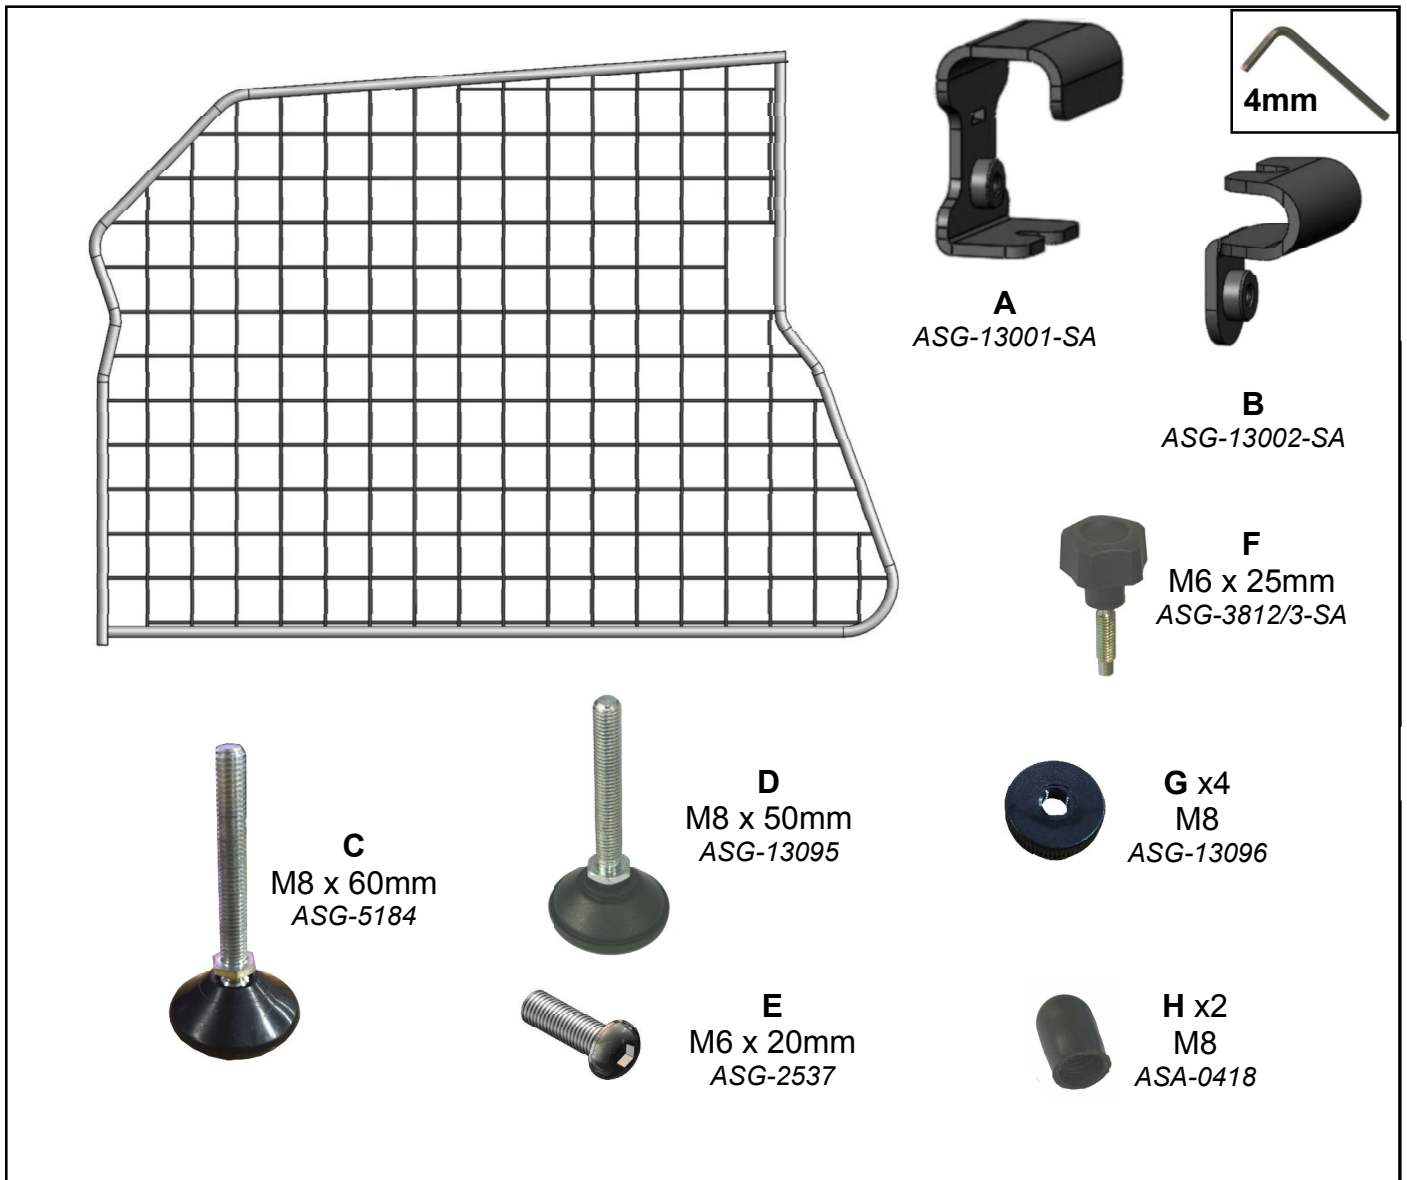

(50:50)

(60:40)