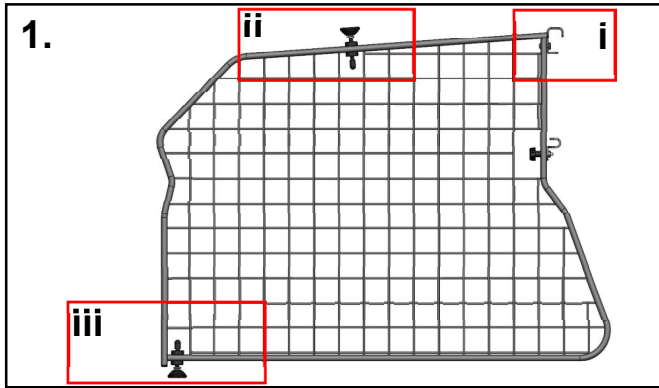

TDG 1624D

FITTING INSTRUCTION / INSTRUCTION DE MONTAGE / EINBAUANLEITUNG /
ISTRUZIONI PER L'USO / INSTRUCCIONES DE MONTAJE / MONTAGEHANDLEIDING

FORD FOCUS ESTATE 2018-ON

LUGGAGE PARTITION DIVIDER / PARTITION CENTALE DE COFFRE À BAGAGES /
ABTRENUNG - GEPÄCKRAUMGITTER / RED DE DIVISIÓN DEL MALETERO /
DIVISORIO CENTRALE BAGAGLIAIO / DE VERDELER VAN DE BAGAGEVERDELING