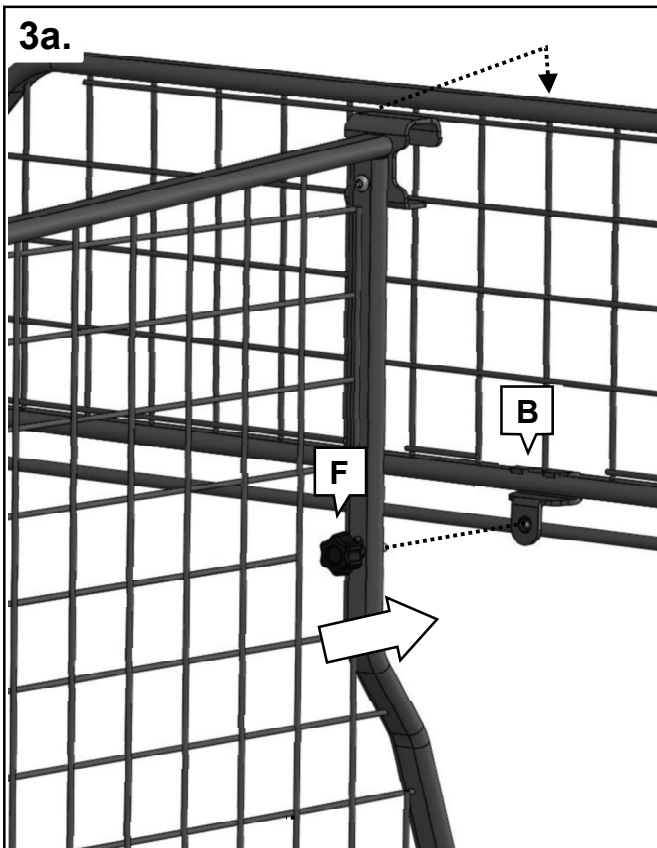

## FORD FOCUS ESTATE 2018-ON

LUGGAGE PARTITION DIVIDER / PARTITION CENTALE DE COFFRE À BAGAGES /  
ABTRENNUNG - GEPÄCKRAUMGITTER / RED DE DIVISIÓN DEL MALETERO /  
DIVISORIO CENTRALE BAGAGLIAIO / DE VERDELER VAN DE BAGAGEVERDELING

(50:50)

(60:40)

## FORD FOCUS ESTATE 2018-ON

LUGGAGE PARTITION DIVIDER / PARTITION CENTALE DE COFFRE À BAGAGES /  
ABTRENUNG - GEPÄCKRAUMGITTER / RED DE DIVISIÓN DEL MALETERO /  
DIVISORIO CENTRALE BAGAGLIAIO / DE VERDELER VAN DE BAGAGEVERDELING