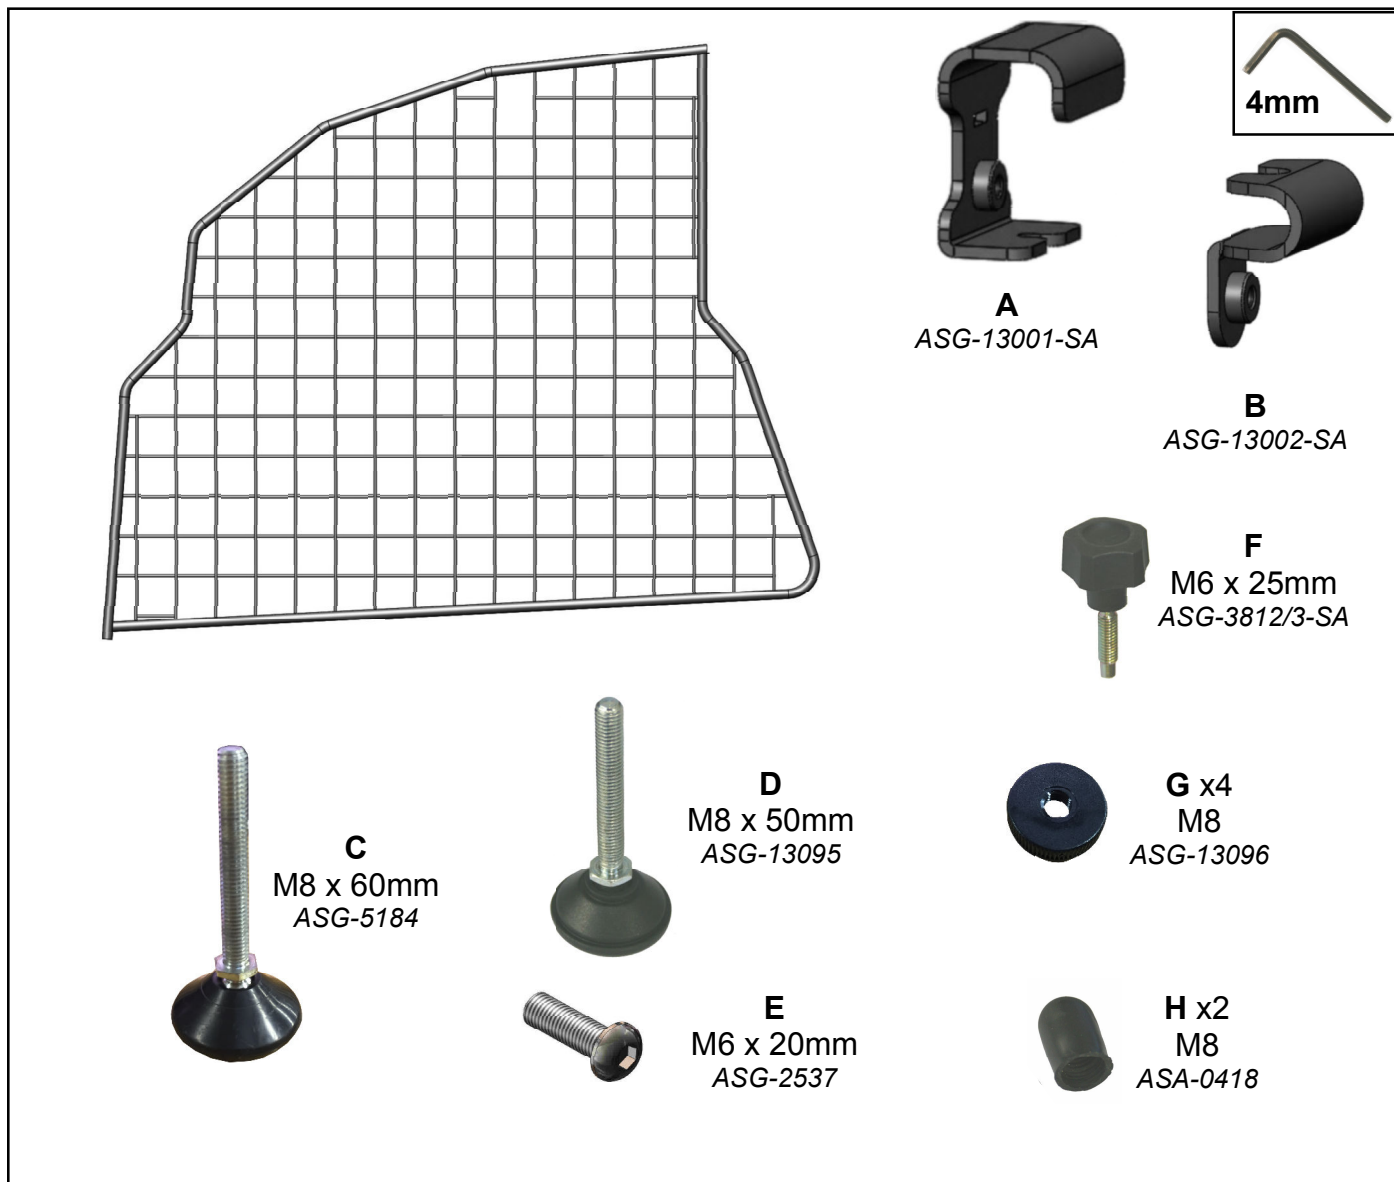

(50:50)

(60:40)