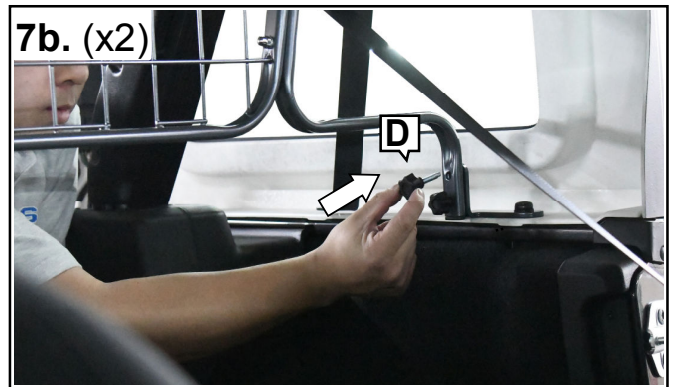

TDG 1612

FITTING INSTRUCTION / INSTRUCTION DE MONTAGE / EINBAUANLEITUNG /
ISTRUZIONI PER L'USO / INSTRUCCIONES DE MONTAJE / MONTAGEHANDLEIDING

JEEP WRANGLER

DOG GUARD / GRILLE PROTECTRICE POUR CHIEN / HUNDEGITTER /
RIPARO PER CANI / DEFENSA PARA PERROS / HONDEREK