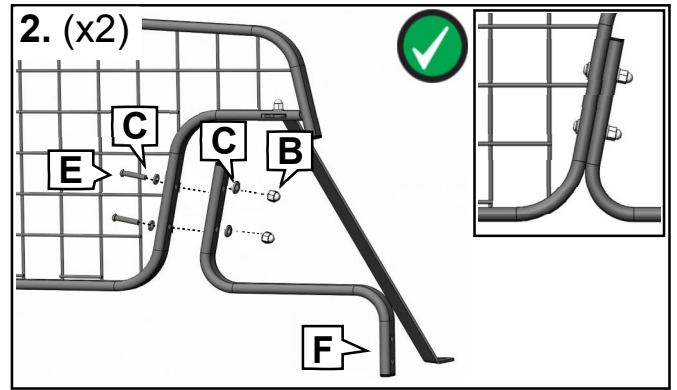

TDG 1612

FITTING INSTRUCTION / INSTRUCTION DE MONTAGE / EINBAUANLEITUNG /
ISTRUZIONI PER L'USO / INSTRUCCIONES DE MONTAJE / MONTAGEHANDLEIDUNG

JEEP WRANGLER

DOG GUARD / GRILLE PROTECTRICE POUR CHIEN / HUNDEGITTER /
RIPARO PER CANI / DEFENSA PARA PERROS / HONDEREK