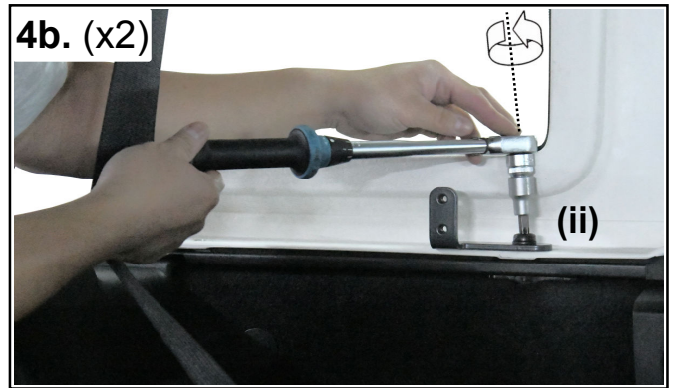

TDG 1612

FITTING INSTRUCTION / INSTRUCTION DE MONTAGE / EINBAUANLEITUNG /
ISTRUZIONI PER L'USO / INSTRUCCIONES DE MONTAJE / MONTAGEHANDLEIDUNG

JEEP WRANGLER

DOG GUARD / GRILLE PROTECTRICE POUR CHIEN / HUNDEGITTER /
RIPARO PER CANI / DEFENSA PARA PERROS / HONDEREK