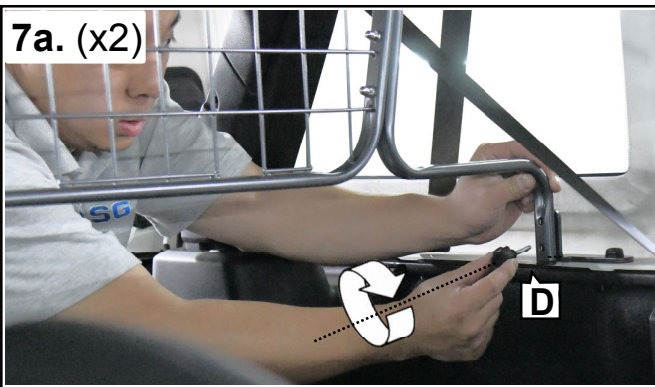

TDG 1612

FITTING INSTRUCTION / INSTRUCTION DE MONTAGE / EINBAUANLEITUNG /
ISTRUZIONI PER L'USO / INSTRUCCIONES DE MONTAJE / MONTAGEHANDLEIDING

JEEP WRANGLER

DOG GUARD / GRILLE PROTECTRICE POUR CHIEN / HUNDEGITTER /
RIPARO PER CANI / DEFENSA PARA PERROS / HONDEREK