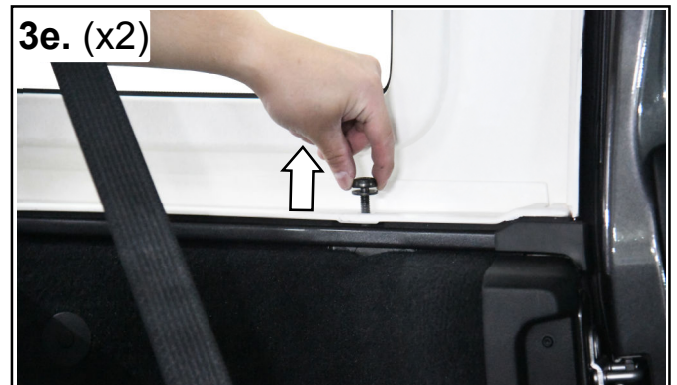

TDG 1612

FITTING INSTRUCTION / INSTRUCTION DE MONTAGE / EINBAUANLEITUNG /
ISTRUZIONI PER L'USO / INSTRUCCIONES DE MONTAJE / MONTAGEHANDLEIDUNG

JEEP WRANGLER

DOG GUARD / GRILLE PROTECTRICE POUR CHIEN / HUNDEGITTER /
RIPARO PER CANI / DEFENSA PARA PERROS / HONDEREK