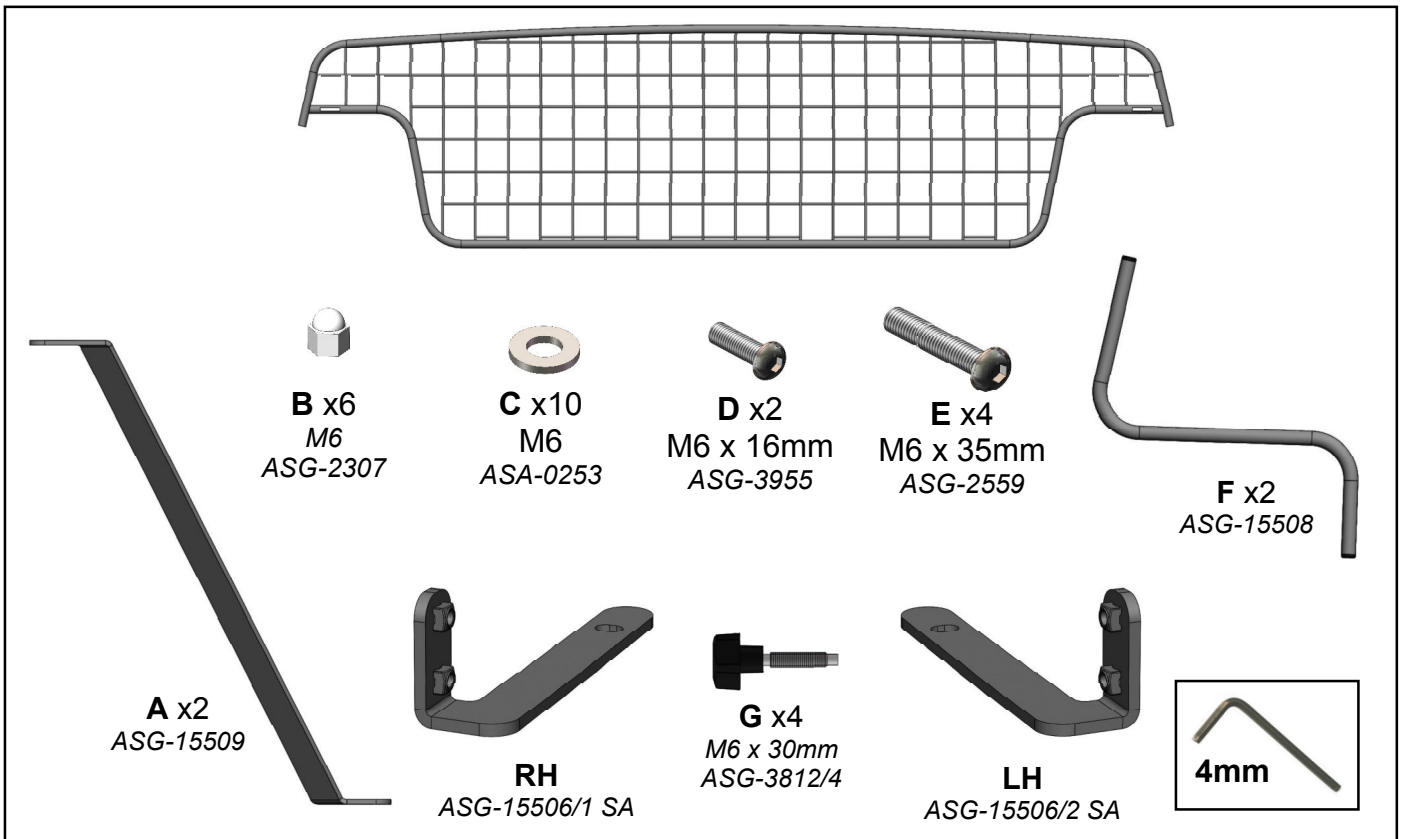

TDG 1612

FITTING INSTRUCTION / INSTRUCTION DE MONTAGE / EINBAUANLEITUNG /
ISTRUZIONI PER L'USO / INSTRUCCIONES DE MONTAJE / MONTAGEHANDLEIDING

JEEP WRANGLER

DOG GUARD / GRILLE PROTECTRICE POUR CHIEN / HUNDEGITTER /
RIPARO PER CANI / DEFENSA PARA PERROS / HONDEREK

TDG 1612

FITTING INSTRUCTION / INSTRUCTION DE MONTAGE / EINBAUANLEITUNG /
ISTRUZIONI PER L'USO / INSTRUCCIONES DE MONTAJE / MONTAGEHANDLEIDUNG

JEEP WRANGLER

DOG GUARD / GRILLE PROTECTRICE POUR CHIEN / HUNDEGITTER /
RIPARO PER CANI / DEFENSA PARA PERROS / HONDEREK