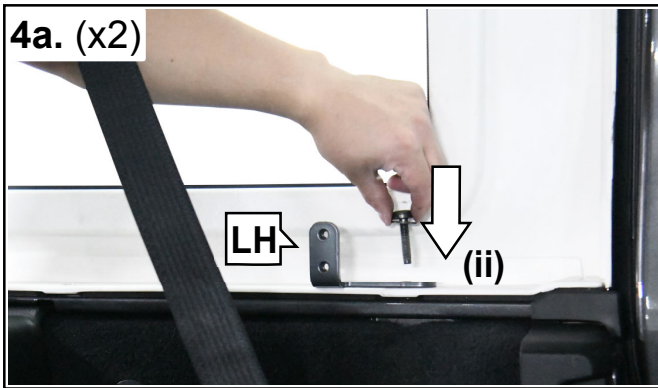

TDG 1612

FITTING INSTRUCTION / INSTRUCTION DE MONTAGE / EINBAUANLEITUNG /
ISTRUZIONI PER L'USO / INSTRUCCIONES DE MONTAJE / MONTAGEHANDLEIDUNG

JEEP WRANGLER

DOG GUARD / GRILLE PROTECTRICE POUR CHIEN / HUNDEGITTER /
RIPARO PER CANI / DEFENSA PARA PERROS / HONDEREK