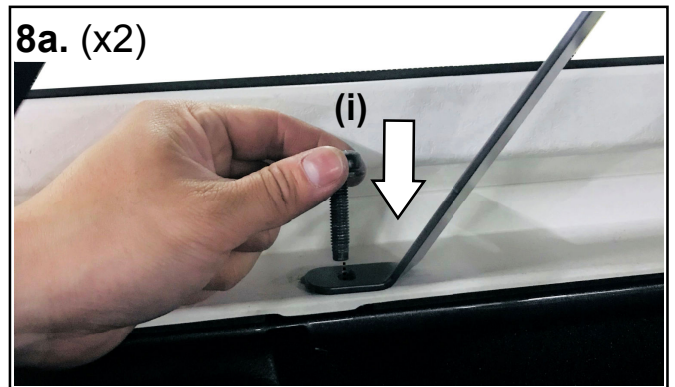

TDG 1612

FITTING INSTRUCTION / INSTRUCTION DE MONTAGE / EINBAUANLEITUNG /
ISTRUZIONI PER L'USO / INSTRUCCIONES DE MONTAJE / MONTAGEHANDLEIDING

JEEP WRANGLER

DOG GUARD / GRILLE PROTECTRICE POUR CHIEN / HUNDEGITTER /
RIPARO PER CANI / DEFENSA PARA PERROS / HONDEREK