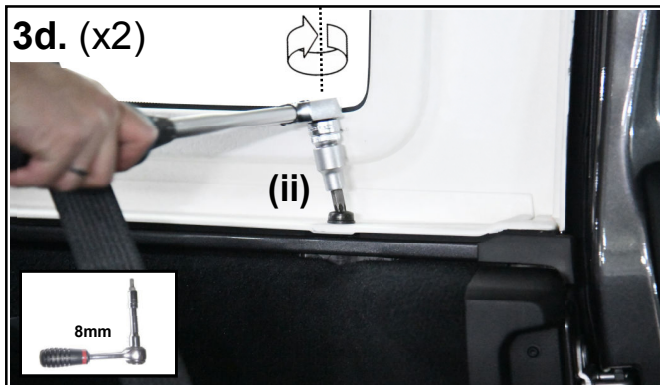

TDG 1612

FITTING INSTRUCTION / INSTRUCTION DE MONTAGE / EINBAUANLEITUNG /
ISTRUZIONI PER L'USO / INSTRUCCIONES DE MONTAJE / MONTAGEHANDLEIDUNG

JEEP WRANGLER

DOG GUARD / GRILLE PROTECTRICE POUR CHIEN / HUNDEGITTER /
RIPARO PER CANI / DEFENSA PARA PERROS / HONDEREK