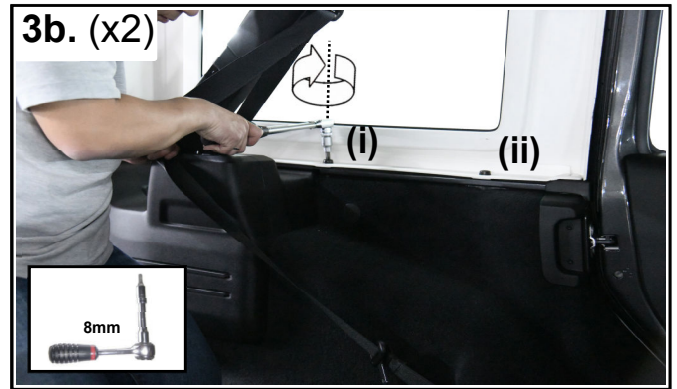

TDG 1612

FITTING INSTRUCTION / INSTRUCTION DE MONTAGE / EINBAUANLEITUNG /
ISTRUZIONI PER L'USO / INSTRUCCIONES DE MONTAJE / MONTAGEHANDLEIDUNG

JEEP WRANGLER

DOG GUARD / GRILLE PROTECTRICE POUR CHIEN / HUNDEGITTER /
RIPARO PER CANI / DEFENSA PARA PERROS / HONDEREK