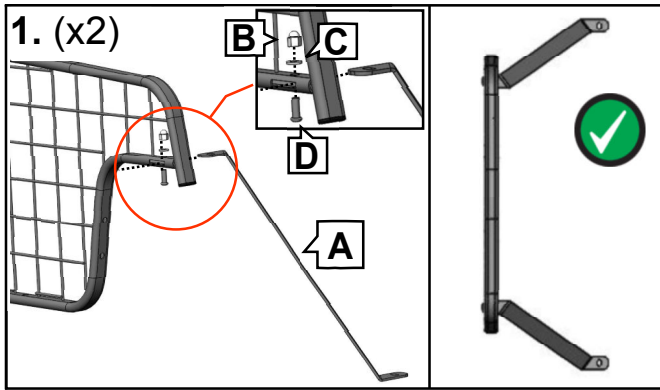

TDG 1612

FITTING INSTRUCTION / INSTRUCTION DE MONTAGE / EINBAUANLEITUNG /
ISTRUZIONI PER L'USO / INSTRUCCIONES DE MONTAJE / MONTAGEHANDLEIDUNG

JEEP WRANGLER

DOG GUARD / GRILLE PROTECTRICE POUR CHIEN / HUNDEGITTER /
RIPARO PER CANI / DEFENSA PARA PERROS / HONDEREK