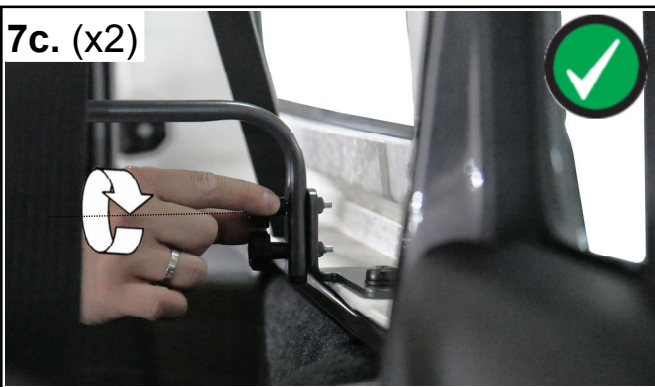

TDG 1612

FITTING INSTRUCTION / INSTRUCTION DE MONTAGE / EINBAUANLEITUNG /
ISTRUZIONI PER L'USO / INSTRUCCIONES DE MONTAJE / MONTAGEHANDLEIDING

JEEP WRANGLER

DOG GUARD / GRILLE PROTECTRICE POUR CHIEN / HUNDEGITTER /
RIPARO PER CANI / DEFENSA PARA PERROS / HONDEREK