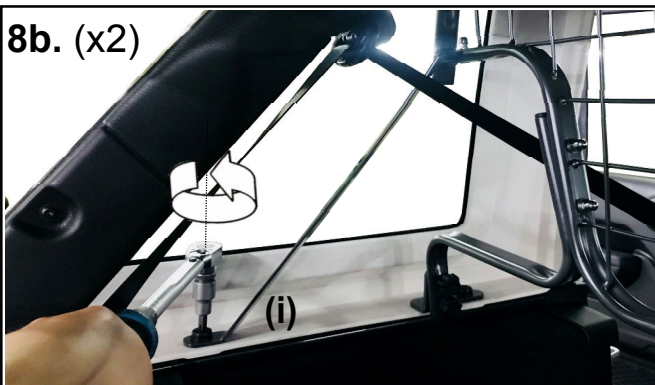

TDG 1612

FITTING INSTRUCTION / INSTRUCTION DE MONTAGE / EINBAUANLEITUNG /
ISTRUZIONI PER L'USO / INSTRUCCIONES DE MONTAJE / MONTAGEHANDLEIDING

JEEP WRANGLER

DOG GUARD / GRILLE PROTECTRICE POUR CHIEN / HUNDEGITTER /
RIPARO PER CANI / DEFENSA PARA PERROS / HONDEREK