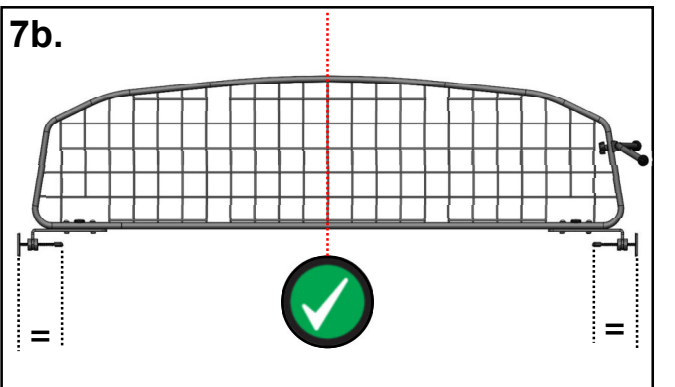

TDG 1609

FITTING INSTRUCTION / INSTRUCTION DE MONTAGE / EINBAUANLEITUNG /
ISTRUZIONI PER L'USO / INSTRUCCIONES DE MONTAJE / MONTAGEHANDLEIDUNG

GMC TERRAIN

DOG GUARD / GRILLE PROTECTRICE POUR CHIEN / HUNDEGITTER /
RIPARO PER CANI / DEFENSA PARA PERROS / HONDEREK