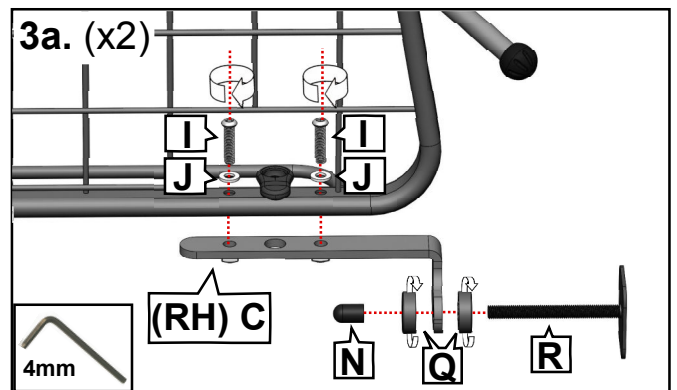

TDG 1609

FITTING INSTRUCTION / INSTRUCTION DE MONTAGE / EINBAUANLEITUNG /
ISTRUZIONI PER L'USO / INSTRUCCIONES DE MONTAJE / MONTAGEHANDLEIDUNG

GMC TERRAIN

DOG GUARD / GRILLE PROTECTRICE POUR CHIEN / HUNDEGITTER /
RIPARO PER CANI / DEFENSA PARA PERROS / HONDEREK