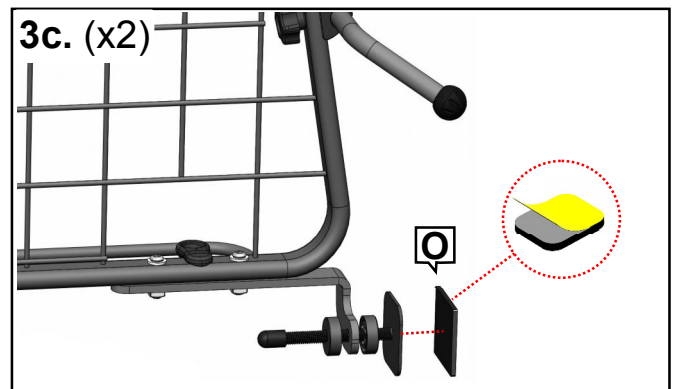

TDG 1609

FITTING INSTRUCTION / INSTRUCTION DE MONTAGE / EINBAUANLEITUNG /
ISTRUZIONI PER L'USO / INSTRUCCIONES DE MONTAJE / MONTAGEHANDLEIDUNG

GMC TERRAIN

DOG GUARD / GRILLE PROTECTRICE POUR CHIEN / HUNDEGITTER /
RIPARO PER CANI / DEFENSA PARA PERROS / HONDEREK