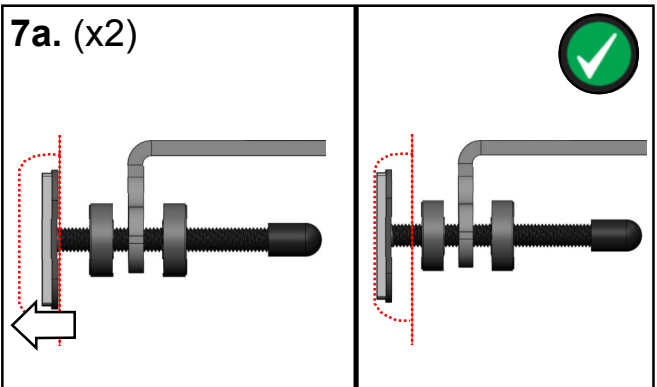

TDG 1609

FITTING INSTRUCTION / INSTRUCTION DE MONTAGE / EINBAUANLEITUNG /
ISTRUZIONI PER L'USO / INSTRUCCIONES DE MONTAJE / MONTAGEHANDLEIDUNG

GMC TERRAIN

DOG GUARD / GRILLE PROTECTRICE POUR CHIEN / HUNDEGITTER /
RIPARO PER CANI / DEFENSA PARA PERROS / HONDEREK