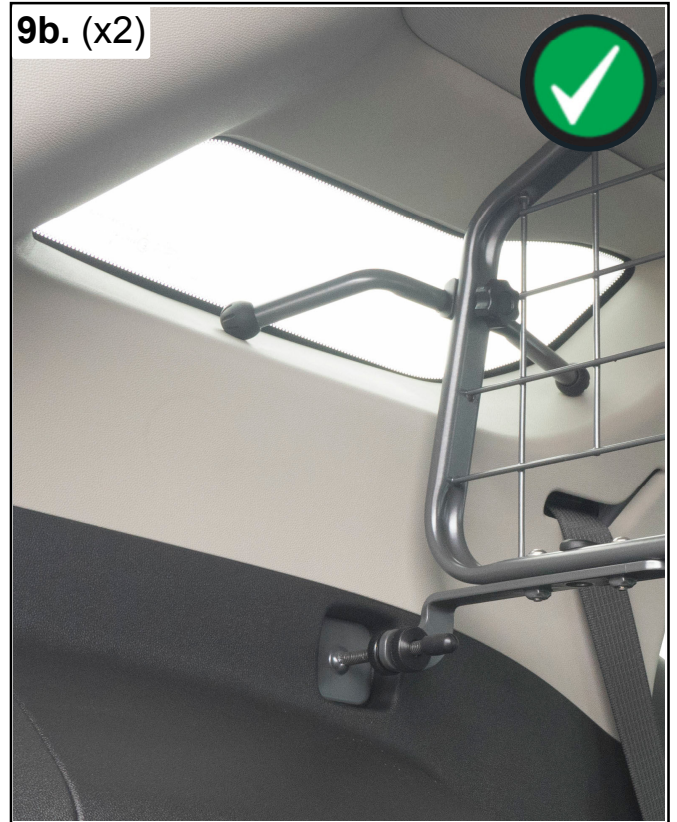

TDG 1609

FITTING INSTRUCTION / INSTRUCTION DE MONTAGE / EINBAUANLEITUNG /
ISTRUZIONI PER L'USO / INSTRUCCIONES DE MONTAJE / MONTAGEHANDLEIDUNG

GMC TERRAIN

DOG GUARD / GRILLE PROTECTRICE POUR CHIEN / HUNDEGITTER /
RIPARO PER CANI / DEFENSA PARA PERROS / HONDEREK