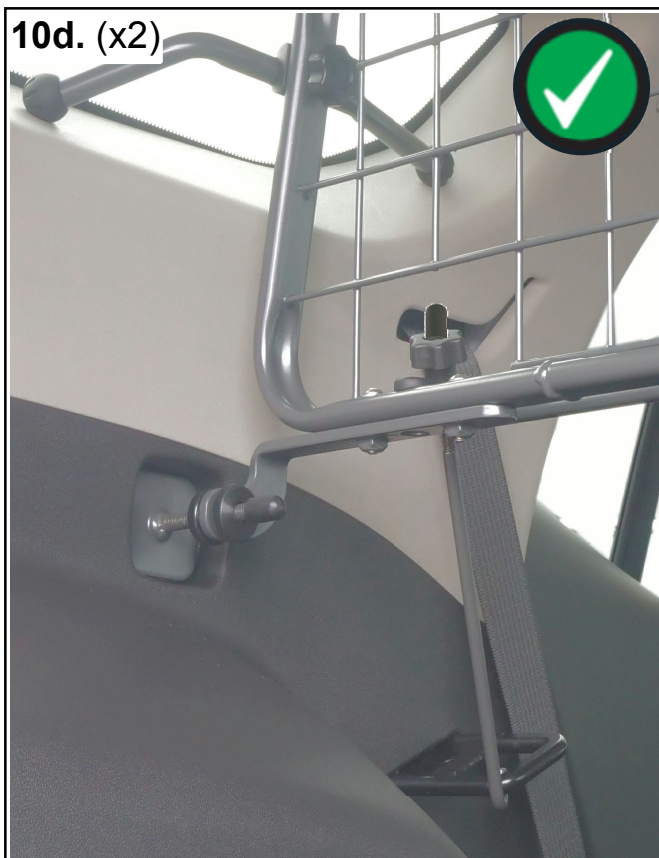

TDG 1609

FITTING INSTRUCTION / INSTRUCTION DE MONTAGE / EINBAUANLEITUNG /
ISTRUZIONI PER L'USO / INSTRUCCIONES DE MONTAJE / MONTAGEHANDLEIDUNG

GMC TERRAIN

DOG GUARD / GRILLE PROTECTRICE POUR CHIEN / HUNDEGITTER /
RIPARO PER CANI / DEFENSA PARA PERROS / HONDEREK