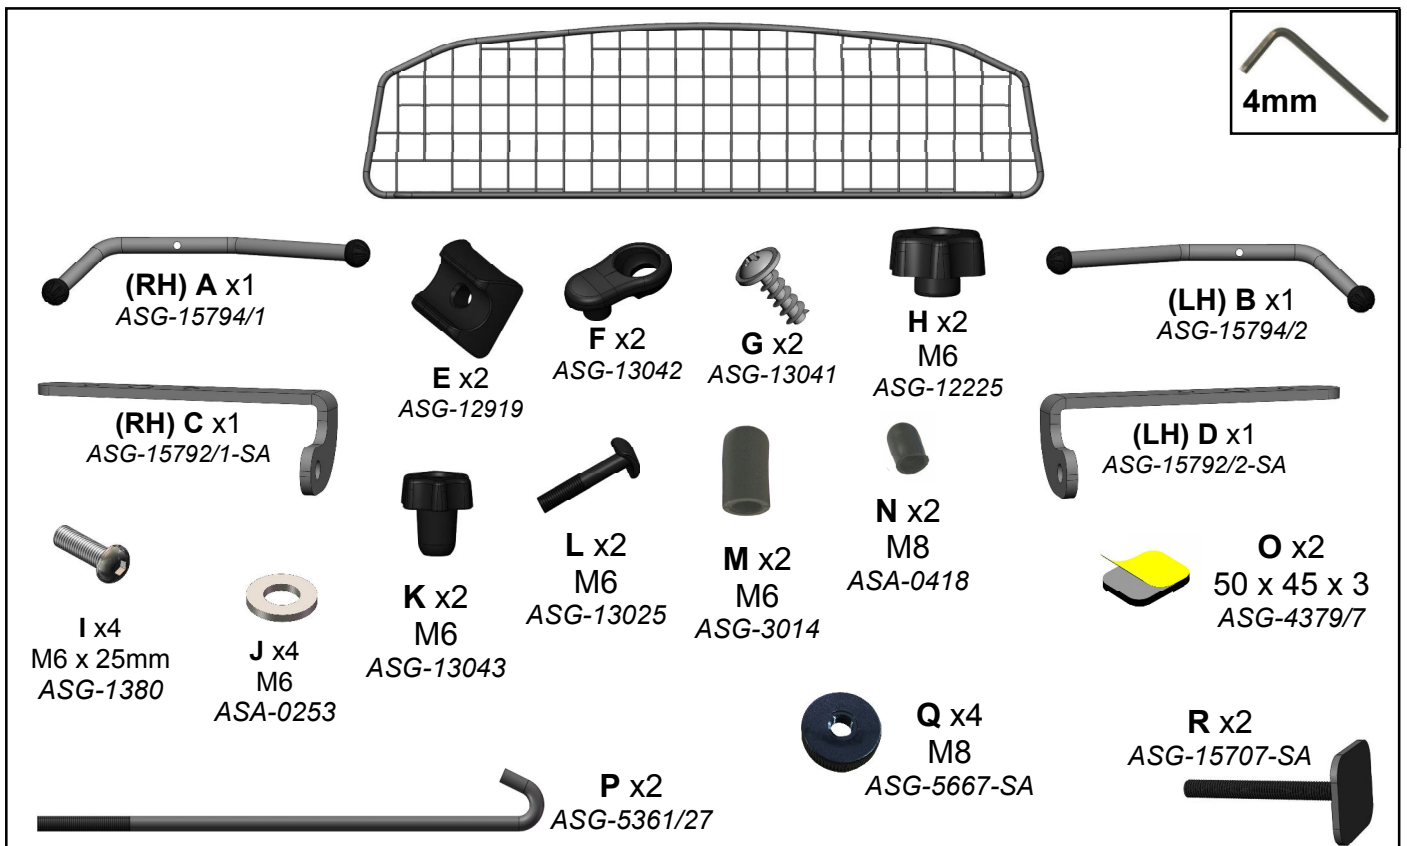

TDG 1609

FITTING INSTRUCTION / INSTRUCTION DE MONTAGE / EINBAUANLEITUNG /
ISTRUZIONI PER L'USO / INSTRUCCIONES DE MONTAJE / MONTAGEHANDLEIDING

GMC TERRAIN

DOG GUARD / GRILLE PROTECTRICE POUR CHIEN / HUNDEGITTER /
RIPARO PER CANI / DEFENSA PARA PERROS / HONDEREK

TDG 1609

FITTING INSTRUCTION / INSTRUCTION DE MONTAGE / EINBAUANLEITUNG /
ISTRUZIONI PER L'USO / INSTRUCCIONES DE MONTAJE / MONTAGEHANDLEIDUNG

GMC TERRAIN

DOG GUARD / GRILLE PROTECTRICE POUR CHIEN / HUNDEGITTER /
RIPARO PER CANI / DEFENSA PARA PERROS / HONDEREK