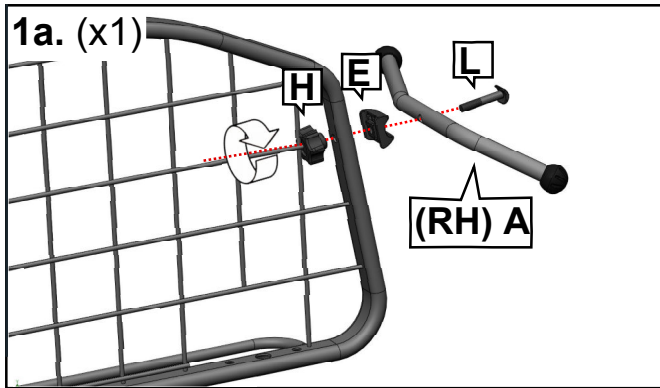

TDG 1609

FITTING INSTRUCTION / INSTRUCTION DE MONTAGE / EINBAUANLEITUNG /
ISTRUZIONI PER L'USO / INSTRUCCIONES DE MONTAJE / MONTAGEHANDLEIDING

GMC TERRAIN

DOG GUARD / GRILLE PROTECTRICE POUR CHIEN / HUNDEGITTER /
RIPARO PER CANI / DEFENSA PARA PERROS / HONDEREK

TDG 1609

FITTING INSTRUCTION / INSTRUCTION DE MONTAGE / EINBAUANLEITUNG /
ISTRUZIONI PER L'USO / INSTRUCCIONES DE MONTAJE / MONTAGEHANDLEIDUNG

GMC TERRAIN

DOG GUARD / GRILLE PROTECTRICE POUR CHIEN / HUNDEGITTER /
RIPARO PER CANI / DEFENSA PARA PERROS / HONDEREK