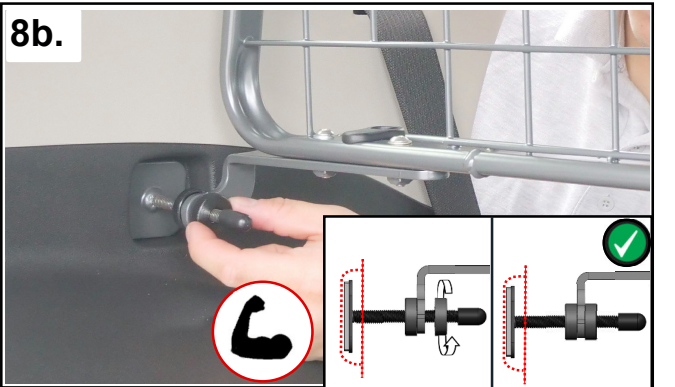

TDG 1609

FITTING INSTRUCTION / INSTRUCTION DE MONTAGE / EINBAUANLEITUNG /
ISTRUZIONI PER L'USO / INSTRUCCIONES DE MONTAJE / MONTAGEHANDLEIDUNG

GMC TERRAIN

DOG GUARD / GRILLE PROTECTRICE POUR CHIEN / HUNDEGITTER /
RIPARO PER CANI / DEFENSA PARA PERROS / HONDEREK