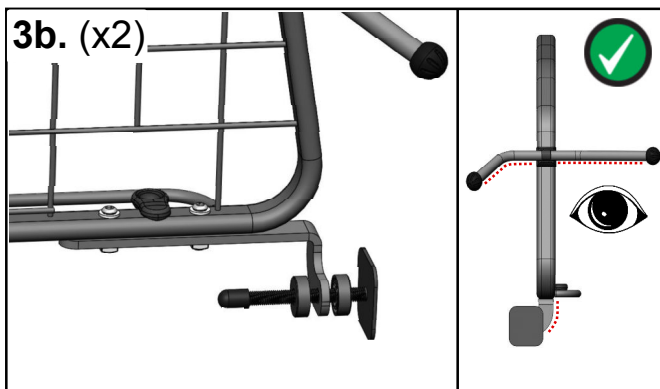

TDG 1609

FITTING INSTRUCTION / INSTRUCTION DE MONTAGE / EINBAUANLEITUNG /
ISTRUZIONI PER L'USO / INSTRUCCIONES DE MONTAJE / MONTAGEHANDLEIDING

GMC TERRAIN

DOG GUARD / GRILLE PROTECTRICE POUR CHIEN / HUNDEGITTER /
RIPARO PER CANI / DEFENSA PARA PERROS / HONDEREK

TDG 1609

FITTING INSTRUCTION / INSTRUCTION DE MONTAGE / EINBAUANLEITUNG /
ISTRUZIONI PER L'USO / INSTRUCCIONES DE MONTAJE / MONTAGEHANDLEIDUNG

GMC TERRAIN

DOG GUARD / GRILLE PROTECTRICE POUR CHIEN / HUNDEGITTER /
RIPARO PER CANI / DEFENSA PARA PERROS / HONDEREK