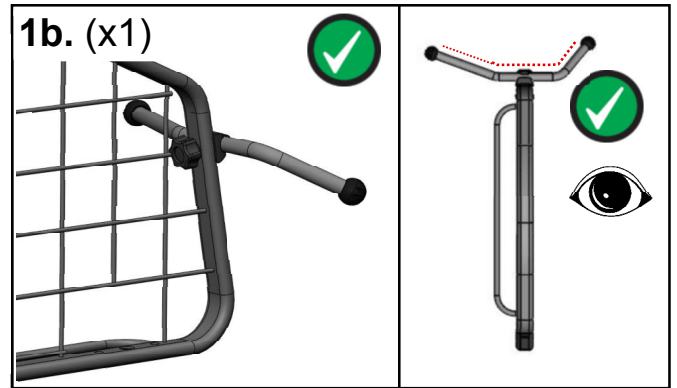

TDG 1609

FITTING INSTRUCTION / INSTRUCTION DE MONTAGE / EINBAUANLEITUNG /
ISTRUZIONI PER L'USO / INSTRUCCIONES DE MONTAJE / MONTAGEHANDLEIDING

GMC TERRAIN

DOG GUARD / GRILLE PROTECTRICE POUR CHIEN / HUNDEGITTER /
RIPARO PER CANI / DEFENSA PARA PERROS / HONDEREK

TDG 1609

FITTING INSTRUCTION / INSTRUCTION DE MONTAGE / EINBAUANLEITUNG /
ISTRUZIONI PER L'USO / INSTRUCCIONES DE MONTAJE / MONTAGEHANDLEIDUNG

GMC TERRAIN

DOG GUARD / GRILLE PROTECTRICE POUR CHIEN / HUNDEGITTER /
RIPARO PER CANI / DEFENSA PARA PERROS / HONDEREK