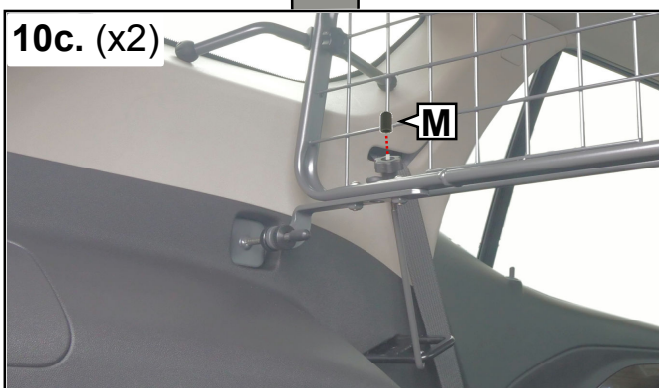

TDG 1609

FITTING INSTRUCTION / INSTRUCTION DE MONTAGE / EINBAUANLEITUNG /
ISTRUZIONI PER L'USO / INSTRUCCIONES DE MONTAJE / MONTAGEHANDLEIDUNG

GMC TERRAIN

DOG GUARD / GRILLE PROTECTRICE POUR CHIEN / HUNDEGITTER /
RIPARO PER CANI / DEFENSA PARA PERROS / HONDEREK