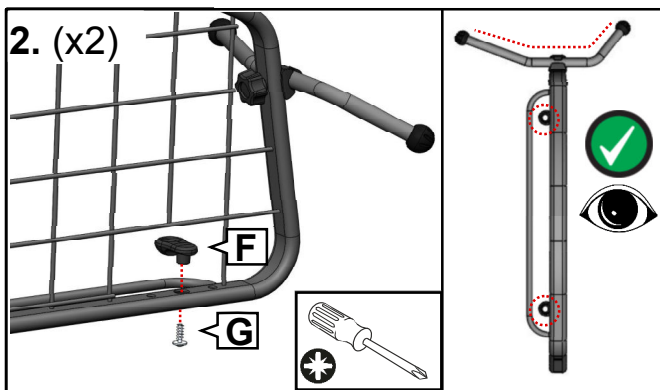

TDG 1609

FITTING INSTRUCTION / INSTRUCTION DE MONTAGE / EINBAUANLEITUNG /
ISTRUZIONI PER L'USO / INSTRUCCIONES DE MONTAJE / MONTAGEHANDLEIDING

GMC TERRAIN

DOG GUARD / GRILLE PROTECTRICE POUR CHIEN / HUNDEGITTER /
RIPARO PER CANI / DEFENSA PARA PERROS / HONDEREK

TDG 1609

FITTING INSTRUCTION / INSTRUCTION DE MONTAGE / EINBAUANLEITUNG /
ISTRUZIONI PER L'USO / INSTRUCCIONES DE MONTAJE / MONTAGEHANDLEIDUNG

GMC TERRAIN

DOG GUARD / GRILLE PROTECTRICE POUR CHIEN / HUNDEGITTER /
RIPARO PER CANI / DEFENSA PARA PERROS / HONDEREK