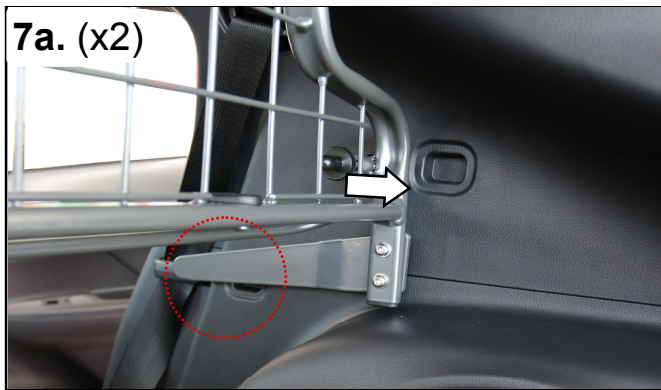

TDG 1581

FITTING INSTRUCTION / INSTRUCTION DE MONTAGE / EINBAUANLEITUNG /
ISTRUZIONI PER L'USO / INSTRUCCIONES DE MONTAJE / MONTAGEHANDLEIDUNG

MITSUBISHI ECLIPSE CROSS

DOG GUARD / GRILLE PROTECTRICE POUR CHIEN / HUNDEGITTER /
RIPARO PER CANI / DEFENSA PARA PERROS / HONDEREK