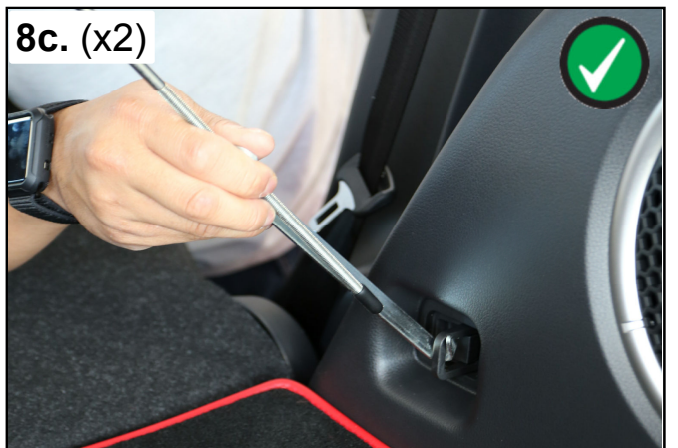

TDG 1581

FITTING INSTRUCTION / INSTRUCTION DE MONTAGE / EINBAUANLEITUNG /
ISTRUZIONI PER L'USO / INSTRUCCIONES DE MONTAJE / MONTAGEHANDLEIDUNG

MITSUBISHI ECLIPSE CROSS

DOG GUARD / GRILLE PROTECTRICE POUR CHIEN / HUNDEGITTER /
RIPARO PER CANI / DEFENSA PARA PERROS / HONDEREK