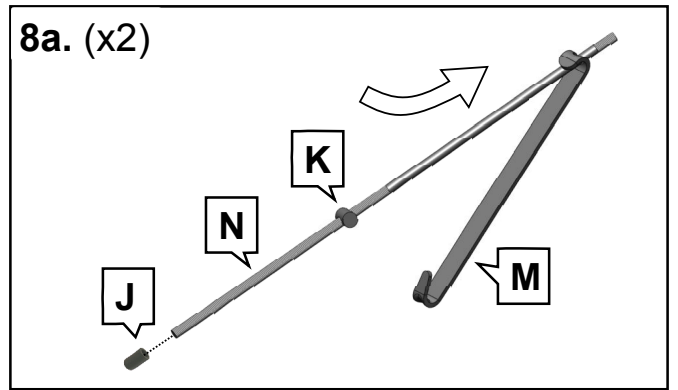

TDG 1581

FITTING INSTRUCTION / INSTRUCTION DE MONTAGE / EINBAUANLEITUNG /
ISTRUZIONI PER L'USO / INSTRUCCIONES DE MONTAJE / MONTAGEHANDLEIDUNG

MITSUBISHI ECLIPSE CROSS

DOG GUARD / GRILLE PROTECTRICE POUR CHIEN / HUNDEGITTER /
RIPARO PER CANI / DEFENSA PARA PERROS / HONDEREK