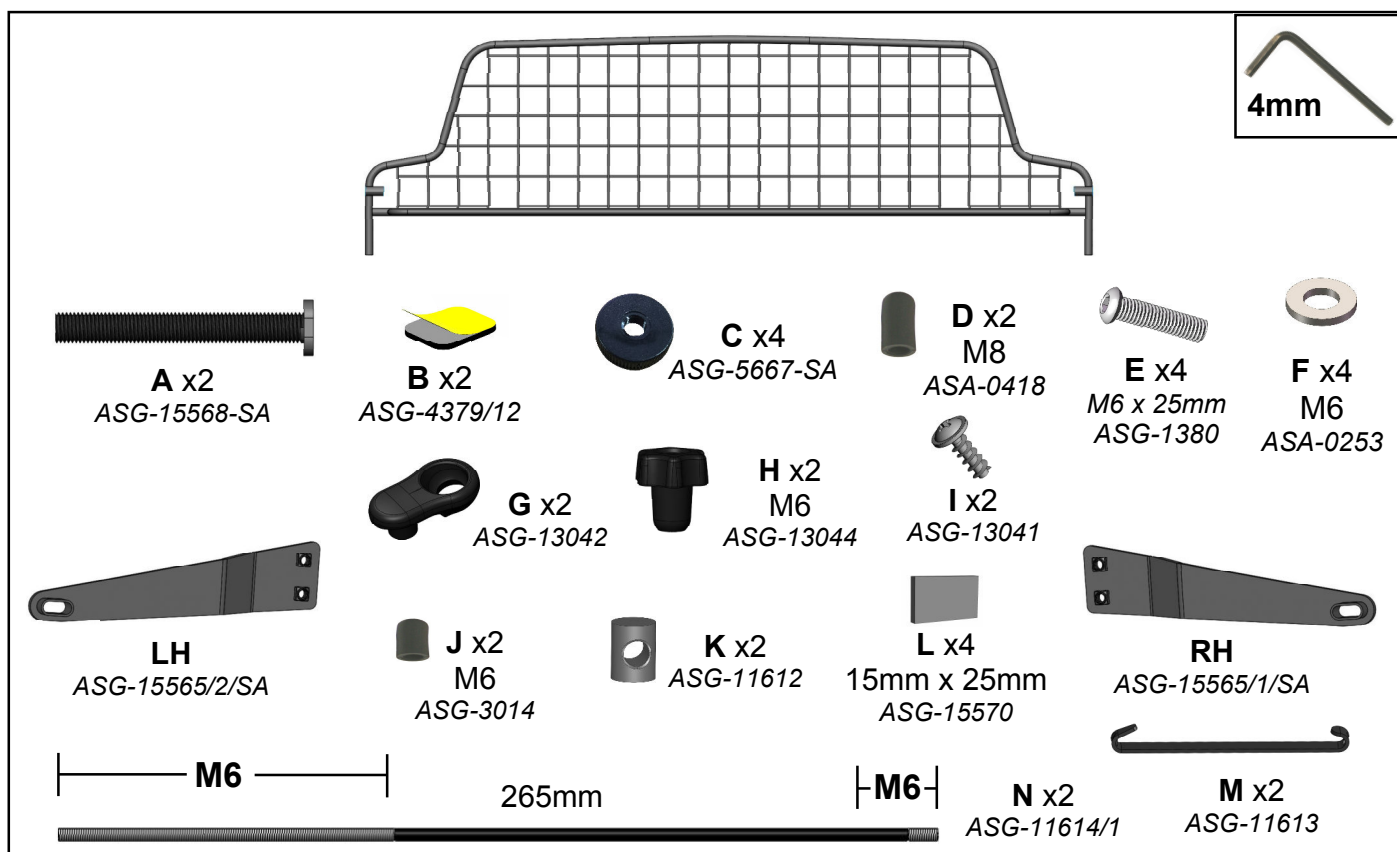

TDG 1581

FITTING INSTRUCTION / INSTRUCTION DE MONTAGE / EINBAUANLEITUNG /
ISTRUZIONI PER L'USO / INSTRUCCIONES DE MONTAJE / MONTAGEHANDLEIDUNG

MITSUBISHI ECLIPSE CROSS

DOG GUARD / GRILLE PROTECTRICE POUR CHIEN / HUNDEGITTER /
RIPARO PER CANI / DEFENSA PARA PERROS / HONDEREK