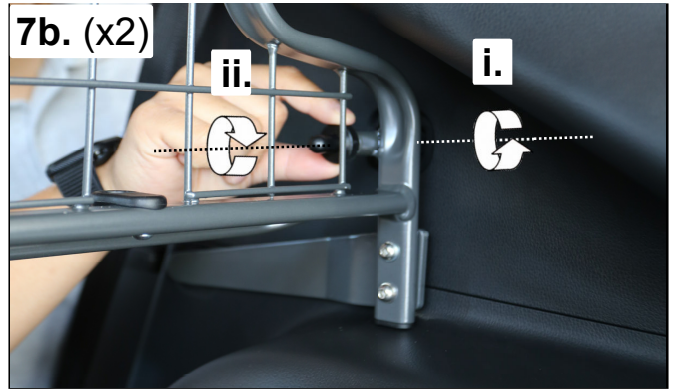

TDG 1581

FITTING INSTRUCTION / INSTRUCTION DE MONTAGE / EINBAUANLEITUNG /
ISTRUZIONI PER L'USO / INSTRUCCIONES DE MONTAJE / MONTAGEHANDLEIDUNG

MITSUBISHI ECLIPSE CROSS

DOG GUARD / GRILLE PROTECTRICE POUR CHIEN / HUNDEGITTER /
RIPARO PER CANI / DEFENSA PARA PERROS / HONDEREK