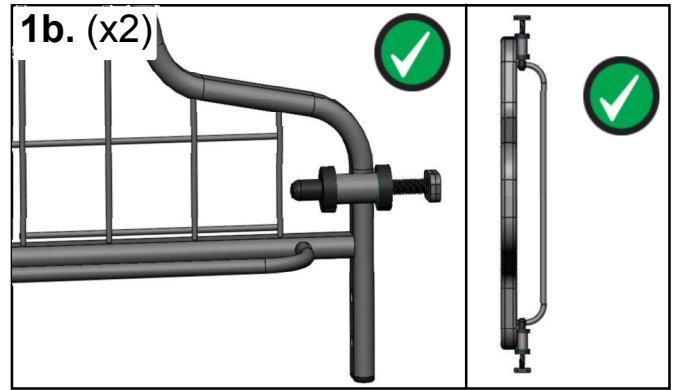

TDG 1581

FITTING INSTRUCTION / INSTRUCTION DE MONTAGE / EINBAUANLEITUNG /
ISTRUZIONI PER L'USO / INSTRUCCIONES DE MONTAJE / MONTAGEHANDLEIDUNG

MITSUBISHI ECLIPSE CROSS

DOG GUARD / GRILLE PROTECTRICE POUR CHIEN / HUNDEGITTER /
RIPARO PER CANI / DEFENSA PARA PERROS / HONDEREK