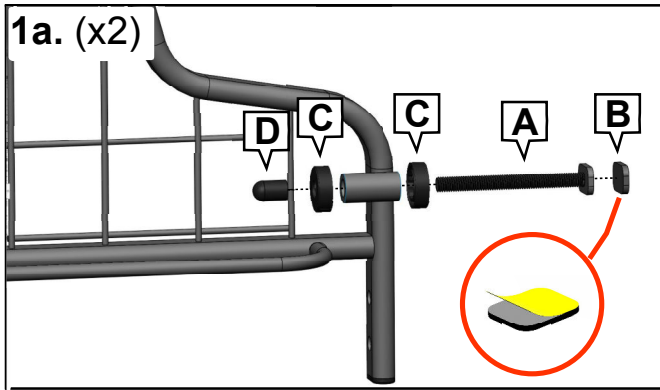

TDG 1581

FITTING INSTRUCTION / INSTRUCTION DE MONTAGE / EINBAUANLEITUNG /
ISTRUZIONI PER L'USO / INSTRUCCIONES DE MONTAJE / MONTAGEHANDLEIDUNG

MITSUBISHI ECLIPSE CROSS

DOG GUARD / GRILLE PROTECTRICE POUR CHIEN / HUNDEGITTER /
RIPARO PER CANI / DEFENSA PARA PERROS / HONDEREK