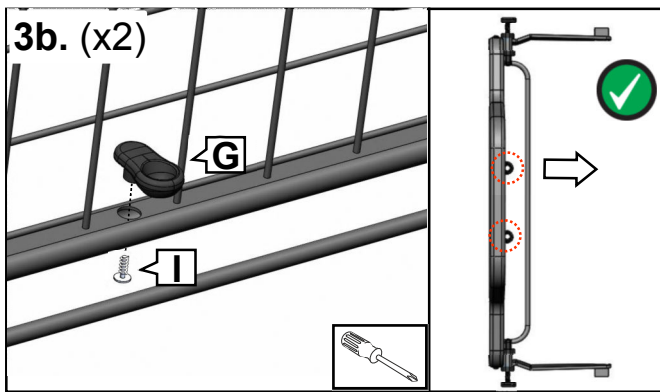

TDG 1581

FITTING INSTRUCTION / INSTRUCTION DE MONTAGE / EINBAUANLEITUNG /
ISTRUZIONI PER L'USO / INSTRUCCIONES DE MONTAJE / MONTAGEHANDLEIDUNG

MITSUBISHI ECLIPSE CROSS

DOG GUARD / GRILLE PROTECTRICE POUR CHIEN / HUNDEGITTER /
RIPARO PER CANI / DEFENSA PARA PERROS / HONDEREK