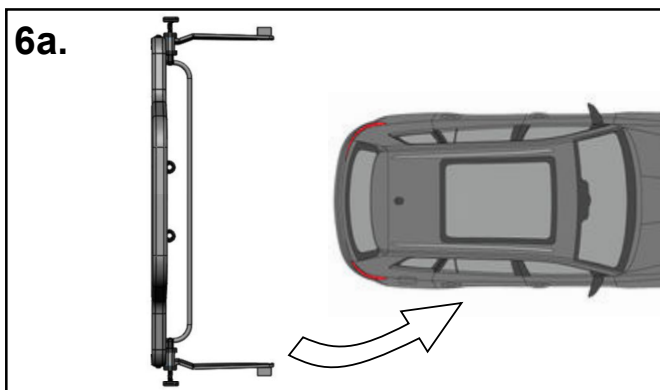

TDG 1581

FITTING INSTRUCTION / INSTRUCTION DE MONTAGE / EINBAUANLEITUNG /
ISTRUZIONI PER L'USO / INSTRUCCIONES DE MONTAJE / MONTAGEHANDLEIDUNG

MITSUBISHI ECLIPSE CROSS

DOG GUARD / GRILLE PROTECTRICE POUR CHIEN / HUNDEGITTER /
RIPARO PER CANI / DEFENSA PARA PERROS / HONDEREK