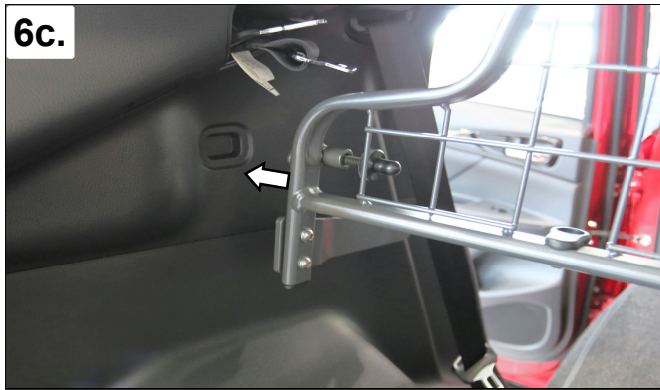

TDG 1581

FITTING INSTRUCTION / INSTRUCTION DE MONTAGE / EINBAUANLEITUNG /
ISTRUZIONI PER L'USO / INSTRUCCIONES DE MONTAJE / MONTAGEHANDLEIDUNG

MITSUBISHI ECLIPSE CROSS

DOG GUARD / GRILLE PROTECTRICE POUR CHIEN / HUNDEGITTER /
RIPARO PER CANI / DEFENSA PARA PERROS / HONDEREK