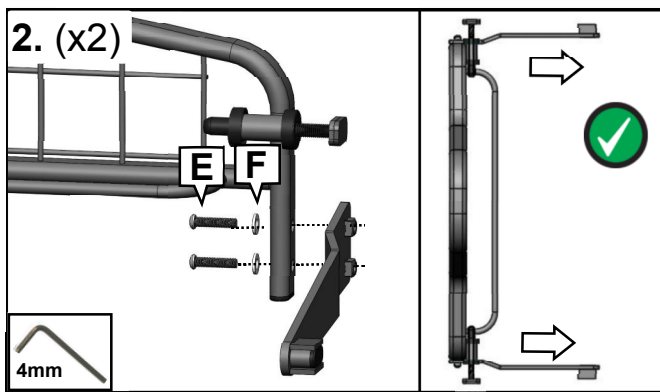

TDG 1581

FITTING INSTRUCTION / INSTRUCTION DE MONTAGE / EINBAUANLEITUNG /
ISTRUZIONI PER L'USO / INSTRUCCIONES DE MONTAJE / MONTAGEHANDLEIDUNG

MITSUBISHI ECLIPSE CROSS

DOG GUARD / GRILLE PROTECTRICE POUR CHIEN / HUNDEGITTER /
RIPARO PER CANI / DEFENSA PARA PERROS / HONDEREK