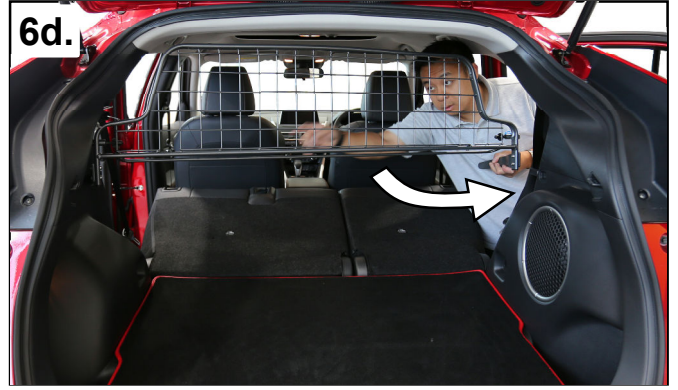

TDG 1581

FITTING INSTRUCTION / INSTRUCTION DE MONTAGE / EINBAUANLEITUNG /
ISTRUZIONI PER L'USO / INSTRUCCIONES DE MONTAJE / MONTAGEHANDLEIDUNG

MITSUBISHI ECLIPSE CROSS

DOG GUARD / GRILLE PROTECTRICE POUR CHIEN / HUNDEGITTER /
RIPARO PER CANI / DEFENSA PARA PERROS / HONDEREK