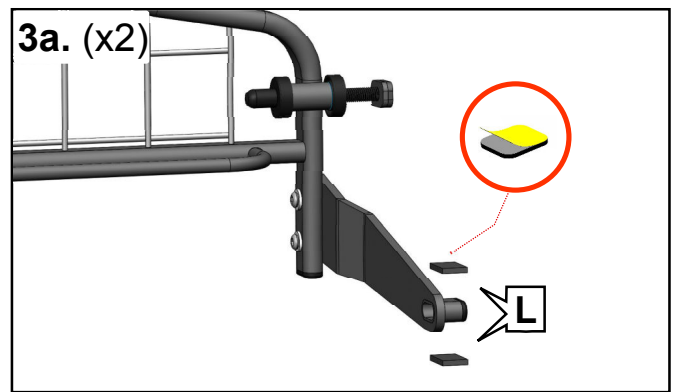

TDG 1581

FITTING INSTRUCTION / INSTRUCTION DE MONTAGE / EINBAUANLEITUNG /
ISTRUZIONI PER L'USO / INSTRUCCIONES DE MONTAJE / MONTAGEHANDLEIDUNG

MITSUBISHI ECLIPSE CROSS

DOG GUARD / GRILLE PROTECTRICE POUR CHIEN / HUNDEGITTER /
RIPARO PER CANI / DEFENSA PARA PERROS / HONDEREK