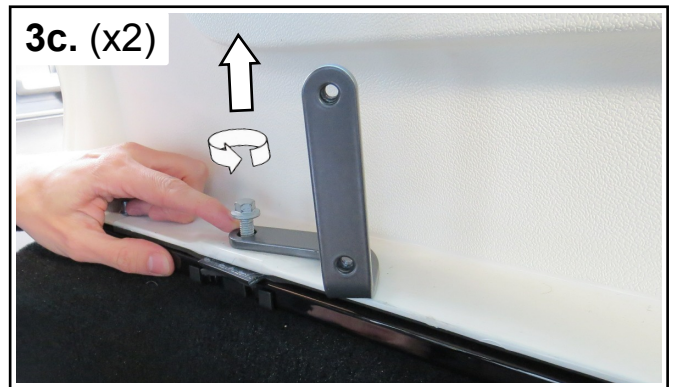

## JEEP WRANGLER 5 DOOR (2007-ON)

DOG GUARD / GRILLE PROTECTRICE POUR CHIEN / HUNDEGITTER /  
RIPARO PER CANI / DEFENSA PARA PERROS / HONDEREK

1. x2

2a. (x2)

2b. (x2)

3a. (x2)

3b. (x2)

3c. (x2)