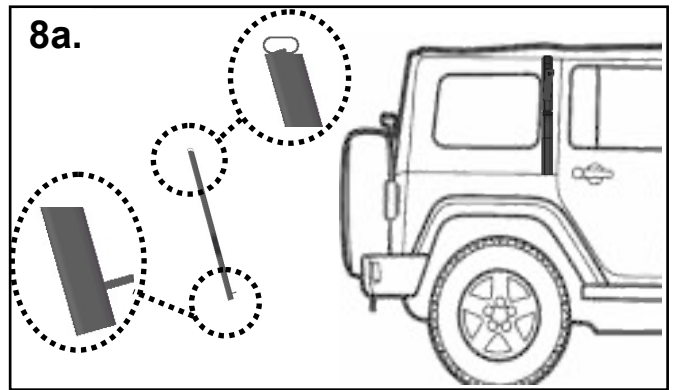

TDG 1536L

FITTING INSTRUCTION / INSTRUCCION DE MONTAGE / EINBAUANLEITUNG /
ISTRUZIONI PER L'USO / INSTRUCCIONES DE MONTAJE / MONTAGEHANDLEIDUNG

JEEP WRANGLER 5 DOOR (2007-ON)

DOG GUARD / GRILLE PROTECTRICE POUR CHIEN / HUNDEGITTER /
RIPARO PER CANI / DEFENSA PARA PERROS / HONDEREK