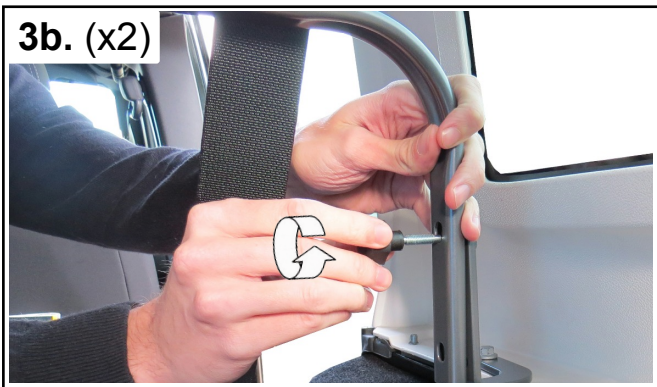

## JEEP WRANGLER 5 DOOR (2007-ON)

DOG GUARD / GRILLE PROTECTRICE POUR CHIEN / HUNDEGITTER /  
RIPARO PER CANI / DEFENSA PARA PERROS / HONDEREK

1. x2

2a. (x2)

2b. (x2)

3a. (x2)

3b. (x2)

3c. (x2)