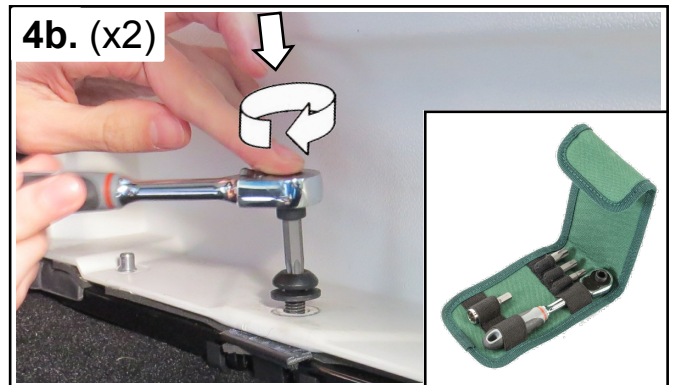

TDG 1536L

FITTING INSTRUCTION / INSTRUCCION DE MONTAGE / EINBAUANLEITUNG /
ISTRUZIONI PER L'USO / INSTRUCCIONES DE MONTAJE / MONTAGEHANDLEIDUNG

JEEP WRANGLER 5 DOOR (2007-ON)

DOG GUARD / GRILLE PROTECTRICE POUR CHIEN / HUNDEGITTER /
RIPARO PER CANI / DEFENSA PARA PERROS / HONDEREK

1. x2

2a. (x2)

2b. (x2)

3a. (x2)

3b. (x2)

3c. (x2)

4a.

4b. (x2)