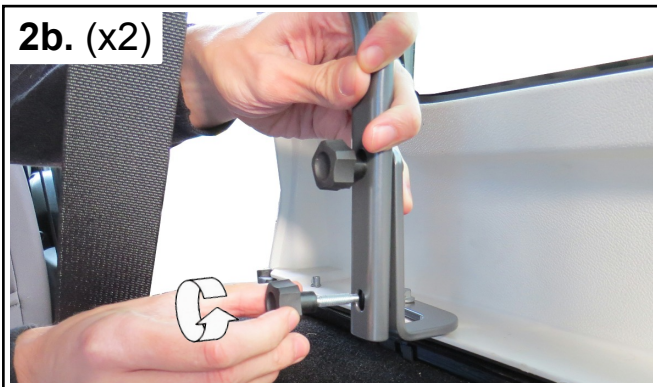

## JEEP WRANGLER 5 DOOR (2007-ON)

DOG GUARD / GRILLE PROTECTRICE POUR CHIEN / HUNDEGITTER /  
RIPARO PER CANI / DEFENSA PARA PERROS / HONDEREK

1. x2

2a. (x2)

2b. (x2)

3a. (x2)

3b. (x2)

3c. (x2)