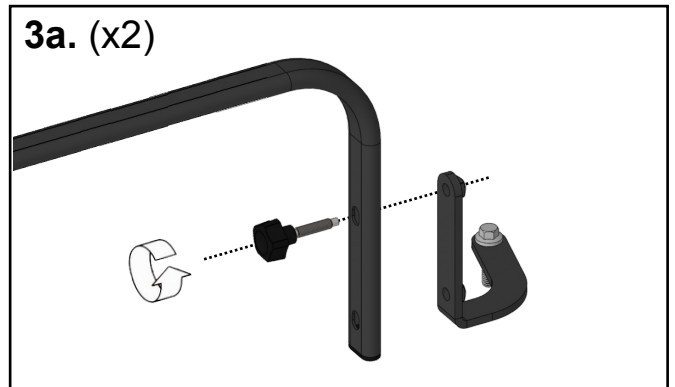

## JEEP WRANGLER 5 DOOR (2007-ON)

DOG GUARD / GRILLE PROTECTRICE POUR CHIEN / HUNDEGITTER /  
RIPARO PER CANI / DEFENSA PARA PERROS / HONDEREK

1. x2

2a. (x2)

2b. (x2)

3a. (x2)

3b. (x2)

3c. (x2)