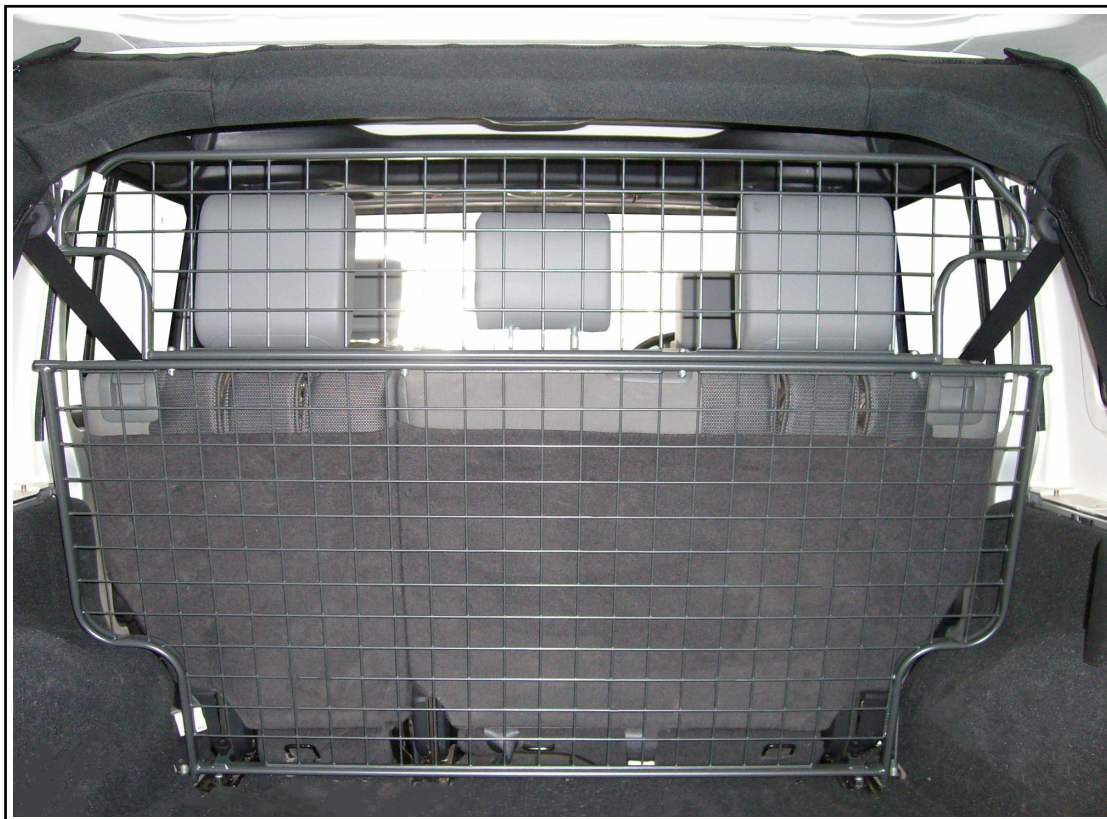

## JEEP WRANGLER 5 DOOR (2007-ON)

DOG GUARD / GRILLE PROTECTRICE POUR CHIEN / HUNDEGITTER /  
RIPARO PER CANI / DEFENSA PARA PERROS / HONDEREK

**A x2**  
M6 x 35mm  
ASG-3812/5

**B x2**  
ASG-7290-SA