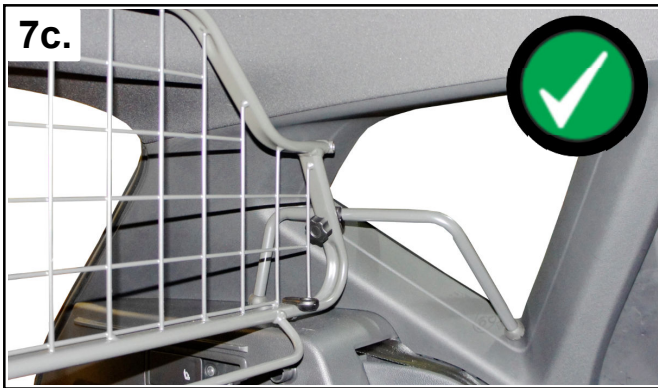

TDG 1524

FITTING INSTRUCTION / INSTRUCTION DE MONTAGE / EINBAUANLEITUNG /
ISTRUZIONI PER L'USO / INSTRUCCIONES DE MONTAJE / MONTAGEHANDLEIDING

SEAT ATECA NON PANORAMIC

DOG GUARD / GRILLE PROTECTRICE POUR CHIEN / HUNDEGITTER /
RIPARO PER CANI / DEFENSA PARA PERROS / HONDEREK

TDG 1524

FITTING INSTRUCTION / INSTRUCTION DE MONTAGE / EINBAUANLEITUNG /
ISTRUZIONI PER L'USO / INSTRUCCIONES DE MONTAJE / MONTAGEHANDLEIDUNG

SEAT ATECA NON PANORAMIC

DOG GUARD / GRILLE PROTECTRICE POUR CHIEN / HUNDEGITTER /
RIPARO PER CANI / DEFENSA PARA PERROS / HONDEREK