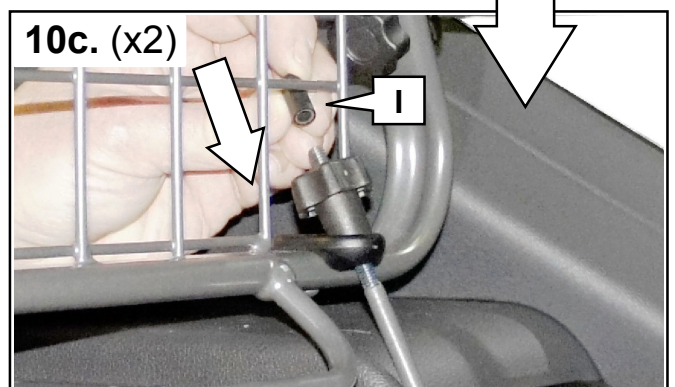

TDG 1524

FITTING INSTRUCTION / INSTRUCTION DE MONTAGE / EINBAUANLEITUNG /
ISTRUZIONI PER L'USO / INSTRUCCIONES DE MONTAJE / MONTAGEHANDLEIDING

SEAT ATECA NON PANORAMIC

DOG GUARD / GRILLE PROTECTRICE POUR CHIEN / HUNDEGITTER /
RIPARO PER CANI / DEFENSA PARA PERROS / HONDEREK

TDG 1524

FITTING INSTRUCTION / INSTRUCTION DE MONTAGE / EINBAUANLEITUNG /
ISTRUZIONI PER L'USO / INSTRUCCIONES DE MONTAJE / MONTAGEHANDLEIDUNG

SEAT ATECA NON PANORAMIC

DOG GUARD / GRILLE PROTECTRICE POUR CHIEN / HUNDEGITTER /
RIPARO PER CANI / DEFENSA PARA PERROS / HONDEREK