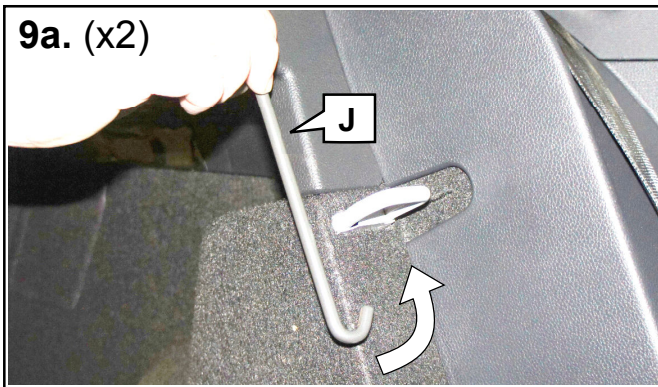

TDG 1524

FITTING INSTRUCTION / INSTRUCTION DE MONTAGE / EINBAUANLEITUNG /
ISTRUZIONI PER L'USO / INSTRUCCIONES DE MONTAJE / MONTAGEHANDLEIDING

SEAT ATECA NON PANORAMIC

DOG GUARD / GRILLE PROTECTRICE POUR CHIEN / HUNDEGITTER /
RIPARO PER CANI / DEFENSA PARA PERROS / HONDEREK

TDG 1524

FITTING INSTRUCTION / INSTRUCTION DE MONTAGE / EINBAUANLEITUNG /
ISTRUZIONI PER L'USO / INSTRUCCIONES DE MONTAJE / MONTAGEHANDLEIDUNG

SEAT ATECA NON PANORAMIC

DOG GUARD / GRILLE PROTECTRICE POUR CHIEN / HUNDEGITTER /
RIPARO PER CANI / DEFENSA PARA PERROS / HONDEREK