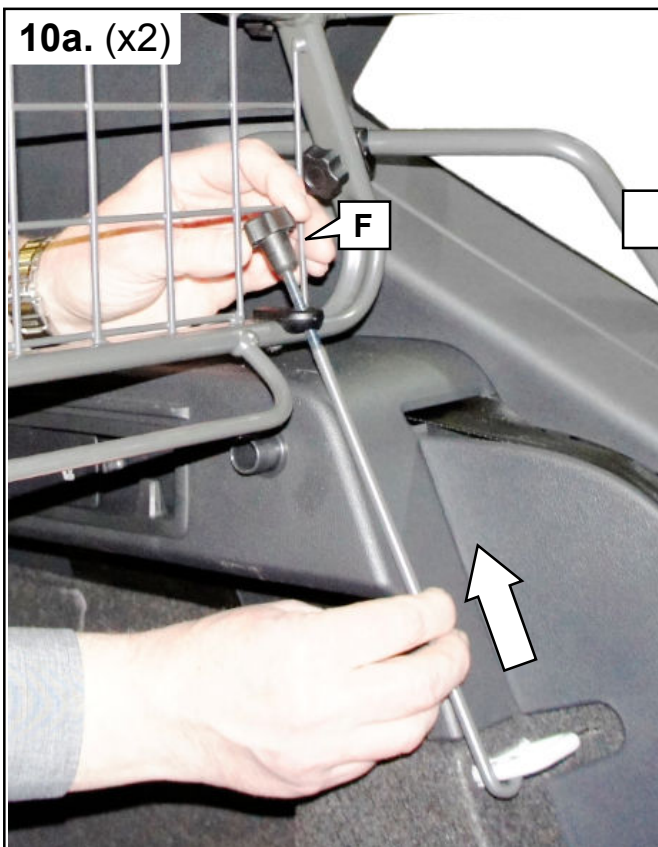

TDG 1524

FITTING INSTRUCTION / INSTRUCTION DE MONTAGE / EINBAUANLEITUNG /
ISTRUZIONI PER L'USO / INSTRUCCIONES DE MONTAJE / MONTAGEHANDLEIDING

SEAT ATECA NON PANORAMIC

DOG GUARD / GRILLE PROTECTRICE POUR CHIEN / HUNDEGITTER /
RIPARO PER CANI / DEFENSA PARA PERROS / HONDEREK

TDG 1524

FITTING INSTRUCTION / INSTRUCTION DE MONTAGE / EINBAUANLEITUNG /
ISTRUZIONI PER L'USO / INSTRUCCIONES DE MONTAJE / MONTAGEHANDLEIDUNG

SEAT ATECA NON PANORAMIC

DOG GUARD / GRILLE PROTECTRICE POUR CHIEN / HUNDEGITTER /
RIPARO PER CANI / DEFENSA PARA PERROS / HONDEREK