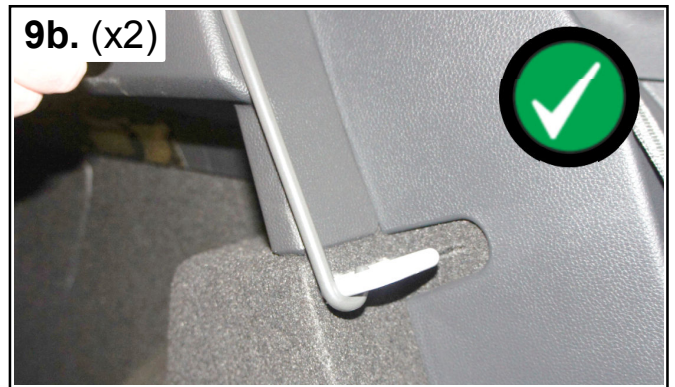

TDG 1524

FITTING INSTRUCTION / INSTRUCTION DE MONTAGE / EINBAUANLEITUNG /
ISTRUZIONI PER L'USO / INSTRUCCIONES DE MONTAJE / MONTAGEHANDLEIDUNG

SEAT ATECA NON PANORAMIC

DOG GUARD / GRILLE PROTECTRICE POUR CHIEN / HUNDEGITTER /
RIPARO PER CANI / DEFENSA PARA PERROS / HONDEREK