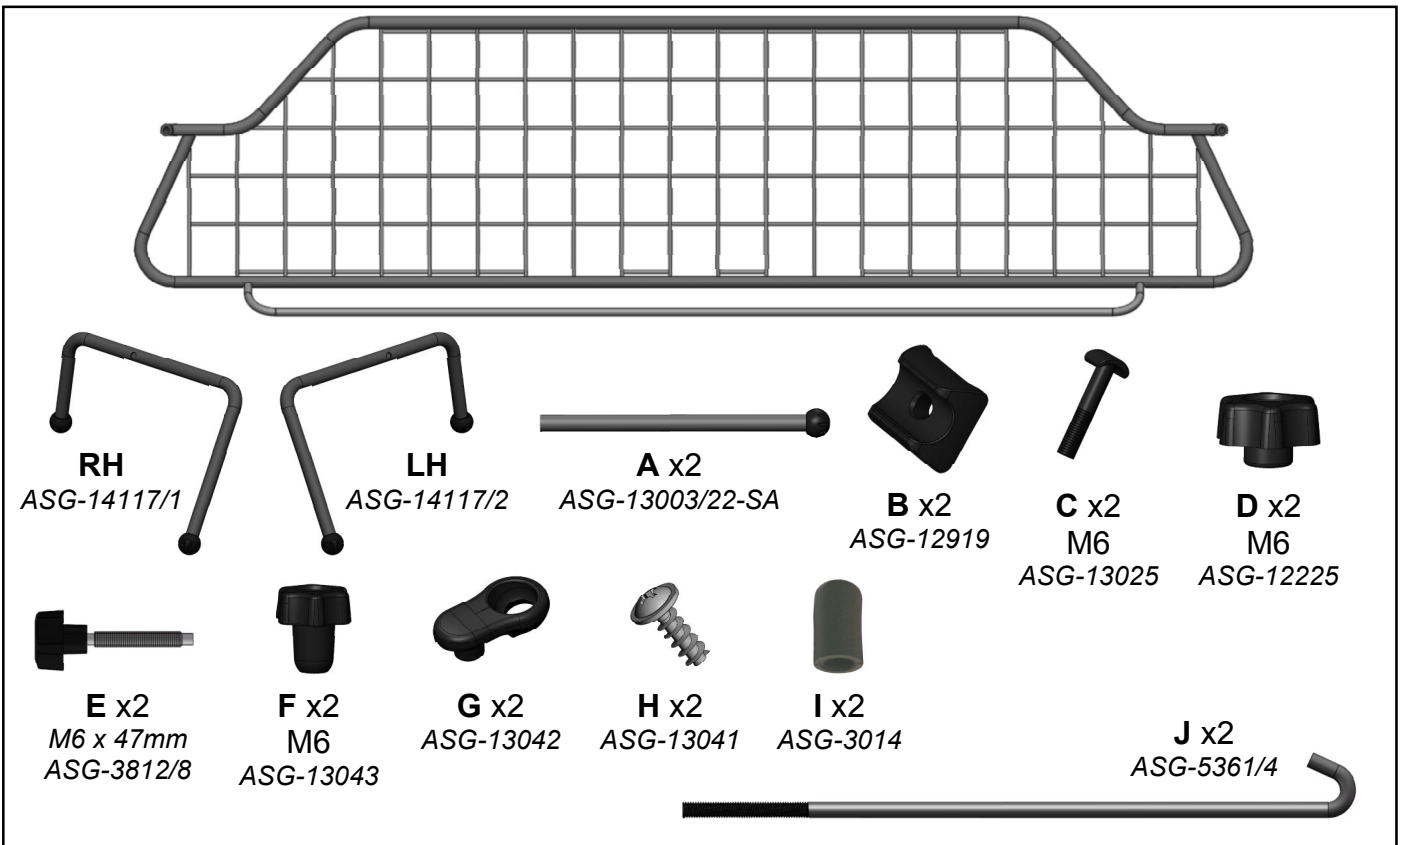

TDG 1524

FITTING INSTRUCTION / INSTRUCTION DE MONTAGE / EINBAUANLEITUNG /
ISTRUZIONI PER L'USO / INSTRUCCIONES DE MONTAJE / MONTAGEHANDLEIDUNG

SEAT ATECA NON PANORAMIC

DOG GUARD / GRILLE PROTECTRICE POUR CHIEN / HUNDEGITTER /
RIPARO PER CANI / DEFENSA PARA PERROS / HONDEREK

TDG 1524

FITTING INSTRUCTION / INSTRUCTION DE MONTAGE / EINBAUANLEITUNG /
ISTRUZIONI PER L'USO / INSTRUCCIONES DE MONTAJE / MONTAGEHANDLEIDING

SEAT ATECA NON PANORAMIC

DOG GUARD / GRILLE PROTECTRICE POUR CHIEN / HUNDEGITTER /
RIPARO PER CANI / DEFENSA PARA PERROS / HONDEREK