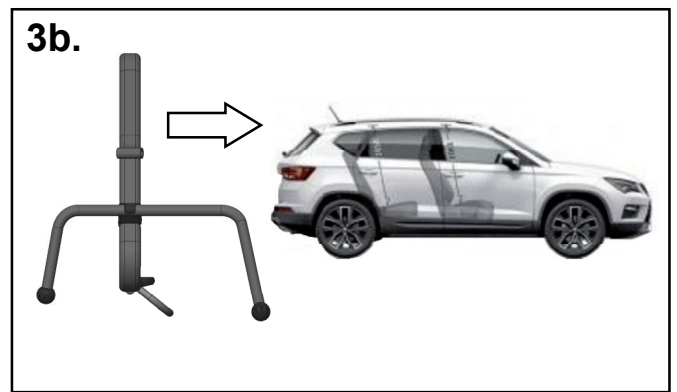

TDG 1524

FITTING INSTRUCTION / INSTRUCTION DE MONTAGE / EINBAUANLEITUNG /
ISTRUZIONI PER L'USO / INSTRUCCIONES DE MONTAJE / MONTAGEHANDLEIDING

SEAT ATECA NON PANORAMIC

DOG GUARD / GRILLE PROTECTRICE POUR CHIEN / HUNDEGITTER /
RIPARO PER CANI / DEFENSA PARA PERROS / HONDEREK