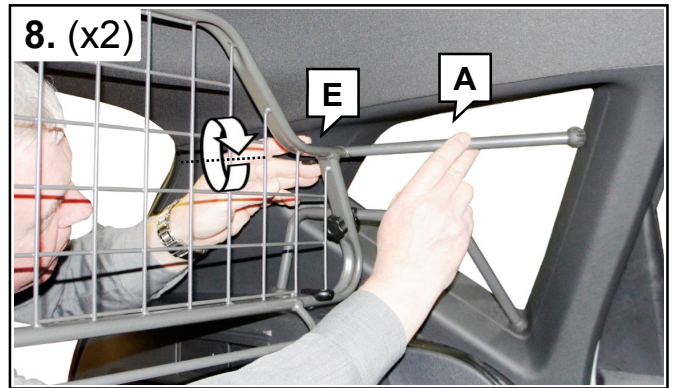

TDG 1524

FITTING INSTRUCTION / INSTRUCTION DE MONTAGE / EINBAUANLEITUNG /
ISTRUZIONI PER L'USO / INSTRUCCIONES DE MONTAJE / MONTAGEHANDLEIDING

SEAT ATECA NON PANORAMIC

DOG GUARD / GRILLE PROTECTRICE POUR CHIEN / HUNDEGITTER /
RIPARO PER CANI / DEFENSA PARA PERROS / HONDEREK

TDG 1524

FITTING INSTRUCTION / INSTRUCTION DE MONTAGE / EINBAUANLEITUNG /
ISTRUZIONI PER L'USO / INSTRUCCIONES DE MONTAJE / MONTAGEHANDLEIDUNG

SEAT ATECA NON PANORAMIC

DOG GUARD / GRILLE PROTECTRICE POUR CHIEN / HUNDEGITTER /
RIPARO PER CANI / DEFENSA PARA PERROS / HONDEREK