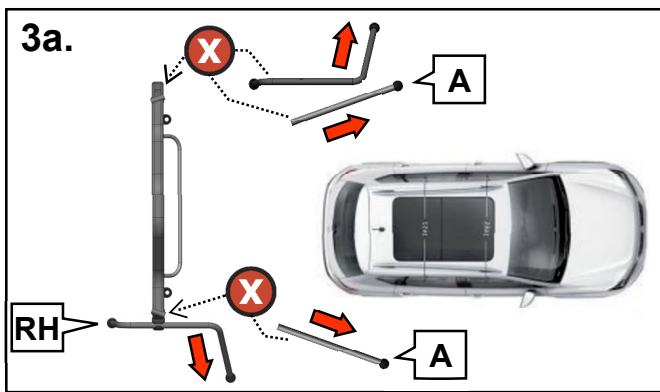

TDG 1524

FITTING INSTRUCTION / INSTRUCTION DE MONTAGE / EINBAUANLEITUNG /
ISTRUZIONI PER L'USO / INSTRUCCIONES DE MONTAJE / MONTAGEHANDLEIDUNG

SEAT ATECA NON PANORAMIC

DOG GUARD / GRILLE PROTECTRICE POUR CHIEN / HUNDEGITTER /
RIPARO PER CANI / DEFENSA PARA PERROS / HONDEREK

TDG 1524

FITTING INSTRUCTION / INSTRUCTION DE MONTAGE / EINBAUANLEITUNG /
ISTRUZIONI PER L'USO / INSTRUCCIONES DE MONTAJE / MONTAGEHANDLEIDING

SEAT ATECA NON PANORAMIC

DOG GUARD / GRILLE PROTECTRICE POUR CHIEN / HUNDEGITTER /
RIPARO PER CANI / DEFENSA PARA PERROS / HONDEREK