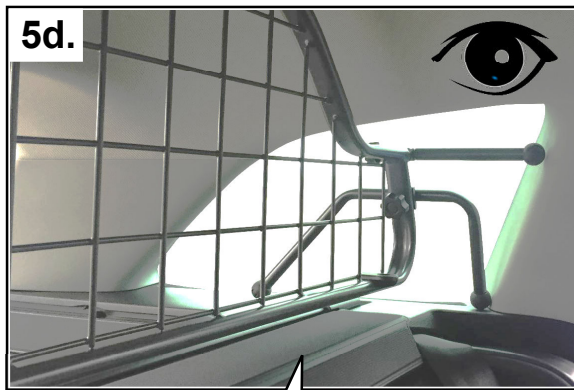

TDG 1495

FITTING INSTRUCTION / INSTRUCTION DE MONTAGE / EINBAUANLEITUNG /
ISTRUZIONI PER L'USO / INSTRUCCIONES DE MONTAJE / MONTAGEHANDLEIDUNG

SKODA SUPERB ESTATE

DOG GUARD / GRILLE PROTECTRICE POUR CHIEN / HUNDEGITTER /
RIPARO PER CANI / DEFENSA PARA PERROS / HONDEREK