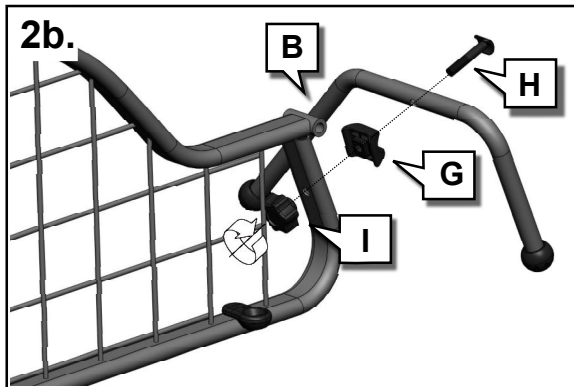

TDG 1495

FITTING INSTRUCTION / INSTRUCTION DE MONTAGE / EINBAUANLEITUNG /
ISTRUZIONI PER L'USO / INSTRUCCIONES DE MONTAJE / MONTAGEHANDLEIDING

SKODA SUPERB ESTATE

DOG GUARD / GRILLE PROTECTRICE POUR CHIEN / HUNDEGITTER /
RIPARO PER CANI / DEFENSA PARA PERROS / HONDEREK

TDG 1495

FITTING INSTRUCTION / INSTRUCTION DE MONTAGE / EINBAUANLEITUNG /
ISTRUZIONI PER L'USO / INSTRUCCIONES DE MONTAJE / MONTAGEHANDLEIDUNG

SKODA SUPERB ESTATE

DOG GUARD / GRILLE PROTECTRICE POUR CHIEN / HUNDEGITTER /
RIPARO PER CANI / DEFENSA PARA PERROS / HONDEREK