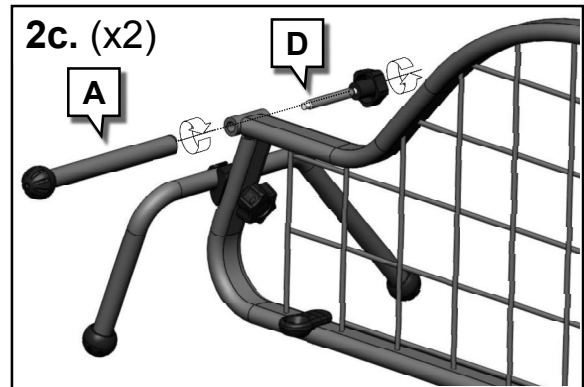

TDG 1495

FITTING INSTRUCTION / INSTRUCTION DE MONTAGE / EINBAUANLEITUNG /
ISTRUZIONI PER L'USO / INSTRUCCIONES DE MONTAJE / MONTAGEHANDLEIDING

SKODA SUPERB ESTATE

DOG GUARD / GRILLE PROTECTRICE POUR CHIEN / HUNDEGITTER /
RIPARO PER CANI / DEFENSA PARA PERROS / HONDEREK

TDG 1495

FITTING INSTRUCTION / INSTRUCTION DE MONTAGE / EINBAUANLEITUNG /
ISTRUZIONI PER L'USO / INSTRUCCIONES DE MONTAJE / MONTAGEHANDLEIDUNG

SKODA SUPERB ESTATE

DOG GUARD / GRILLE PROTECTRICE POUR CHIEN / HUNDEGITTER /
RIPARO PER CANI / DEFENSA PARA PERROS / HONDEREK