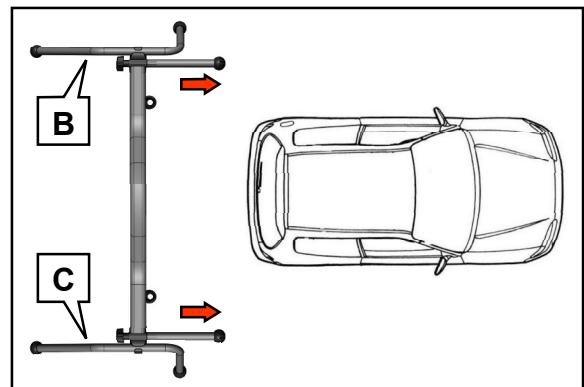

TDG 1495

FITTING INSTRUCTION / INSTRUCTION DE MONTAGE / EINBAUANLEITUNG /
ISTRUZIONI PER L'USO / INSTRUCCIONES DE MONTAJE / MONTAGEHANDLEIDING

SKODA SUPERB ESTATE

DOG GUARD / GRILLE PROTECTRICE POUR CHIEN / HUNDEGITTER /
RIPARO PER CANI / DEFENSA PARA PERROS / HONDEREK

TDG 1495

FITTING INSTRUCTION / INSTRUCTION DE MONTAGE / EINBAUANLEITUNG /
ISTRUZIONI PER L'USO / INSTRUCCIONES DE MONTAJE / MONTAGEHANDLEIDUNG

SKODA SUPERB ESTATE

DOG GUARD / GRILLE PROTECTRICE POUR CHIEN / HUNDEGITTER /
RIPARO PER CANI / DEFENSA PARA PERROS / HONDEREK