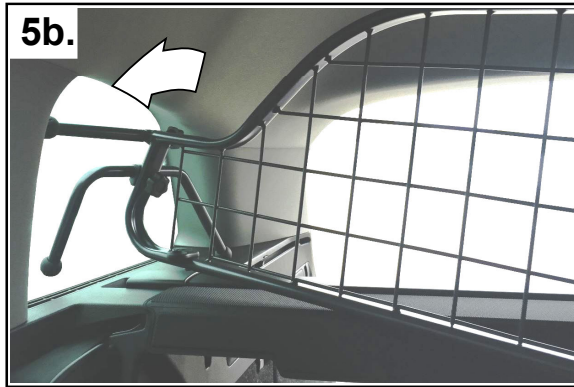

TDG 1495

FITTING INSTRUCTION / INSTRUCTION DE MONTAGE / EINBAUANLEITUNG /
ISTRUZIONI PER L'USO / INSTRUCCIONES DE MONTAJE / MONTAGEHANDLEIDUNG

SKODA SUPERB ESTATE

DOG GUARD / GRILLE PROTECTRICE POUR CHIEN / HUNDEGITTER /
RIPARO PER CANI / DEFENSA PARA PERROS / HONDEREK