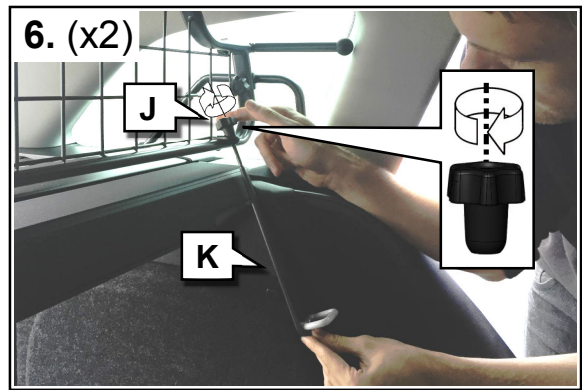

TDG 1495

FITTING INSTRUCTION / INSTRUCTION DE MONTAGE / EINBAUANLEITUNG /
ISTRUZIONI PER L'USO / INSTRUCCIONES DE MONTAJE / MONTAGEHANDLEIDUNG

SKODA SUPERB ESTATE

DOG GUARD / GRILLE PROTECTRICE POUR CHIEN / HUNDEGITTER /
RIPARO PER CANI / DEFENSA PARA PERROS / HONDEREK