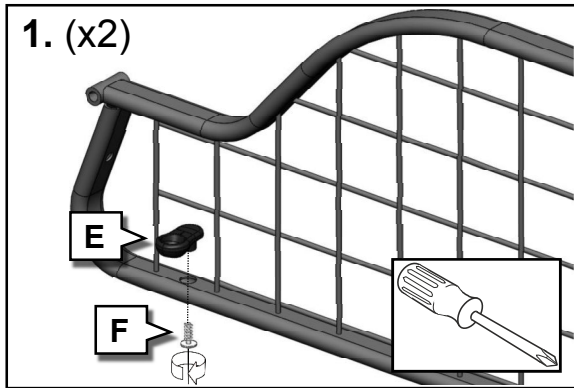

TDG 1495

FITTING INSTRUCTION / INSTRUCTION DE MONTAGE / EINBAUANLEITUNG /
ISTRUZIONI PER L'USO / INSTRUCCIONES DE MONTAJE / MONTAGEHANDLEIDING

SKODA SUPERB ESTATE

DOG GUARD / GRILLE PROTECTRICE POUR CHIEN / HUNDEGITTER /
RIPARO PER CANI / DEFENSA PARA PERROS / HONDEREK

TDG 1495

FITTING INSTRUCTION / INSTRUCTION DE MONTAGE / EINBAUANLEITUNG /
ISTRUZIONI PER L'USO / INSTRUCCIONES DE MONTAJE / MONTAGEHANDLEIDUNG

SKODA SUPERB ESTATE

DOG GUARD / GRILLE PROTECTRICE POUR CHIEN / HUNDEGITTER /
RIPARO PER CANI / DEFENSA PARA PERROS / HONDEREK