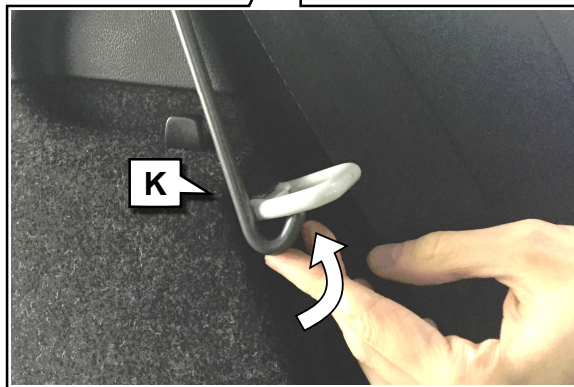

TDG 1495

FITTING INSTRUCTION / INSTRUCTION DE MONTAGE / EINBAUANLEITUNG /
ISTRUZIONI PER L'USO / INSTRUCCIONES DE MONTAJE / MONTAGEHANDLEIDUNG

SKODA SUPERB ESTATE

DOG GUARD / GRILLE PROTECTRICE POUR CHIEN / HUNDEGITTER /
RIPARO PER CANI / DEFENSA PARA PERROS / HONDEREK