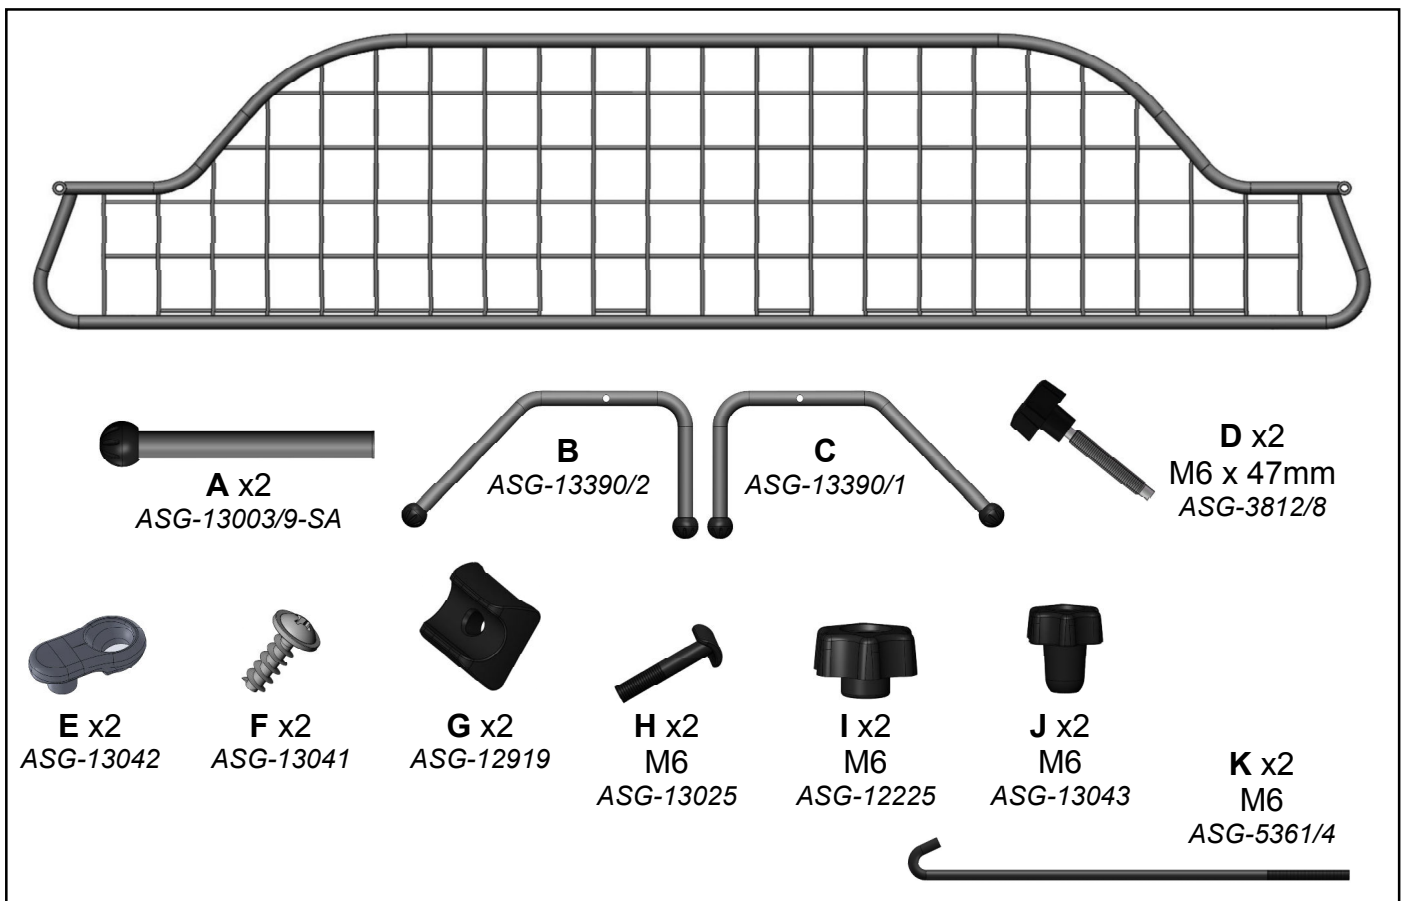

TDG 1495

FITTING INSTRUCTION / INSTRUCTION DE MONTAGE / EINBAUANLEITUNG /
ISTRUZIONI PER L'USO / INSTRUCCIONES DE MONTAJE / MONTAGEHANDLEIDING

SKODA SUPERB ESTATE

DOG GUARD / GRILLE PROTECTRICE POUR CHIEN / HUNDEGITTER /
RIPARO PER CANI / DEFENSA PARA PERROS / HONDEREK

TDG 1495

FITTING INSTRUCTION / INSTRUCTION DE MONTAGE / EINBAUANLEITUNG /
ISTRUZIONI PER L'USO / INSTRUCCIONES DE MONTAJE / MONTAGEHANDLEIDUNG

SKODA SUPERB ESTATE

DOG GUARD / GRILLE PROTECTRICE POUR CHIEN / HUNDEGITTER /
RIPARO PER CANI / DEFENSA PARA PERROS / HONDEREK