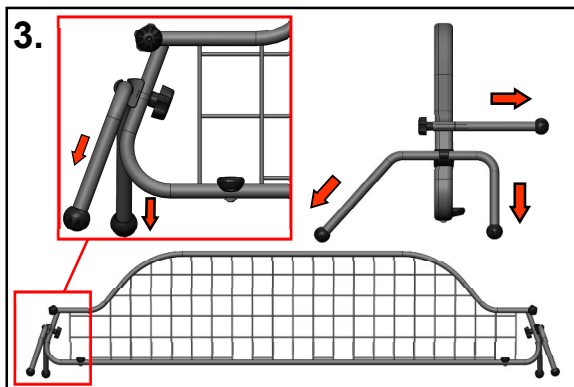

TDG 1495

FITTING INSTRUCTION / INSTRUCTION DE MONTAGE / EINBAUANLEITUNG /
ISTRUZIONI PER L'USO / INSTRUCCIONES DE MONTAJE / MONTAGEHANDLEIDING

SKODA SUPERB ESTATE

DOG GUARD / GRILLE PROTECTRICE POUR CHIEN / HUNDEGITTER /
RIPARO PER CANI / DEFENSA PARA PERROS / HONDEREK

TDG 1495

FITTING INSTRUCTION / INSTRUCTION DE MONTAGE / EINBAUANLEITUNG /
ISTRUZIONI PER L'USO / INSTRUCCIONES DE MONTAJE / MONTAGEHANDLEIDUNG

SKODA SUPERB ESTATE

DOG GUARD / GRILLE PROTECTRICE POUR CHIEN / HUNDEGITTER /
RIPARO PER CANI / DEFENSA PARA PERROS / HONDEREK