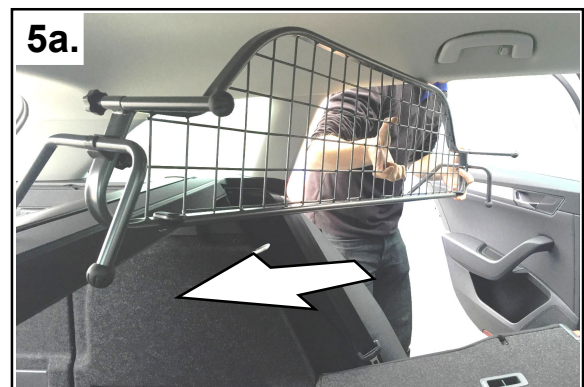

TDG 1495

FITTING INSTRUCTION / INSTRUCTION DE MONTAGE / EINBAUANLEITUNG /
ISTRUZIONI PER L'USO / INSTRUCCIONES DE MONTAJE / MONTAGEHANDLEIDING

SKODA SUPERB ESTATE

DOG GUARD / GRILLE PROTECTRICE POUR CHIEN / HUNDEGITTER /
RIPARO PER CANI / DEFENSA PARA PERROS / HONDEREK

TDG 1495

FITTING INSTRUCTION / INSTRUCTION DE MONTAGE / EINBAUANLEITUNG /
ISTRUZIONI PER L'USO / INSTRUCCIONES DE MONTAJE / MONTAGEHANDLEIDUNG

SKODA SUPERB ESTATE

DOG GUARD / GRILLE PROTECTRICE POUR CHIEN / HUNDEGITTER /
RIPARO PER CANI / DEFENSA PARA PERROS / HONDEREK