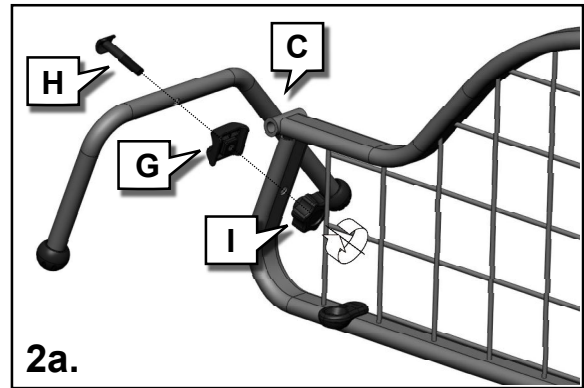

TDG 1495

FITTING INSTRUCTION / INSTRUCTION DE MONTAGE / EINBAUANLEITUNG /
ISTRUZIONI PER L'USO / INSTRUCCIONES DE MONTAJE / MONTAGEHANDLEIDING

SKODA SUPERB ESTATE

DOG GUARD / GRILLE PROTECTRICE POUR CHIEN / HUNDEGITTER /
RIPARO PER CANI / DEFENSA PARA PERROS / HONDEREK

TDG 1495

FITTING INSTRUCTION / INSTRUCTION DE MONTAGE / EINBAUANLEITUNG /
ISTRUZIONI PER L'USO / INSTRUCCIONES DE MONTAJE / MONTAGEHANDLEIDUNG

SKODA SUPERB ESTATE

DOG GUARD / GRILLE PROTECTRICE POUR CHIEN / HUNDEGITTER /
RIPARO PER CANI / DEFENSA PARA PERROS / HONDEREK