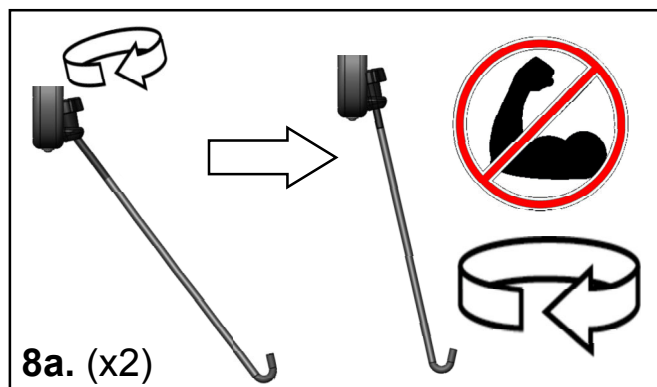

TDG 1495

FITTING INSTRUCTION / INSTRUCTION DE MONTAGE / EINBAUANLEITUNG /
ISTRUZIONI PER L'USO / INSTRUCCIONES DE MONTAJE / MONTAGEHANDLEIDING

SKODA SUPERB ESTATE

DOG GUARD / GRILLE PROTECTRICE POUR CHIEN / HUNDEGITTER /
RIPARO PER CANI / DEFENSA PARA PERROS / HONDEREK

TDG 1495

FITTING INSTRUCTION / INSTRUCTION DE MONTAGE / EINBAUANLEITUNG /
ISTRUZIONI PER L'USO / INSTRUCCIONES DE MONTAJE / MONTAGEHANDLEIDUNG

SKODA SUPERB ESTATE

DOG GUARD / GRILLE PROTECTRICE POUR CHIEN / HUNDEGITTER /
RIPARO PER CANI / DEFENSA PARA PERROS / HONDEREK