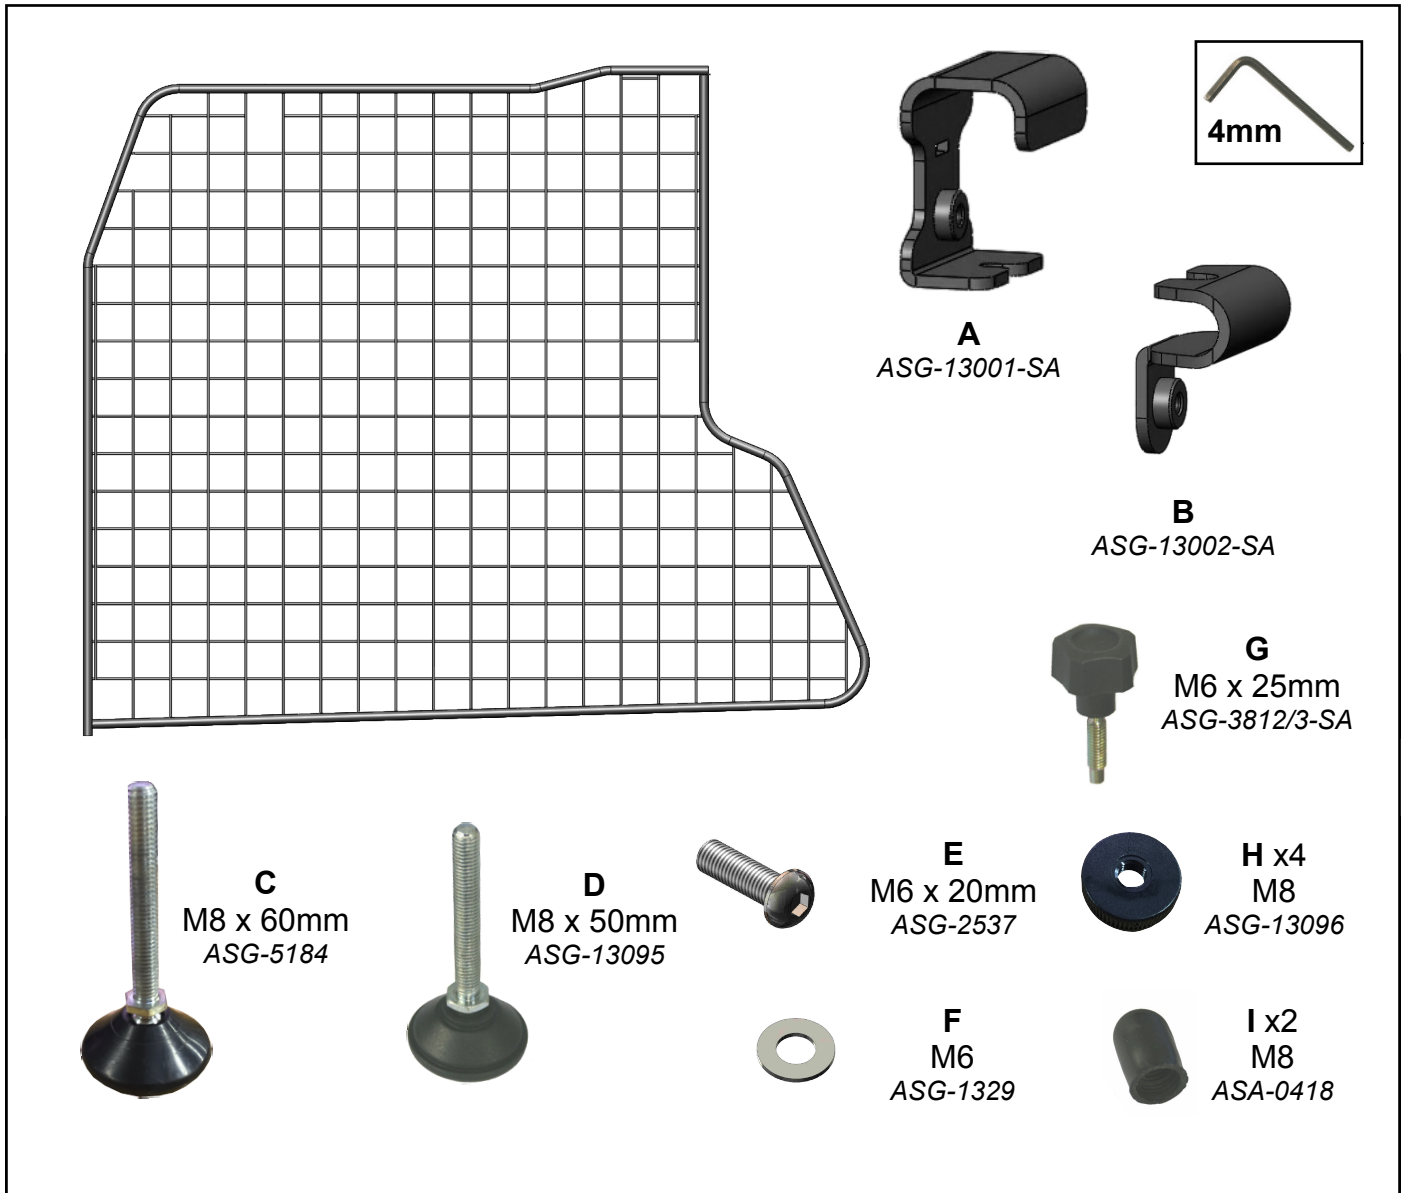

# TDG 1493D

FITTING INSTRUCTION / INSTRUCTION DE MONTAGE / EINBAUANLEITUNG /  
ISTRUZIONI PER L'USO / INSTRUCCIONES DE MONTAJE / MONTAGEHANDLEIDING

## FORD GALAXY DIVIDER

DOG GUARD / GRILLE PROTECTRICE POUR CHIEN / HUNDEGITTER /  
RIPARO PER CANI / DEFENSA PARA PERROS / HONDEREK