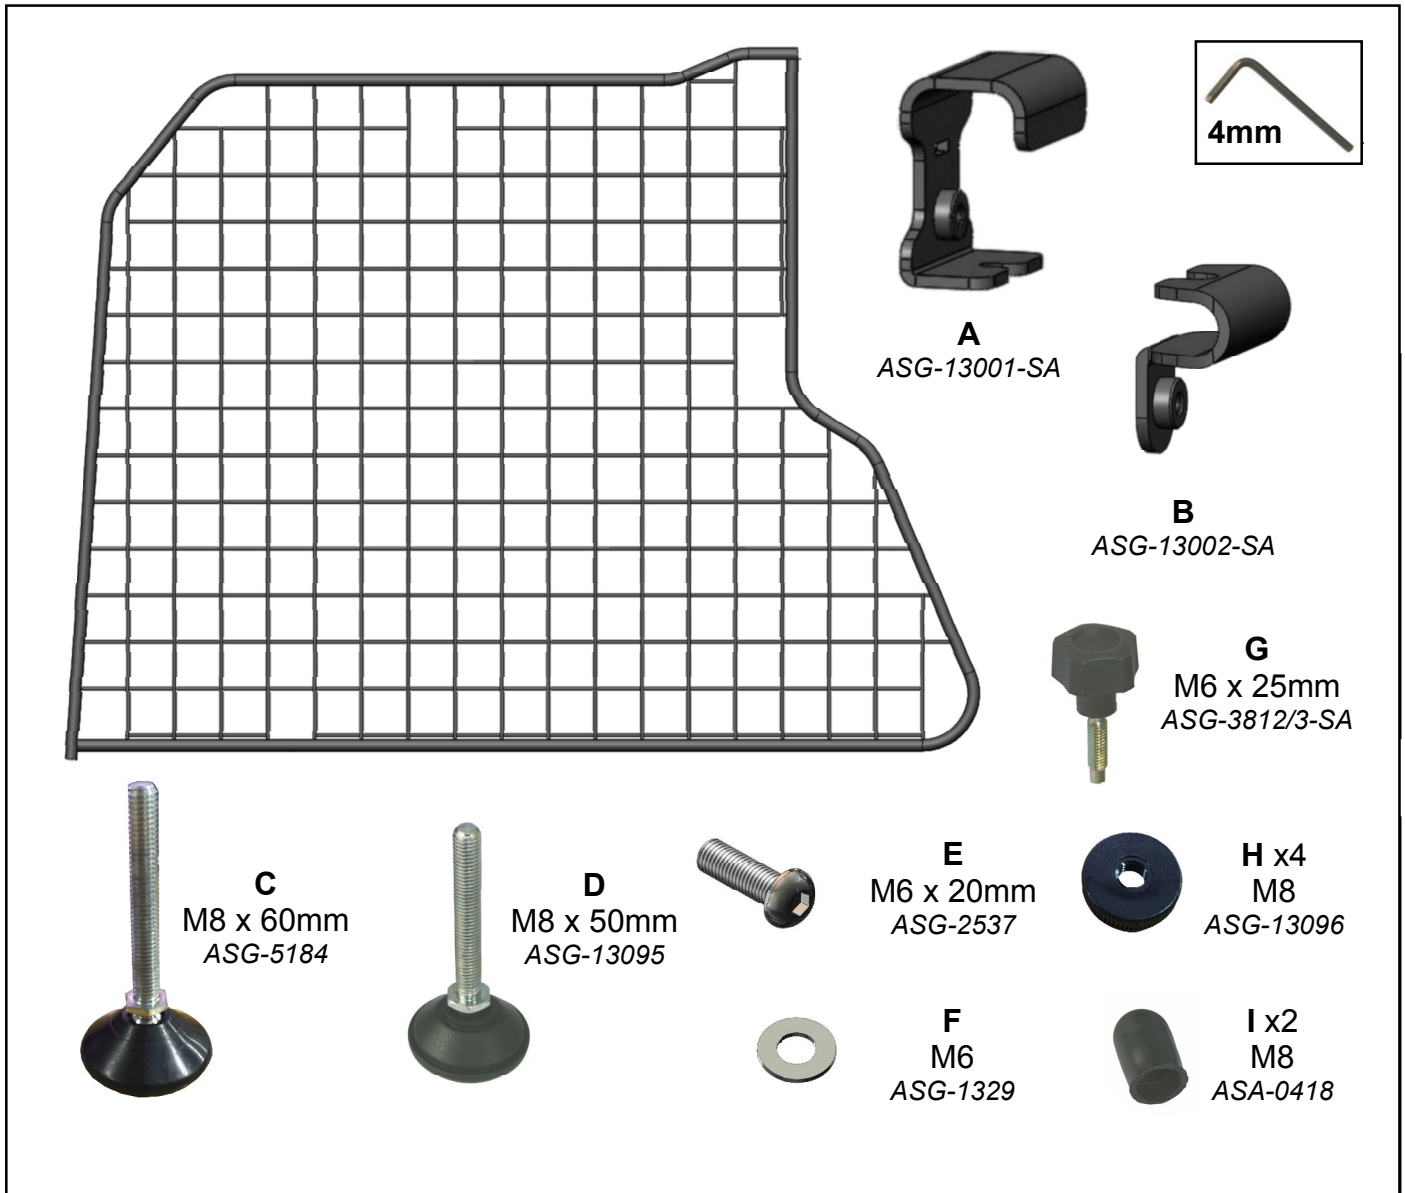

TDG 1490D

FITTING INSTRUCTION / INSTRUCTION DE MONTAGE / EINBAUANLEITUNG /
ISTRUZIONI PER L'USO / INSTRUCCIONES DE MONTAJE / MONTAGEHANDLEIDING

FORD S-MAX

DOG GUARD / GRILLE PROTECTRICE POUR CHIEN / HUNDEGITTER /
RIPARO PER CANI / DEFENSA PARA PERROS / HONDEREK

TDG 1490D

FITTING INSTRUCTION / INSTRUCTION DE MONTAGE / EINBAUANLEITUNG /
ISTRUZIONI PER L'USO / INSTRUCCIONES DE MONTAJE / MONTAGEHANDLEIDUNG

FORD S-MAX

DOG GUARD / GRILLE PROTECTRICE POUR CHIEN / HUNDEGITTER /
RIPARO PER CANI / DEFENSA PARA PERROS / HONDEREK