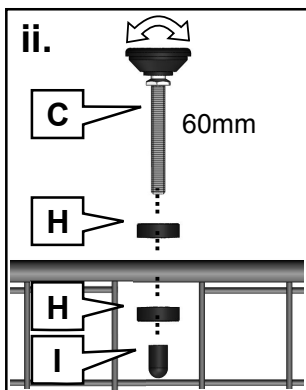

TDG 1490D

FITTING INSTRUCTION / INSTRUCTION DE MONTAGE / EINBAUANLEITUNG /
ISTRUZIONI PER L'USO / INSTRUCCIONES DE MONTAJE / MONTAGEHANDLEIDING

FORD S-MAX

DOG GUARD / GRILLE PROTECTRICE POUR CHIEN / HUNDEGITTER /
RIPARO PER CANI / DEFENSA PARA PERROS / HONDEREK