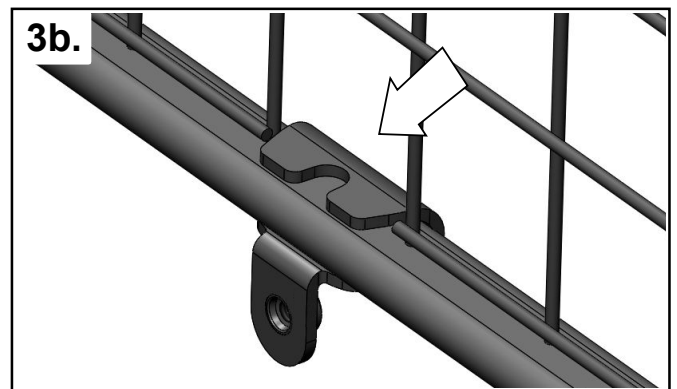

TDG 1490D

FITTING INSTRUCTION / INSTRUCTION DE MONTAGE / EINBAUANLEITUNG /
ISTRUZIONI PER L'USO / INSTRUCCIONES DE MONTAJE / MONTAGEHANDLEIDING

FORD S-MAX

DOG GUARD / GRILLE PROTECTRICE POUR CHIEN / HUNDEGITTER /
RIPARO PER CANI / DEFENSA PARA PERROS / HONDEREK