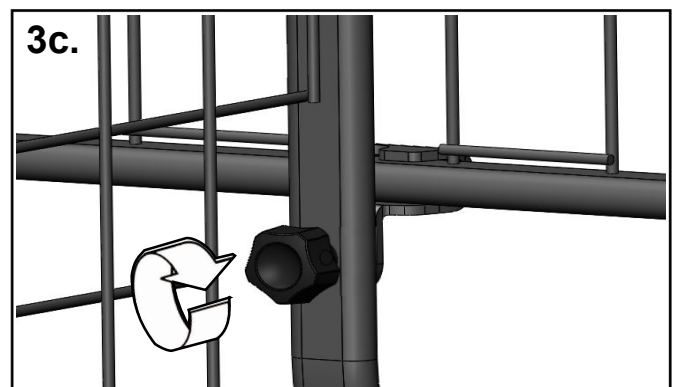

TDG 1490D

FITTING INSTRUCTION / INSTRUCTION DE MONTAGE / EINBAUANLEITUNG /
ISTRUZIONI PER L'USO / INSTRUCCIONES DE MONTAJE / MONTAGEHANDLEIDING

FORD S-MAX

DOG GUARD / GRILLE PROTECTRICE POUR CHIEN / HUNDEGITTER /
RIPARO PER CANI / DEFENSA PARA PERROS / HONDEREK