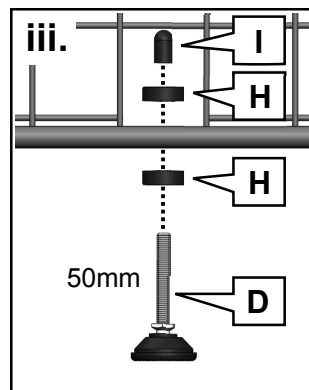

TDG 1490D

FITTING INSTRUCTION / INSTRUCTION DE MONTAGE / EINBAUANLEITUNG /
ISTRUZIONI PER L'USO / INSTRUCCIONES DE MONTAJE / MONTAGEHANDLEIDING

FORD S-MAX

DOG GUARD / GRILLE PROTECTRICE POUR CHIEN / HUNDEGITTER /
RIPARO PER CANI / DEFENSA PARA PERROS / HONDEREK