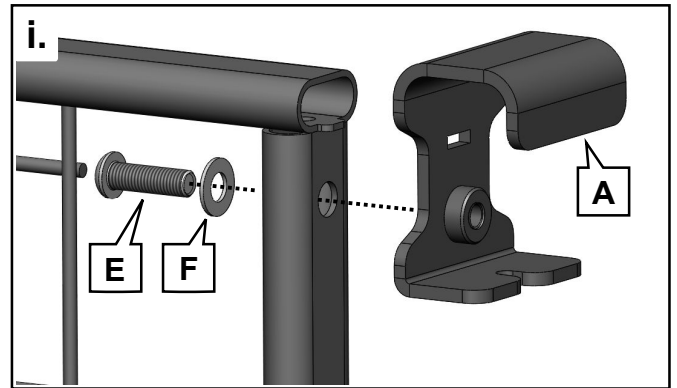

TDG 1490D

FITTING INSTRUCTION / INSTRUCTION DE MONTAGE / EINBAUANLEITUNG /
ISTRUZIONI PER L'USO / INSTRUCCIONES DE MONTAJE / MONTAGEHANDLEIDING

FORD S-MAX

DOG GUARD / GRILLE PROTECTRICE POUR CHIEN / HUNDEGITTER /
RIPARO PER CANI / DEFENSA PARA PERROS / HONDEREK