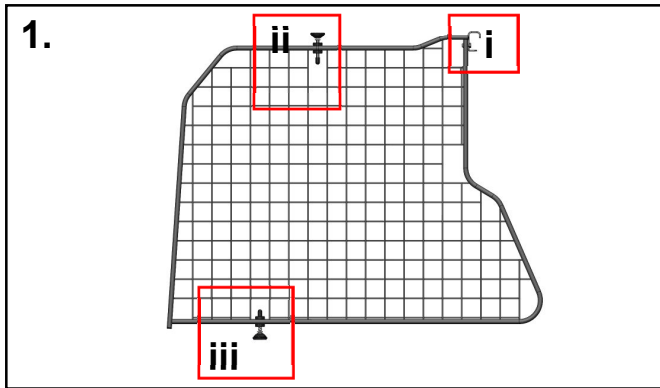

TDG 1490D

FITTING INSTRUCTION / INSTRUCTION DE MONTAGE / EINBAUANLEITUNG /
ISTRUZIONI PER L'USO / INSTRUCCIONES DE MONTAJE / MONTAGEHANDLEIDING

FORD S-MAX

DOG GUARD / GRILLE PROTECTRICE POUR CHIEN / HUNDEGITTER /
RIPARO PER CANI / DEFENSA PARA PERROS / HONDEREK