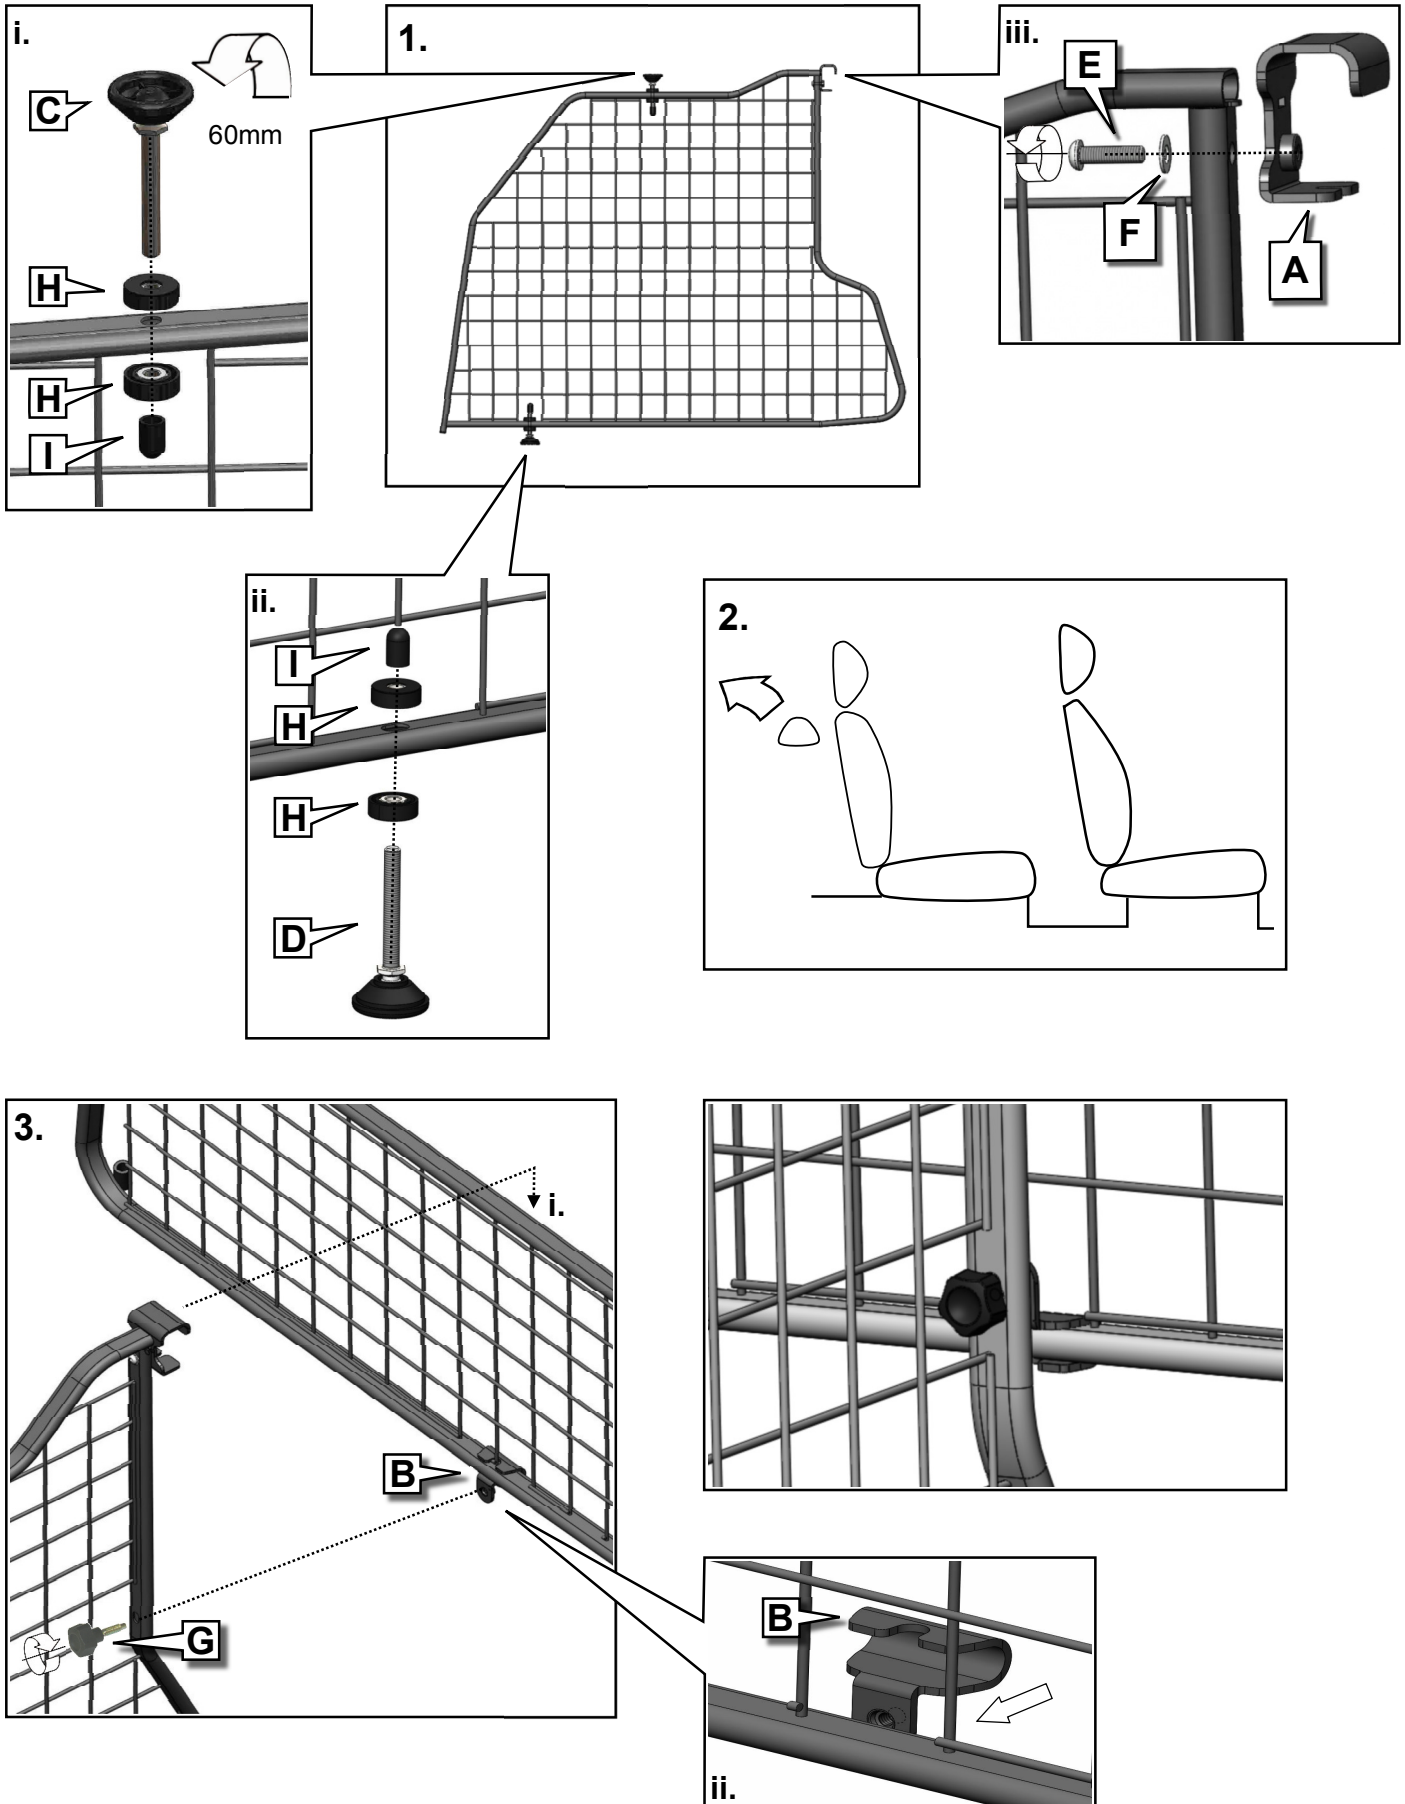

TDG 1476D

FITTING INSTRUCTION / INSTRUCTION DE MONTAGE / EINBAUANLEITUNG /
ISTRUZIONI PER L'USO / INSTRUCCIONES DE MONTAJE / MONTAGEHANDLEIDING

SUBARU OUTBACK

LUGGAGE PARTITION DIVIDER / PARTITION CENTALE DE COFFRE À BAGAGES /
ABTRENNUNG - GEPÄCKKRAUMGITTER / RED DE DIVISIÓN DEL MALETERO /
DIVISORIO CENTRALE BAGAGLIAIO / DE VERDELER VAN DE BAGAGEVERDELING

(50:50)

(60:40)

TDG 1476D

FITTING INSTRUCTION / INSTRUCTION DE MONTAGE / EINBAUANLEITUNG /
ISTRUZIONI PER L'USO / INSTRUCCIONES DE MONTAJE / MONTAGEHANDLEIDING

SUBARU OUTBACK

LUGGAGE PARTITION DIVIDER / PARTITION CENTALE DE COFFRE À BAGAGES /
ABTRENUNG - GEPÄCKRAUMGITTER / RED DE DIVISIÓN DEL MALETERO /
DIVISORIO CENTRALE BAGAGLIAIO / DE VERDELER VAN DE BAGAGEVERDELING