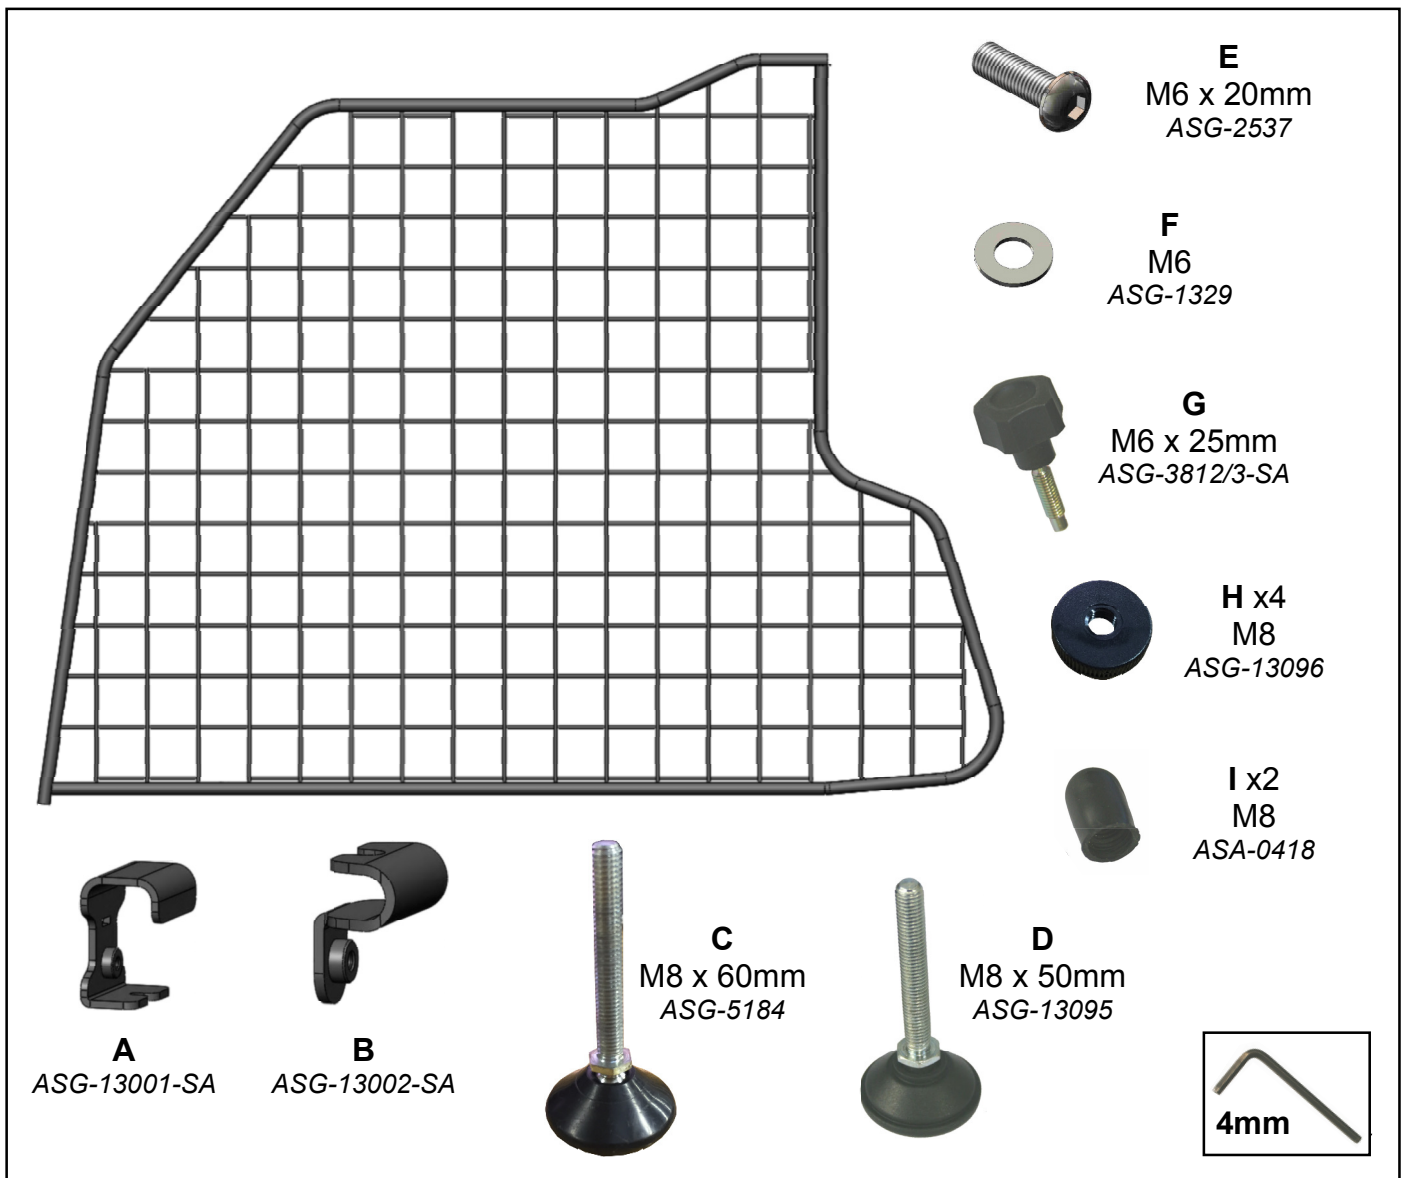

TDG 1476D

FITTING INSTRUCTION / INSTRUCTION DE MONTAGE / EINBAUANLEITUNG /
ISTRUZIONI PER L'USO / INSTRUCCIONES DE MONTAJE / MONTAGEHANDLEIDING

SUBARU OUTBACK

LUGGAGE PARTITION DIVIDER / PARTITION CENTALE DE COFFRE À BAGAGES /
ABTRENNUNG - GEPÄCKKRAUMGITTER / RED DE DIVISIÓN DEL MALETERO /
DIVISORIO CENTRALE BAGAGLIAIO / DE VERDELER VAN DE BAGAGEVERDELING

(50:50)

(60:40)

TDG 1476D

FITTING INSTRUCTION / INSTRUCTION DE MONTAGE / EINBAUANLEITUNG /
ISTRUZIONI PER L'USO / INSTRUCCIONES DE MONTAJE / MONTAGEHANDLEIDING

SUBARU OUTBACK

LUGGAGE PARTITION DIVIDER / PARTITION CENTALE DE COFFRE À BAGAGES /
ABTRENUNG - GEPÄCKRAUMGITTER / RED DE DIVISIÓN DEL MALETERO /
DIVISORIO CENTRALE BAGAGLIAIO / DE VERDELER VAN DE BAGAGEVERDELING

TDG 1476D

FITTING INSTRUCTION / INSTRUCTION DE MONTAGE / EINBAUANLEITUNG /
ISTRUZIONI PER L'USO / INSTRUCCIONES DE MONTAJE / MONTAGEHANDLEIDING

SUBARU OUTBACK

LUGGAGE PARTITION DIVIDER / PARTITION CENTALE DE COFFRE À BAGAGES /
ABTRENUNG - GEPÄCKKRAUMGITTER / RED DE DIVISIÓN DEL MALETERO /
DIVISORIO CENTRALE BAGAGLIAIO / DE VERDELER VAN DE BAGAGEVERDELING