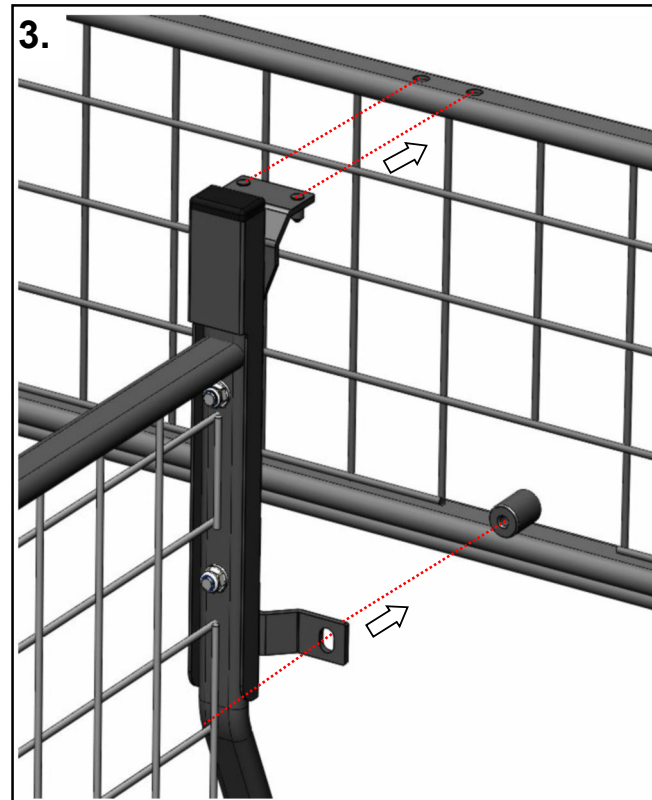

SKODA OCTAVIA ESTATE PANO HIGH FLOOR - i (1-7)

DOG GUARD / GRILLE PROTECTRICE POUR CHIEN / HUNDEGITTER /
RIPARO PER CANI / DEFENSA PARA PERROS / HONDEREK

PATENTS APPLIED FOR

TDG 1471DHF & TDG 1471DLF

FITTING INSTRUCTION / INSTRUCTION DE MONTAGE / EINBAUANLEITUNG /
ISTRUZIONI PER L'USO / INSTRUCCIONES DE MONTAJE / MONTAGEHANDLEIDING