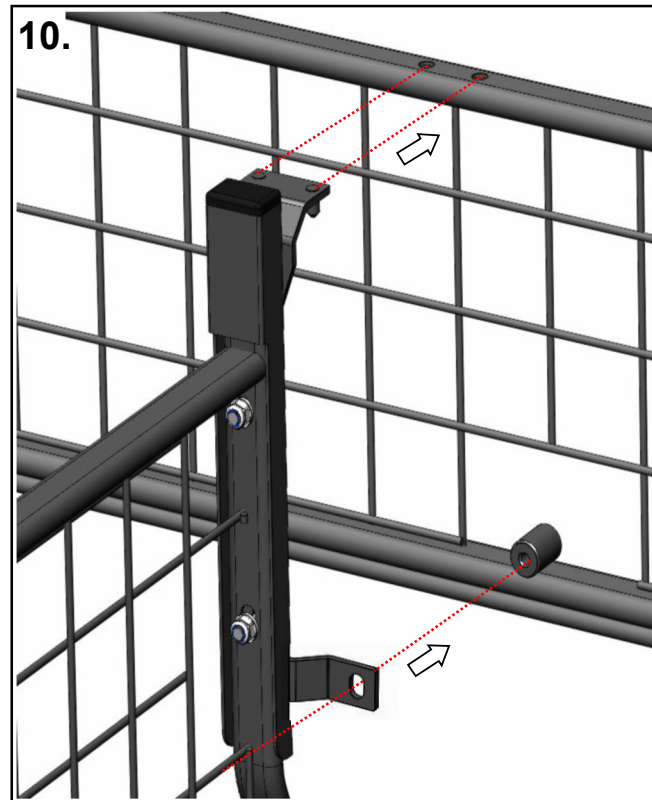

TDG 1471DHF & TDG 1471DLF

FITTING INSTRUCTION / INSTRUCTION DE MONTAGE / EINBAUANLEITUNG /
ISTRUZIONI PER L'USO / INSTRUCCIONES DE MONTAJE / MONTAGEHANDLEIDUNG

SKODA OCTAVIA ESTATE PANO LOW FLOOR - ii (8-14)

DOG GUARD / GRILLE PROTECTRICE POUR CHIEN / HUNDEGITTER /
RIPARO PER CANI / DEFENSA PARA PERROS / HONDEREK

PATENTS APPLIED FOR