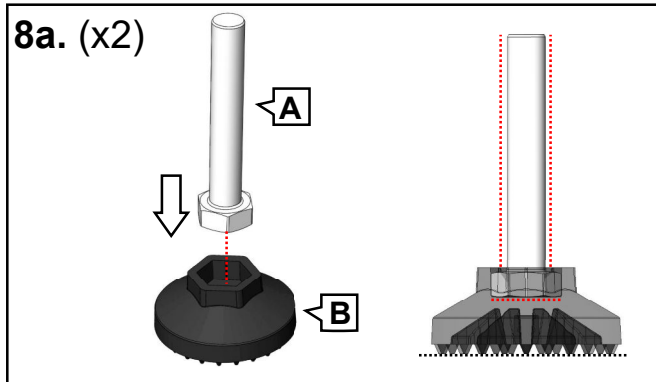

TDG 1471DHF & TDG 1471DLF

FITTING INSTRUCTION / INSTRUCTION DE MONTAGE / EINBAUANLEITUNG /
ISTRUZIONI PER L'USO / INSTRUCCIONES DE MONTAJE / MONTAGEHANDLEIDUNG

SKODA OCTAVIA ESTATE PANO LOW FLOOR - ii (8-14)

DOG GUARD / GRILLE PROTECTRICE POUR CHIEN / HUNDEGITTER /
RIPARO PER CANI / DEFENSA PARA PERROS / HONDEREK

PATENTS APPLIED FOR