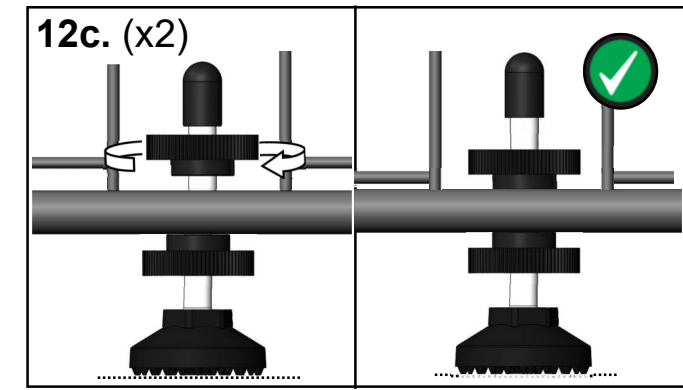

TDG 1471DHF & TDG 1471DLF

FITTING INSTRUCTION / INSTRUCTION DE MONTAGE / EINBAUANLEITUNG /
ISTRUZIONI PER L'USO / INSTRUCCIONES DE MONTAJE / MONTAGEHANDLEIDUNG

SKODA OCTAVIA ESTATE PANO LOW FLOOR - ii (8-14)

DOG GUARD / GRILLE PROTECTRICE POUR CHIEN / HUNDEGITTER /
RIPARO PER CANI / DEFENSA PARA PERROS / HONDEREK

PATENTS APPLIED FOR