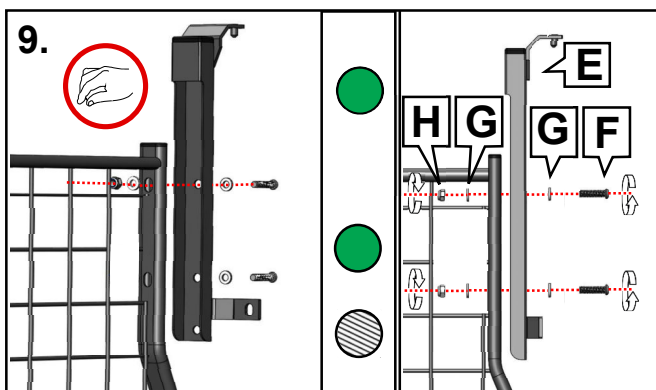

SKODA OCTAVIA ESTATE PANO HIGH FLOOR - i (1-7)

DOG GUARD / GRILLE PROTECTRICE POUR CHIEN / HUNDEGITTER /
RIPARO PER CANI / DEFENSA PARA PERROS / HONDEREK

TDG 1471DHF & TDG 1471DLF

FITTING INSTRUCTION / INSTRUCTION DE MONTAGE / EINBAUANLEITUNG /
ISTRUZIONI PER L'USO / INSTRUCCIONES DE MONTAJE / MONTAGEHANDLEIDUNG

SKODA OCTAVIA ESTATE PANO LOW FLOOR - ii (8-14)

DOG GUARD / GRILLE PROTECTRICE POUR CHIEN / HUNDEGITTER /
RIPARO PER CANI / DEFENSA PARA PERROS / HONDEREK

PATENTS APPLIED FOR

TDG 1471DHF & TDG 1471DLF

FITTING INSTRUCTION / INSTRUCTION DE MONTAGE / EINBAUANLEITUNG /
ISTRUZIONI PER L'USO / INSTRUCCIONES DE MONTAJE / MONTAGEHANDLEIDUNG