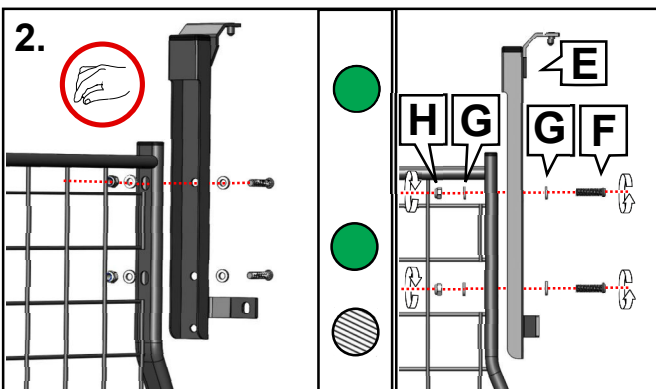

PATENTS APPLIED FOR

TDG 1471DHF & TDG 1471DLF

FITTING INSTRUCTION / INSTRUCTION DE MONTAGE / EINBAUANLEITUNG /
ISTRUZIONI PER L'USO / INSTRUCCIONES DE MONTAJE / MONTAGEHANDLEIDUNG

SKODA OCTAVIA ESTATE PANO HIGH FLOOR & SKODA OCTAVIA ESTATE PANO LOW FLOOR

DOG GUARD / GRILLE PROTECTRICE POUR CHIEN / HUNDEGITTER /
RIPARO PER CANI / DEFENSA PARA PERROS / HONDEREK

TDG 1471DHF & TDG 1471DLF

FITTING INSTRUCTION / INSTRUCTION DE MONTAGE / EINBAUANLEITUNG /
ISTRUZIONI PER L'USO / INSTRUCCIONES DE MONTAJE / MONTAGEHANDLEIDUNG

SKODA OCTAVIA ESTATE PANO HIGH FLOOR - i (1-7)

DOG GUARD / GRILLE PROTECTRICE POUR CHIEN / HUNDEGITTER /
RIPARO PER CANI / DEFENSA PARA PERROS / HONDEREK

PATENTS APPLIED FOR

TDG 1471DHF & TDG 1471DLF

FITTING INSTRUCTION / INSTRUCTION DE MONTAGE / EINBAUANLEITUNG /
ISTRUZIONI PER L'USO / INSTRUCCIONES DE MONTAJE / MONTAGEHANDLEIDING