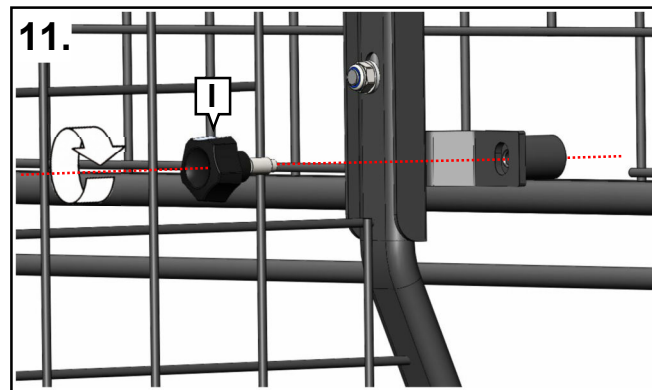

TDG 1471DHF & TDG 1471DLF

FITTING INSTRUCTION / INSTRUCTION DE MONTAGE / EINBAUANLEITUNG /
ISTRUZIONI PER L'USO / INSTRUCCIONES DE MONTAJE / MONTAGEHANDLEIDUNG

SKODA OCTAVIA ESTATE PANO LOW FLOOR - ii (8-14)

DOG GUARD / GRILLE PROTECTRICE POUR CHIEN / HUNDEGITTER /
RIPARO PER CANI / DEFENSA PARA PERROS / HONDEREK

PATENTS APPLIED FOR