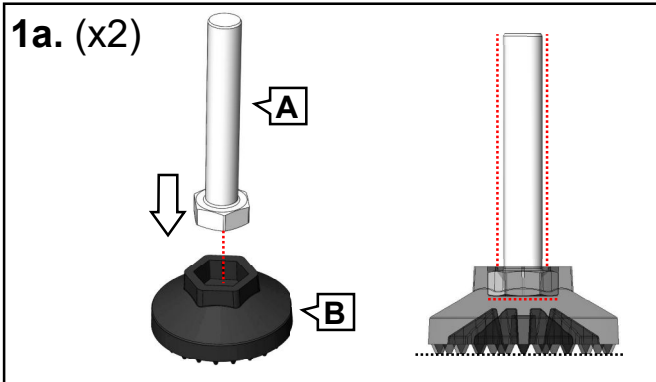

TDG 1471DHF & TDG 1471DLF

FITTING INSTRUCTION / INSTRUCTION DE MONTAGE / EINBAUANLEITUNG /
ISTRUZIONI PER L'USO / INSTRUCCIONES DE MONTAJE / MONTAGEHANDLEIDUNG

SKODA OCTAVIA ESTATE PANO HIGH FLOOR - i (1-7)

DOG GUARD / GRILLE PROTECTRICE POUR CHIEN / HUNDEGITTER /
RIPARO PER CANI / DEFENSA PARA PERROS / HONDEREK

PATENTS APPLIED FOR