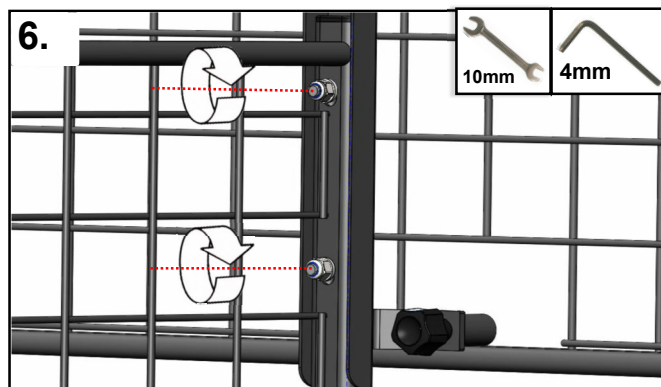

SKODA OCTAVIA ESTATE PANO HIGH FLOOR - i (1-7)

DOG GUARD / GRILLE PROTECTRICE POUR CHIEN / HUNDEGITTER /
RIPARO PER CANI / DEFENSA PARA PERROS / HONDEREK

PATENTS APPLIED FOR

TDG 1471DHF & TDG 1471DLF

FITTING INSTRUCTION / INSTRUCTION DE MONTAGE / EINBAUANLEITUNG /
ISTRUZIONI PER L'USO / INSTRUCCIONES DE MONTAJE / MONTAGEHANDLEIDING

SKODA OCTAVIA ESTATE PANO HIGH FLOOR - i (1-7)

DOG GUARD / GRILLE PROTECTRICE POUR CHIEN / HUNDEGITTER /
RIPARO PER CANI / DEFENSA PARA PERROS / HONDEREK

TDG 1471DHF & TDG 1471DLF

FITTING INSTRUCTION / INSTRUCTION DE MONTAGE / EINBAUANLEITUNG /
ISTRUZIONI PER L'USO / INSTRUCCIONES DE MONTAJE / MONTAGEHANDLEIDUNG