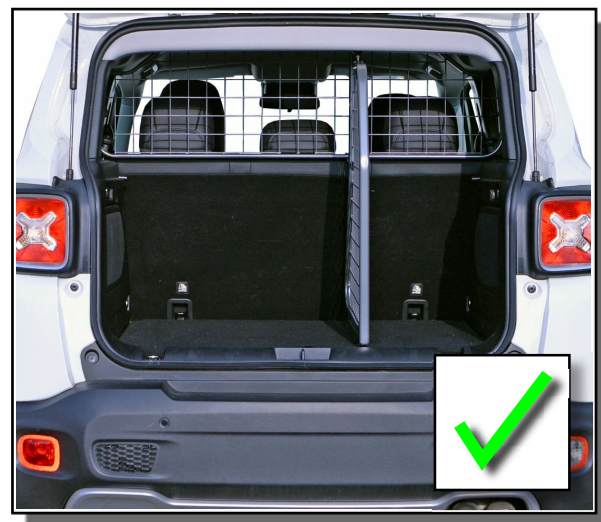

TDG 1470D

FITTING INSTRUCTION / INSTRUCTION DE MONTAGE / EINBAUANLEITUNG /
ISTRUZIONI PER L'USO / INSTRUCCIONES DE MONTAJE / MONTAGEHANDLEIDING

JEEP RENEGADE

LUGGAGE PARTITION DIVIDER / PARTITION CENTALE DE COFFRE À BAGAGES /
ABTRENUNG - GEPÄCKKRAUMGITTER / RED DE DIVISIÓN DEL MALETERO /
DIVISORIO CENTRALE BAGAGLIAIO / DE VERDELER VAN DE BAGAGEVERDELING

50:50

60:40