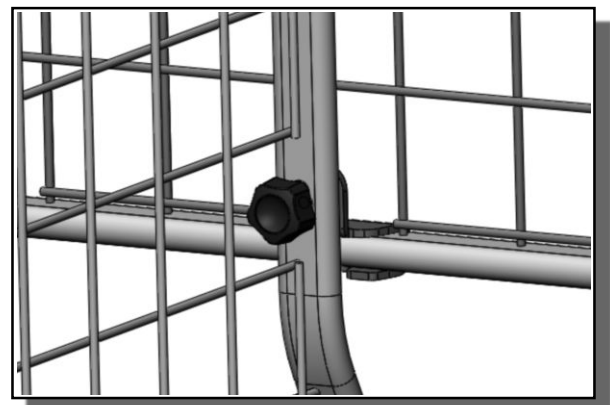

# TDG 1470D

FITTING INSTRUCTION / INSTRUCTION DE MONTAGE / EINBAUANLEITUNG /  
ISTRUZIONI PER L'USO / INSTRUCCIONES DE MONTAJE / MONTAGEHANDLEIDING

## JEEP RENEGADE

LUGGAGE PARTITION DIVIDER / PARTITION CENTALE DE COFFRE À BAGAGES /  
ABTRENNUNG - GEPÄCKKRAUMGITTER / RED DE DIVISIÓN DEL MALETERO /  
DIVISORIO CENTRALE BAGAGLIAIO / DE VERDELER VAN DE BAGAGEVERDELING

## JEEP RENEGADE

LUGGAGE PARTITION DIVIDER / PARTITION CENTALE DE COFFRE À BAGAGES /  
ABTRENUNG - GEPÄCKKRAUMGITTER / RED DE DIVISIÓN DEL MALETERO /  
DIVISORIO CENTRALE BAGAGLIAIO / DE VERDELER VAN DE BAGAGEVERDELING