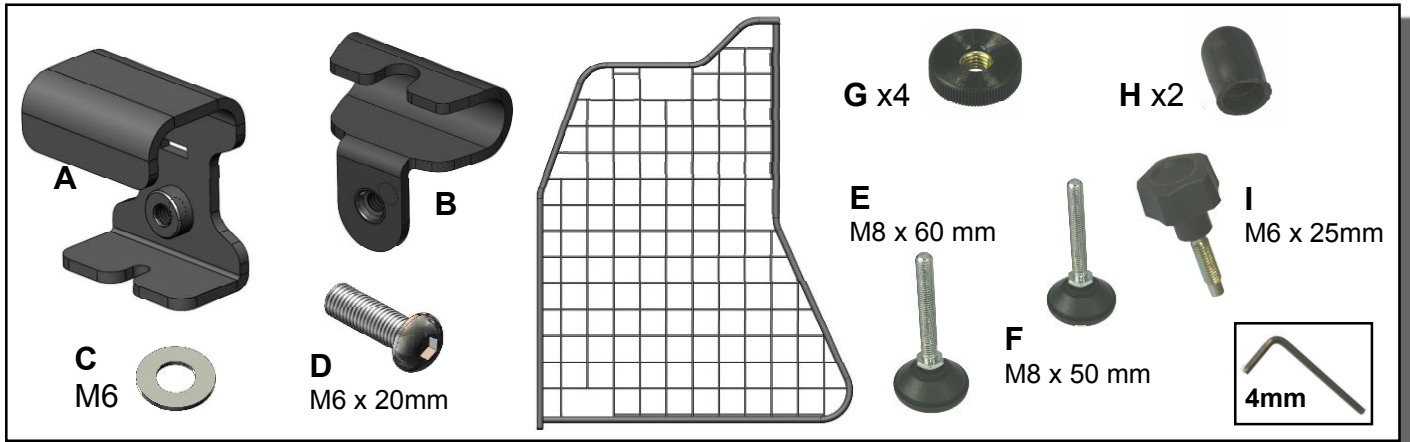

# TDG 1470D

FITTING INSTRUCTION / INSTRUCTION DE MONTAGE / EINBAUANLEITUNG /  
ISTRUZIONI PER L'USO / INSTRUCCIONES DE MONTAJE / MONTAGEHANDLEIDING

## JEEP RENEGADE

LUGGAGE PARTITION DIVIDER / PARTITION CENTALE DE COFFRE À BAGAGES /  
ABTRENNUNG - GEPÄCKKRAUMGITTER / RED DE DIVISIÓN DEL MALETERO /  
DIVISORIO CENTRALE BAGAGLIAIO / DE VERDELER VAN DE BAGAGEVERDELING

## JEEP RENEGADE

LUGGAGE PARTITION DIVIDER / PARTITION CENTALE DE COFFRE À BAGAGES /  
ABTRENUNG - GEPÄCKKRAUMGITTER / RED DE DIVISIÓN DEL MALETERO /  
DIVISORIO CENTRALE BAGAGLIAIO / DE VERDELER VAN DE BAGAGEVERDELING