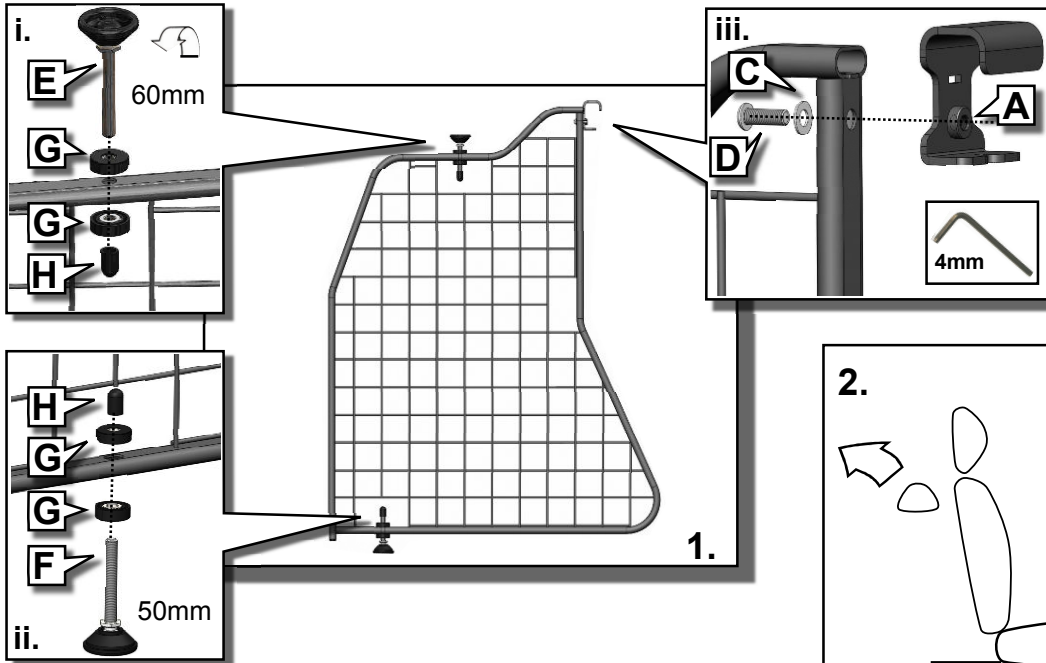

# TDG 1470D

FITTING INSTRUCTION / INSTRUCTION DE MONTAGE / EINBAUANLEITUNG /  
ISTRUZIONI PER L'USO / INSTRUCCIONES DE MONTAJE / MONTAGEHANDLEIDING

## JEEP RENEGADE

LUGGAGE PARTITION DIVIDER / PARTITION CENTALE DE COFFRE À BAGAGES /  
ABTRENNUNG - GEPÄCKKRAUMGITTER / RED DE DIVISIÓN DEL MALETERO /  
DIVISORIO CENTRALE BAGAGLIAIO / DE VERDELER VAN DE BAGAGEVERDELING

## JEEP RENEGADE

LUGGAGE PARTITION DIVIDER / PARTITION CENTALE DE COFFRE À BAGAGES /  
ABTRENUNG - GEPÄCKKRAUMGITTER / RED DE DIVISIÓN DEL MALETERO /  
DIVISORIO CENTRALE BAGAGLIAIO / DE VERDELER VAN DE BAGAGEVERDELING