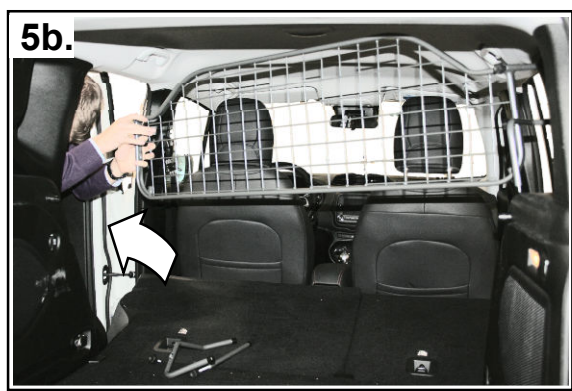

TDG 1470

FITTING INSTRUCTION / INSTRUCTION DE MONTAGE / EINBAUANLEITUNG /
ISTRUZIONI PER L'USO / INSTRUCCIONES DE MONTAJE / MONTAGEHANDLEIDING

JEEP RENEGADE

DOG GUARD / GRILLE PROTECTRICE POUR CHIEN / HUNDEGITTER /
RIPARO PER CANI / DEFENSA PARA PERROS / HONDEREK