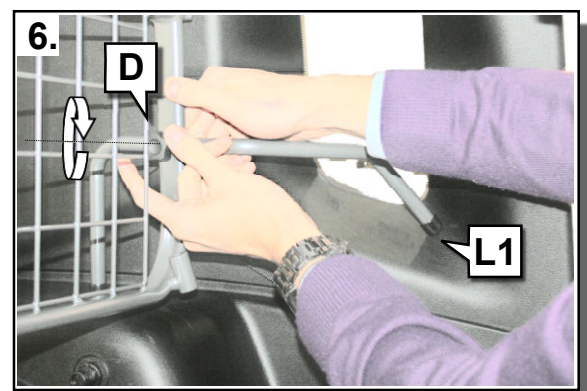

TDG 1470

FITTING INSTRUCTION / INSTRUCTION DE MONTAGE / EINBAUANLEITUNG /
ISTRUZIONI PER L'USO / INSTRUCCIONES DE MONTAJE / MONTAGEHANDLEIDING

JEEP RENEGADE

DOG GUARD / GRILLE PROTECTRICE POUR CHIEN / HUNDEGITTER /
RIPARO PER CANI / DEFENSA PARA PERROS / HONDEREK