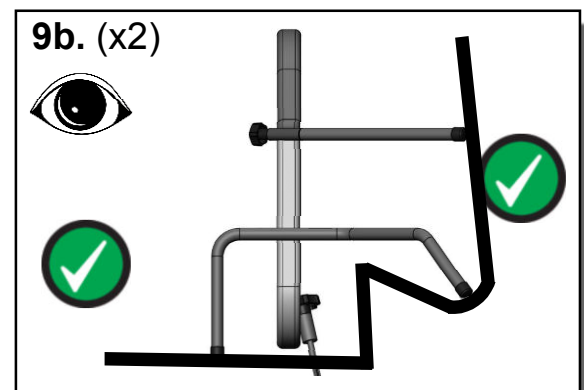

PATENTS APPLIED FOR

TDG 1470

FITTING INSTRUCTION / INSTRUCTION DE MONTAGE / EINBAUANLEITUNG /
ISTRUZIONI PER L'USO / INSTRUCCIONES DE MONTAJE / MONTAGEHANDLEIDING

JEEP RENEGADE

DOG GUARD / GRILLE PROTECTRICE POUR CHIEN / HUNDEGITTER /
RIPARO PER CANI / DEFENSA PARA PERROS / HONDEREK