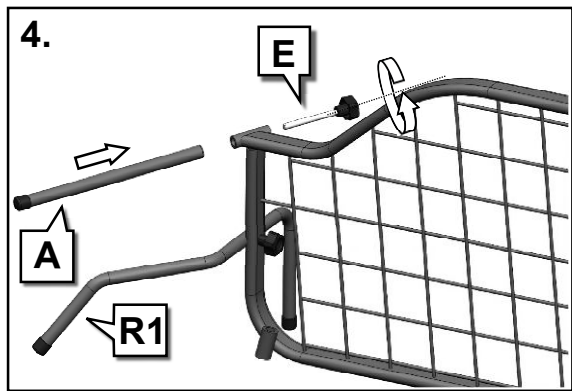

TDG 1470

FITTING INSTRUCTION / INSTRUCTION DE MONTAGE / EINBAUANLEITUNG /
ISTRUZIONI PER L'USO / INSTRUCCIONES DE MONTAJE / MONTAGEHANDLEIDING

JEEP RENEGADE

DOG GUARD / GRILLE PROTECTRICE POUR CHIEN / HUNDEGITTER /
RIPARO PER CANI / DEFENSA PARA PERROS / HONDEREK

PATENTS APPLIED FOR

TDG 1470

FITTING INSTRUCTION / INSTRUCTION DE MONTAGE / EINBAUANLEITUNG /
ISTRUZIONI PER L'USO / INSTRUCCIONES DE MONTAJE / MONTAGEHANDLEIDING

JEEP RENEGADE

DOG GUARD / GRILLE PROTECTRICE POUR CHIEN / HUNDEGITTER /
RIPARO PER CANI / DEFENSA PARA PERROS / HONDEREK