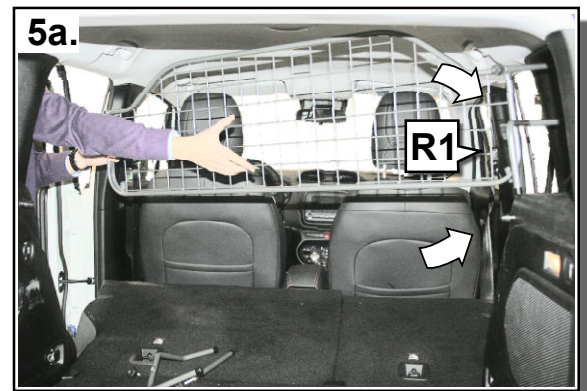

TDG 1470

FITTING INSTRUCTION / INSTRUCTION DE MONTAGE / EINBAUANLEITUNG /
ISTRUZIONI PER L'USO / INSTRUCCIONES DE MONTAJE / MONTAGEHANDLEIDING

JEEP RENEGADE

DOG GUARD / GRILLE PROTECTRICE POUR CHIEN / HUNDEGITTER /
RIPARO PER CANI / DEFENSA PARA PERROS / HONDEREK