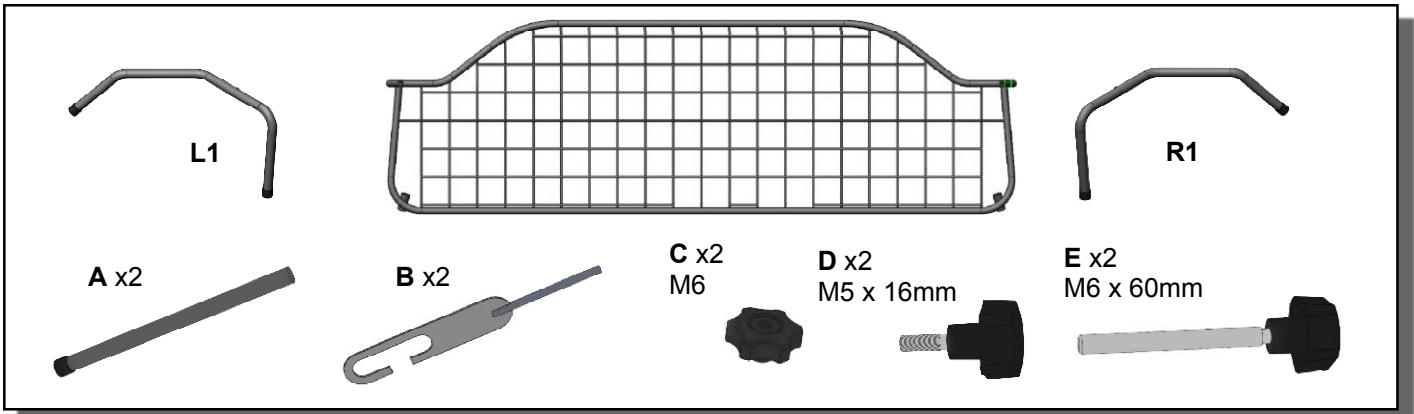

TDG 1470

FITTING INSTRUCTION / INSTRUCTION DE MONTAGE / EINBAUANLEITUNG /
ISTRUZIONI PER L'USO / INSTRUCCIONES DE MONTAJE / MONTAGEHANDLEIDING

JEEP RENEGADE

DOG GUARD / GRILLE PROTECTRICE POUR CHIEN / HUNDEGITTER /
RIPARO PER CANI / DEFENSA PARA PERROS / HONDEREK

PATENTS APPLIED FOR

TDG 1470

FITTING INSTRUCTION / INSTRUCTION DE MONTAGE / EINBAUANLEITUNG /
ISTRUZIONI PER L'USO / INSTRUCCIONES DE MONTAJE / MONTAGEHANDLEIDING

JEEP RENEGADE

DOG GUARD / GRILLE PROTECTRICE POUR CHIEN / HUNDEGITTER /
RIPARO PER CANI / DEFENSA PARA PERROS / HONDEREK