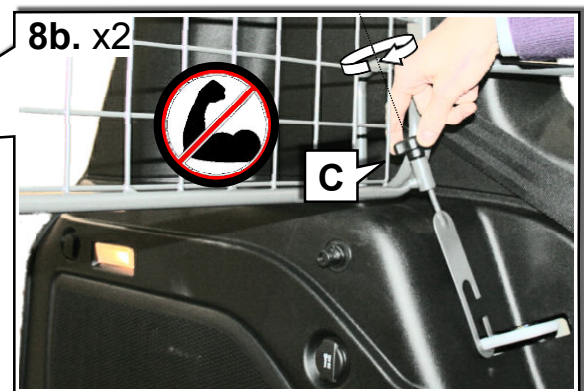

TDG 1470

FITTING INSTRUCTION / INSTRUCTION DE MONTAGE / EINBAUANLEITUNG /
ISTRUZIONI PER L'USO / INSTRUCCIONES DE MONTAJE / MONTAGEHANDLEIDING

JEEP RENEGADE

DOG GUARD / GRILLE PROTECTRICE POUR CHIEN / HUNDEGITTER /
RIPARO PER CANI / DEFENSA PARA PERROS / HONDEREK

PATENTS APPLIED FOR

TDG 1470

FITTING INSTRUCTION / INSTRUCTION DE MONTAGE / EINBAUANLEITUNG /
ISTRUZIONI PER L'USO / INSTRUCCIONES DE MONTAJE / MONTAGEHANDLEIDING

JEEP RENEGADE

DOG GUARD / GRILLE PROTECTRICE POUR CHIEN / HUNDEGITTER /
RIPARO PER CANI / DEFENSA PARA PERROS / HONDEREK