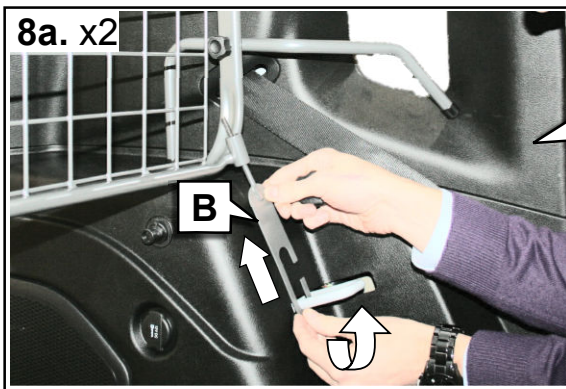

TDG 1470

FITTING INSTRUCTION / INSTRUCTION DE MONTAGE / EINBAUANLEITUNG /
ISTRUZIONI PER L'USO / INSTRUCCIONES DE MONTAJE / MONTAGEHANDLEIDING

JEEP RENEGADE

DOG GUARD / GRILLE PROTECTRICE POUR CHIEN / HUNDEGITTER /
RIPARO PER CANI / DEFENSA PARA PERROS / HONDEREK

PATENTS APPLIED FOR

TDG 1470

FITTING INSTRUCTION / INSTRUCTION DE MONTAGE / EINBAUANLEITUNG /
ISTRUZIONI PER L'USO / INSTRUCCIONES DE MONTAJE / MONTAGEHANDLEIDING

JEEP RENEGADE

DOG GUARD / GRILLE PROTECTRICE POUR CHIEN / HUNDEGITTER /
RIPARO PER CANI / DEFENSA PARA PERROS / HONDEREK