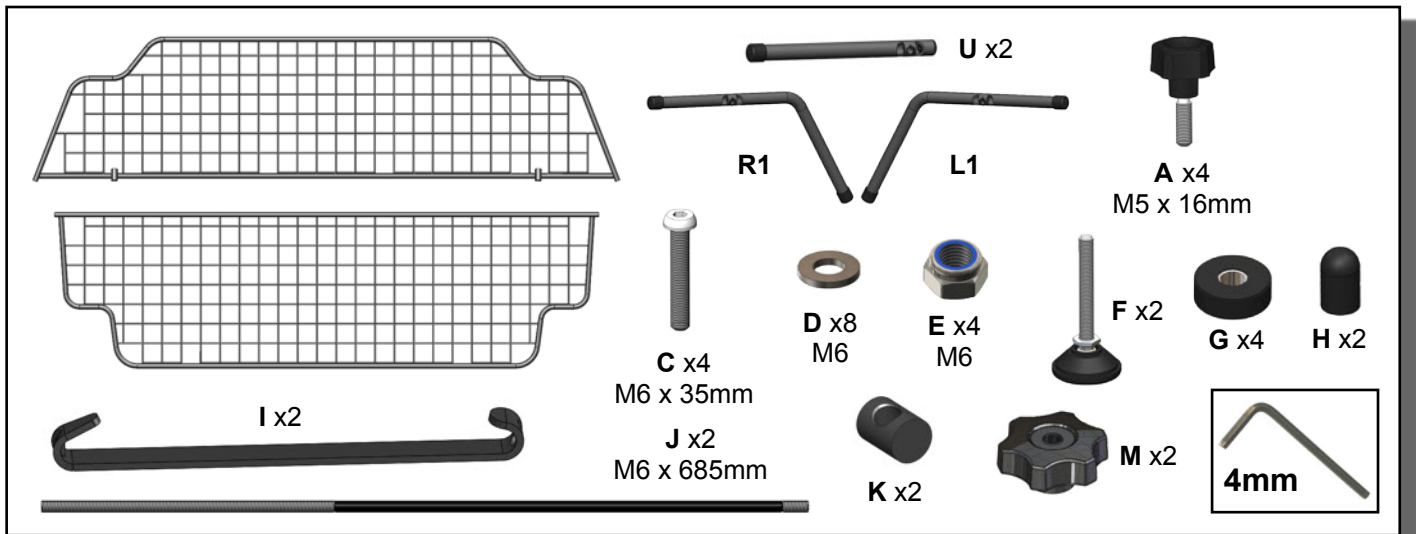

TDG 1448

FITTING INSTRUCTION / INSTRUCTION DE MONTAGE / EINBAUANLEITUNG /
ISTRUZIONI PER L'USO / INSTRUCCIONES DE MONTAJE / MONTAGEHANDLEIDUNG

NISSAN PATHFINDER

DOG GUARD / GRILLE PROTECTRICE POUR CHIEN / HUNDEGITTER /
RIPARO PER CANI / DEFENSA PARA PERROS / HONDEREK

TDG 1448

FITTING INSTRUCTION / INSTRUCTION DE MONTAGE / EINBAUANLEITUNG /
ISTRUZIONI PER L'USO / INSTRUCCIONES DE MONTAJE / MONTAGEHANDLEIDING

NISSAN PATHFINDER

DOG GUARD / GRILLE PROTECTRICE POUR CHIEN / HUNDEGITTER /
RIPARO PER CANI / DEFENSA PARA PERROS / HONDEREK