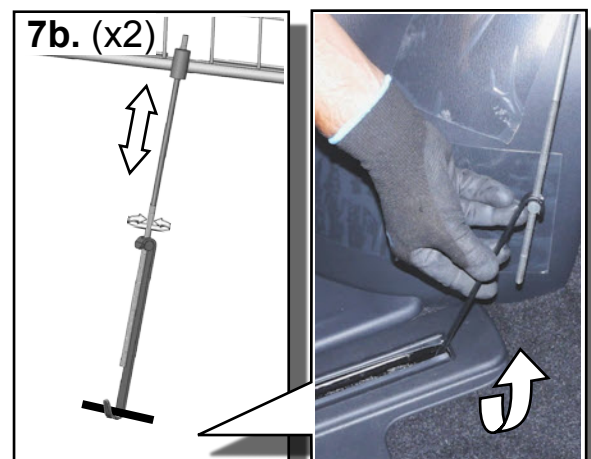

TDG 1448

FITTING INSTRUCTION / INSTRUCTION DE MONTAGE / EINBAUANLEITUNG /
ISTRUZIONI PER L'USO / INSTRUCCIONES DE MONTAJE / MONTAGEHANDLEIDUNG

NISSAN PATHFINDER

DOG GUARD / GRILLE PROTECTRICE POUR CHIEN / HUNDEGITTER /
RIPARO PER CANI / DEFENSA PARA PERROS / HONDEREK