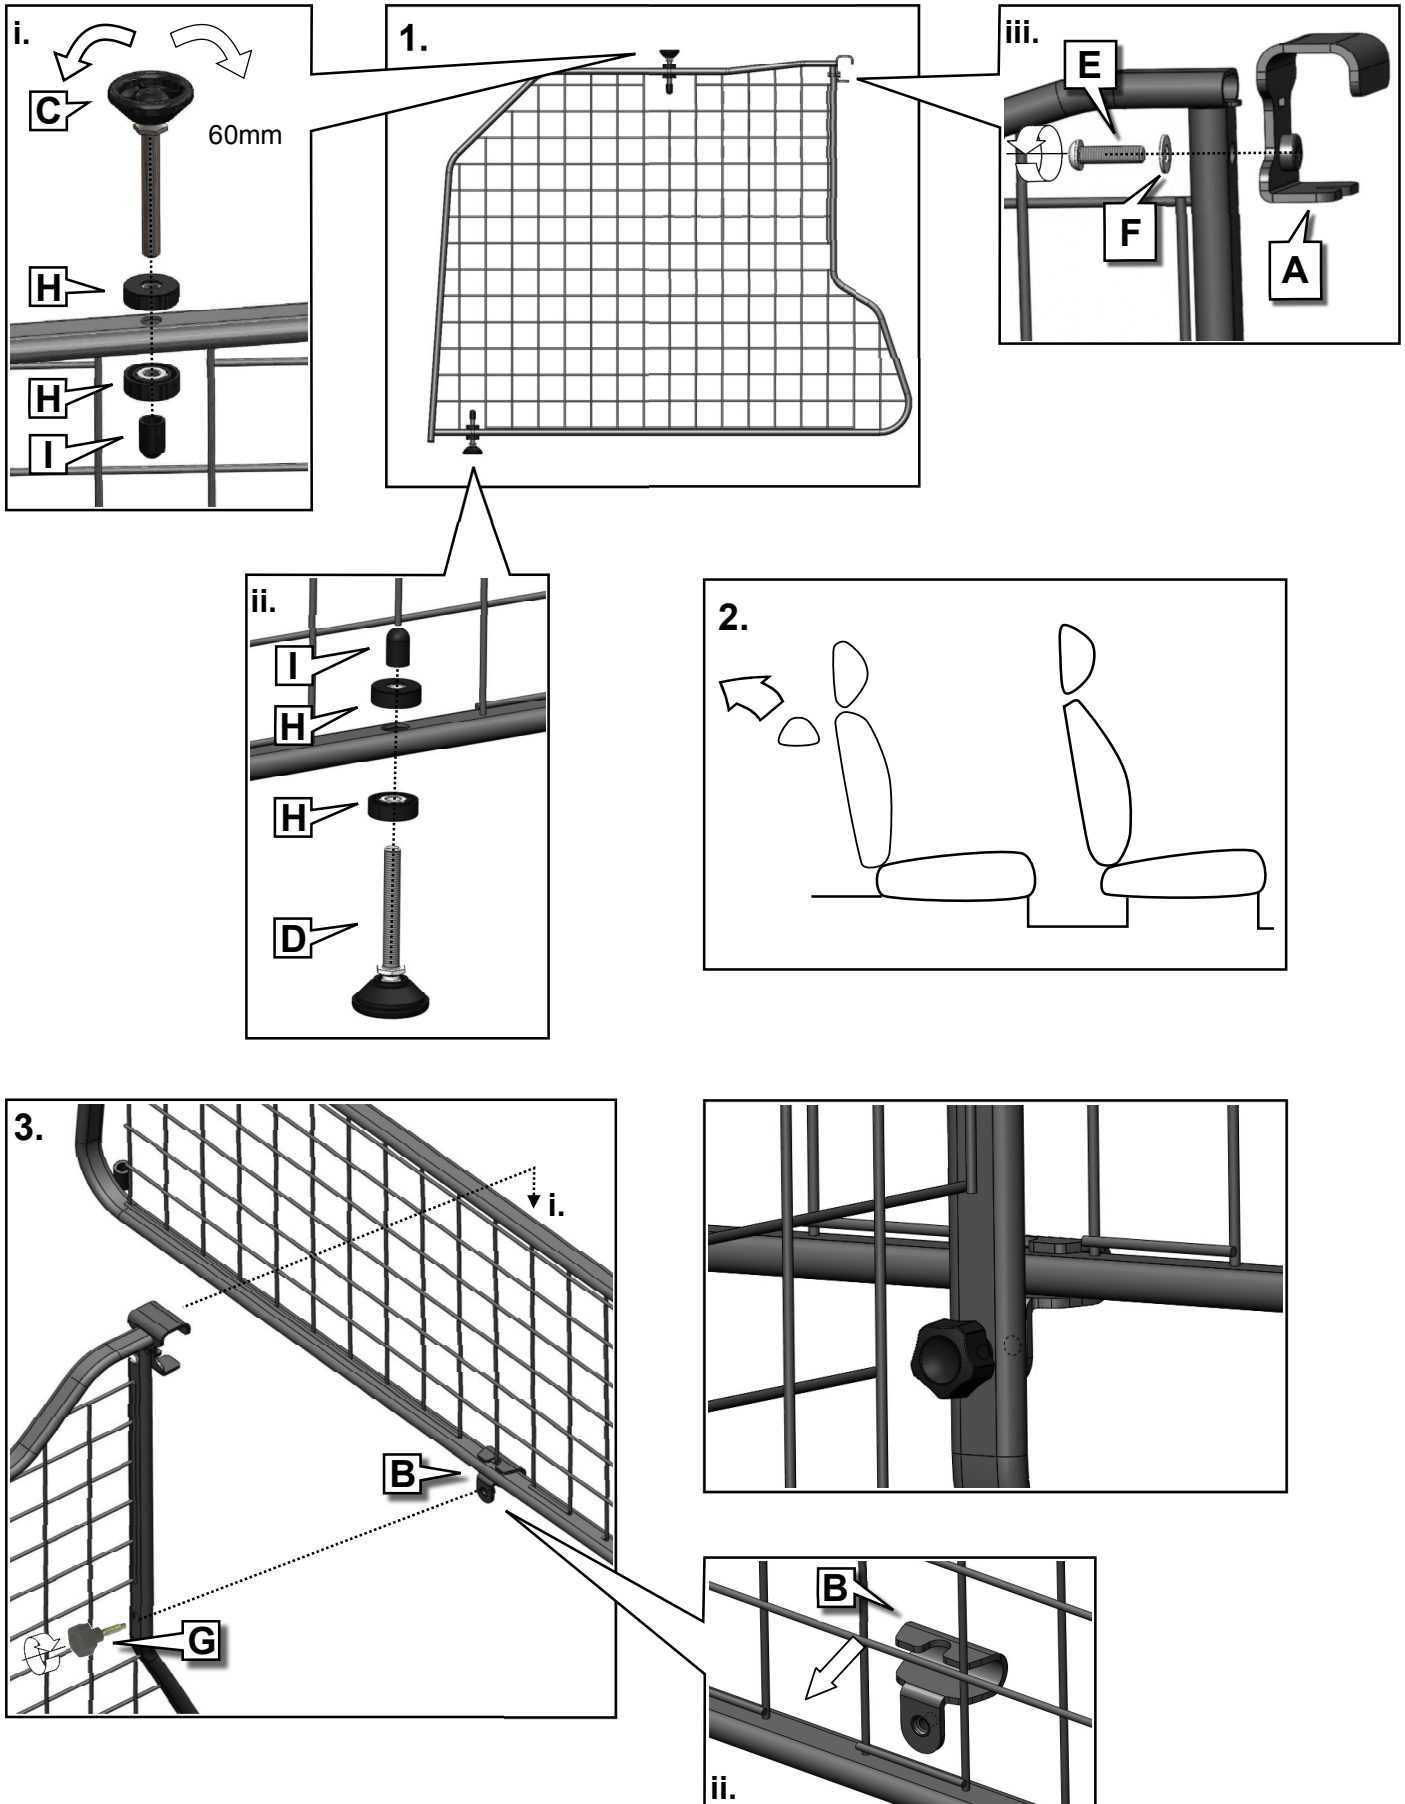

TDG 1440D

FITTING INSTRUCTION / INSTRUCTION DE MONTAGE / EINBAUANLEITUNG /
ISTRUZIONI PER L'USO / INSTRUCCIONES DE MONTAJE / MONTAGEHANDLEIDING

HYUNDAI SANTA FE

LUGGAGE PARTITION DIVIDER / PARTITION CENTALE DE COFFRE À BAGAGES /
ABTRENUNG - GEPÄCKKRAUMGITTER / RED DE DIVISIÓN DEL MALETERO /
DIVISORIO CENTRALE BAGAGLIAIO / DE VERDELER VAN DE BAGAGEVERDELING

(60:40)

TDG 1440D

FITTING INSTRUCTION / INSTRUCTION DE MONTAGE / EINBAUANLEITUNG /
ISTRUZIONI PER L'USO / INSTRUCCIONES DE MONTAJE / MONTAGEHANDLEIDING

HYUNDAI SANTA FE

LUGGAGE PARTITION DIVIDER / PARTITION CENTALE DE COFFRE À BAGAGES /
ABTRENUNG - GEPÄCKKRAUMGITTER / RED DE DIVISIÓN DEL MALETERO /
DIVISORIO CENTRALE BAGAGLIAIO / DE VERDELER VAN DE BAGAGEVERDELING

TDG 1440D

FITTING INSTRUCTION / INSTRUCTION DE MONTAGE / EINBAUANLEITUNG /
ISTRUZIONI PER L'USO / INSTRUCCIONES DE MONTAJE / MONTAGEHANDLEIDING

HYUNDAI SANTA FE

LUGGAGE PARTITION DIVIDER / PARTITION CENTALE DE COFFRE À BAGAGES /
ABTRENNUNG - GEPÄCKKRAUMGITTER / RED DE DIVISIÓN DEL MALETERO /
DIVISORIO CENTRALE BAGAGLIAIO / DE VERDELER VAN DE BAGAGEVERDELING