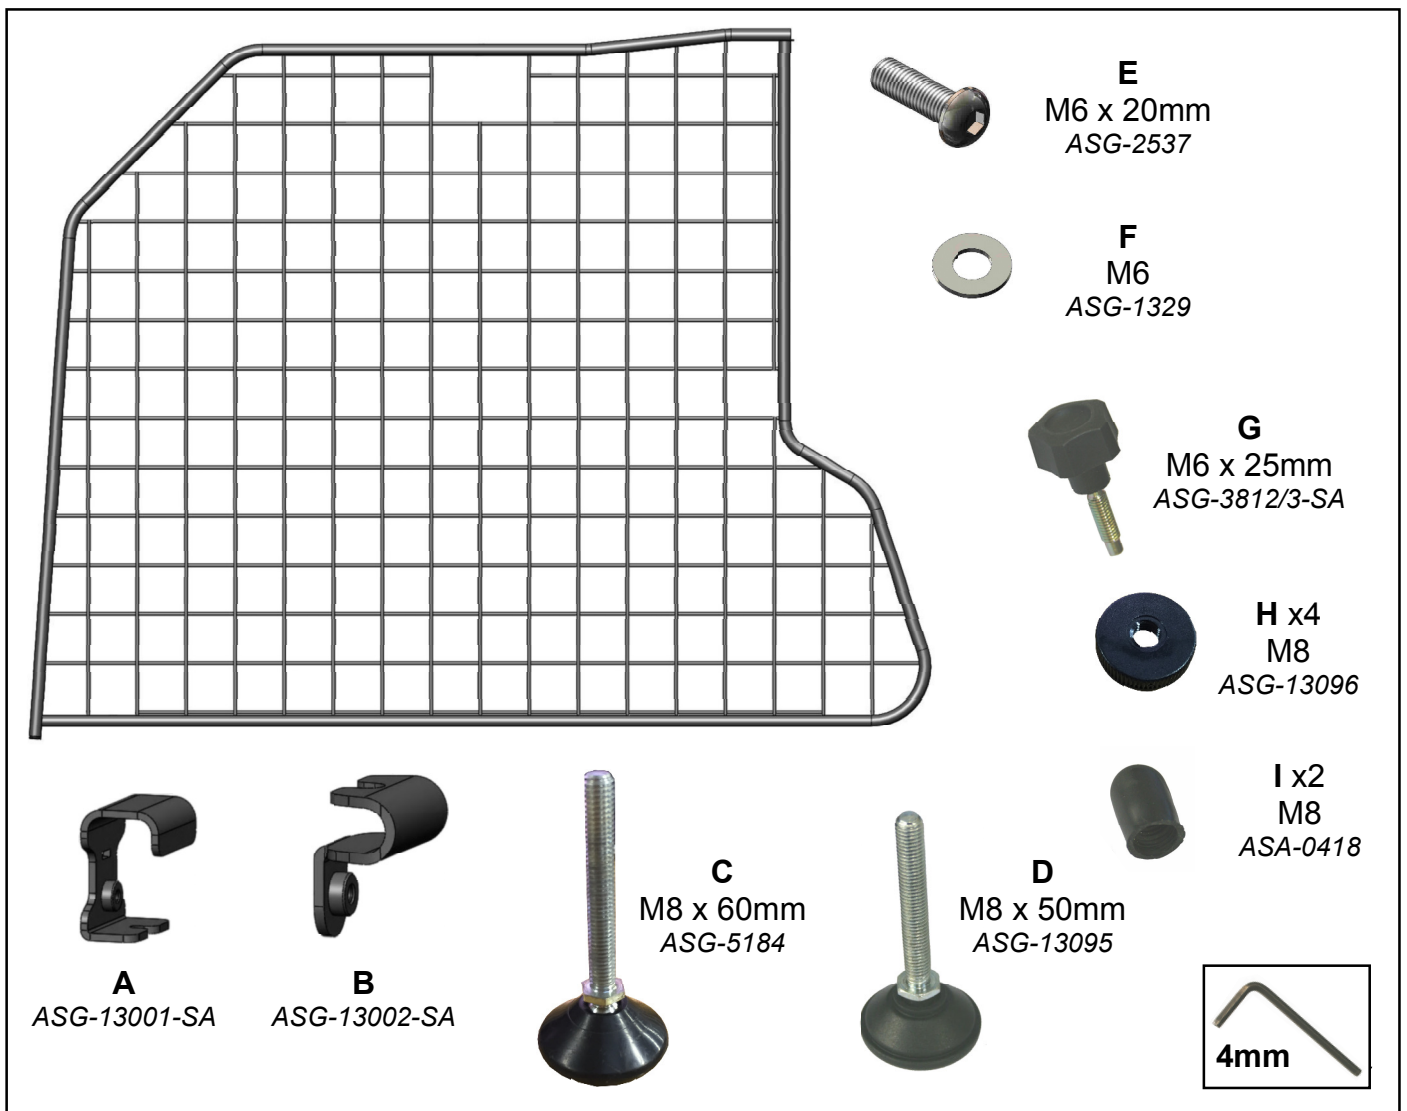

TDG 1440D

FITTING INSTRUCTION / INSTRUCTION DE MONTAGE / EINBAUANLEITUNG /
ISTRUZIONI PER L'USO / INSTRUCCIONES DE MONTAJE / MONTAGEHANDLEIDING

HYUNDAI SANTA FE

LUGGAGE PARTITION DIVIDER / PARTITION CENTALE DE COFFRE À BAGAGES /
ABTRENUNG - GEPÄCKKRAUMGITTER / RED DE DIVISIÓN DEL MALETERO /
DIVISORIO CENTRALE BAGAGLIAIO / DE VERDELER VAN DE BAGAGEVERDELING

(60:40)

TDG 1440D

FITTING INSTRUCTION / INSTRUCTION DE MONTAGE / EINBAUANLEITUNG /
ISTRUZIONI PER L'USO / INSTRUCCIONES DE MONTAJE / MONTAGEHANDLEIDING

HYUNDAI SANTA FE

LUGGAGE PARTITION DIVIDER / PARTITION CENTALE DE COFFRE À BAGAGES /
ABTRENUNG - GEPÄCKKRAUMGITTER / RED DE DIVISIÓN DEL MALETERO /
DIVISORIO CENTRALE BAGAGLIAIO / DE VERDELER VAN DE BAGAGEVERDELING

TDG 1440D

FITTING INSTRUCTION / INSTRUCTION DE MONTAGE / EINBAUANLEITUNG /
ISTRUZIONI PER L'USO / INSTRUCCIONES DE MONTAJE / MONTAGEHANDLEIDING

HYUNDAI SANTA FE

LUGGAGE PARTITION DIVIDER / PARTITION CENTALE DE COFFRE À BAGAGES /
ABTRENNUNG - GEPÄCKKRAUMGITTER / RED DE DIVISIÓN DEL MALETERO /
DIVISORIO CENTRALE BAGAGLIAIO / DE VERDELER VAN DE BAGAGEVERDELING