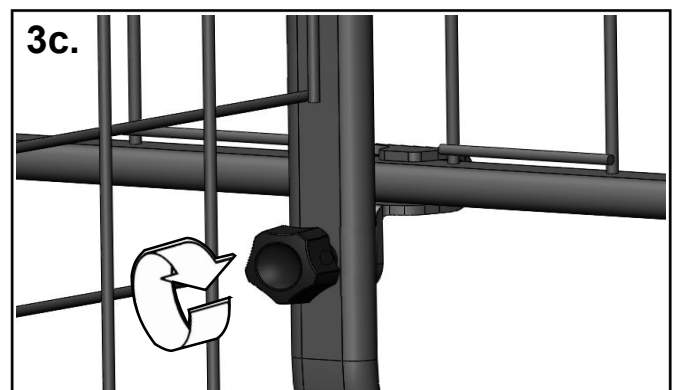

(60:40)

(50:50)

TDG 1424D

FITTING INSTRUCTION / INSTRUCTION DE MONTAGE / EINBAUANLEITUNG /
ISTRUZIONI PER L'USO / INSTRUCCIONES DE MONTAJE / MONTAGEHANDLEIDING

VW TIGUAN

DOG GUARD / GRILLE PROTECTRICE POUR CHIEN / HUNDEGITTER /
RIPARO PER CANI / DEFENSA PARA PERROS / HONDEREK