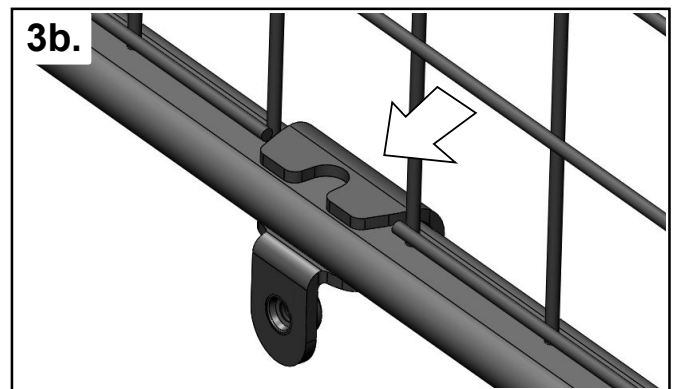

(60:40)

(50:50)

TDG 1424D

FITTING INSTRUCTION / INSTRUCTION DE MONTAGE / EINBAUANLEITUNG /
ISTRUZIONI PER L'USO / INSTRUCCIONES DE MONTAJE / MONTAGEHANDLEIDING

VW TIGUAN

DOG GUARD / GRILLE PROTECTRICE POUR CHIEN / HUNDEGITTER /
RIPARO PER CANI / DEFENSA PARA PERROS / HONDEREK