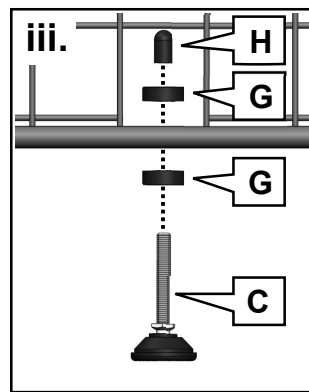

(60:40)

(50:50)

TDG 1424D

FITTING INSTRUCTION / INSTRUCTION DE MONTAGE / EINBAUANLEITUNG /
ISTRUZIONI PER L'USO / INSTRUCCIONES DE MONTAJE / MONTAGEHANDLEIDING

VW TIGUAN

DOG GUARD / GRILLE PROTECTRICE POUR CHIEN / HUNDEGITTER /
RIPARO PER CANI / DEFENSA PARA PERROS / HONDEREK