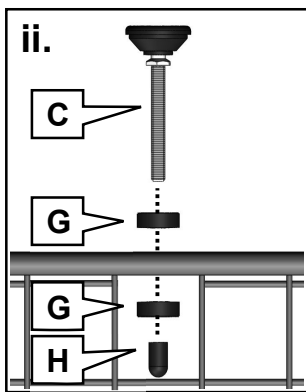

(60:40)

(50:50)

TDG 1424D

FITTING INSTRUCTION / INSTRUCTION DE MONTAGE / EINBAUANLEITUNG /
ISTRUZIONI PER L'USO / INSTRUCCIONES DE MONTAJE / MONTAGEHANDLEIDING

VW TIGUAN

DOG GUARD / GRILLE PROTECTRICE POUR CHIEN / HUNDEGITTER /
RIPARO PER CANI / DEFENSA PARA PERROS / HONDEREK