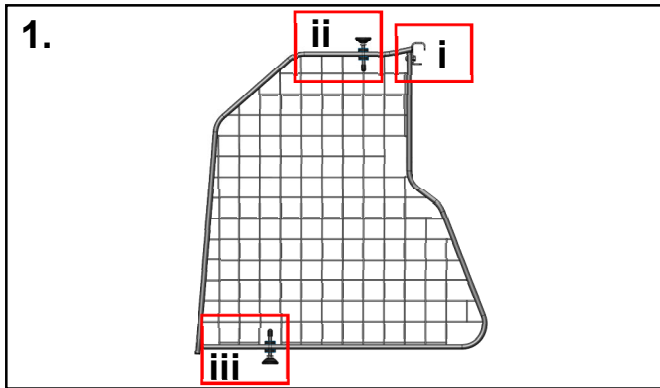

(60:40)

(50:50)

TDG 1424D

FITTING INSTRUCTION / INSTRUCTION DE MONTAGE / EINBAUANLEITUNG /
ISTRUZIONI PER L'USO / INSTRUCCIONES DE MONTAJE / MONTAGEHANDLEIDING

VW TIGUAN

DOG GUARD / GRILLE PROTECTRICE POUR CHIEN / HUNDEGITTER /
RIPARO PER CANI / DEFENSA PARA PERROS / HONDEREK