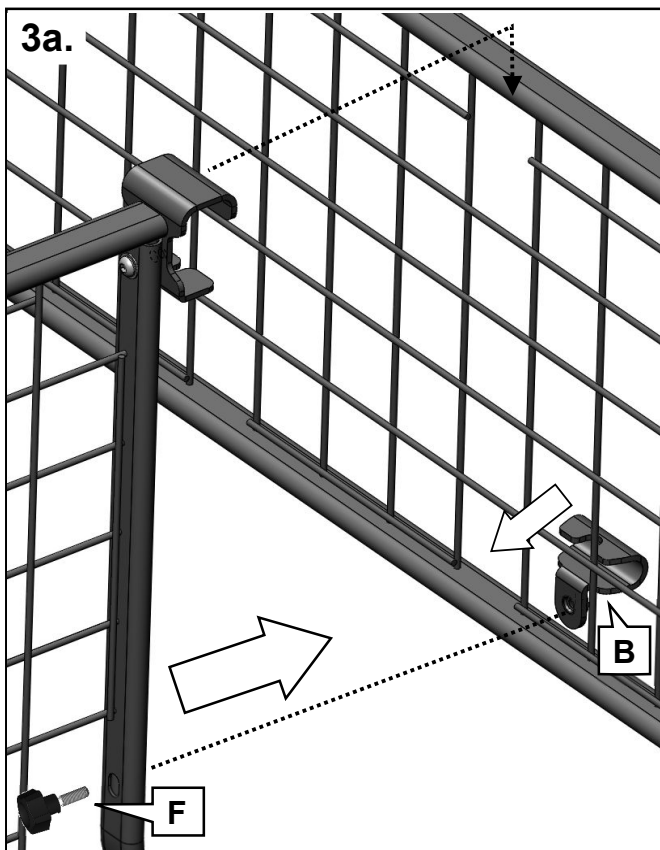

(60:40)

(50:50)

TDG 1424D

FITTING INSTRUCTION / INSTRUCTION DE MONTAGE / EINBAUANLEITUNG /
ISTRUZIONI PER L'USO / INSTRUCCIONES DE MONTAJE / MONTAGEHANDLEIDING

VW TIGUAN

DOG GUARD / GRILLE PROTECTRICE POUR CHIEN / HUNDEGITTER /
RIPARO PER CANI / DEFENSA PARA PERROS / HONDEREK