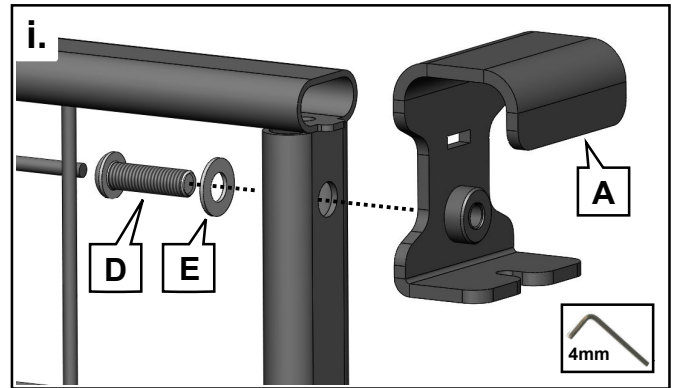

(60:40)

(50:50)

TDG 1424D

FITTING INSTRUCTION / INSTRUCTION DE MONTAGE / EINBAUANLEITUNG /
ISTRUZIONI PER L'USO / INSTRUCCIONES DE MONTAJE / MONTAGEHANDLEIDING

VW TIGUAN

DOG GUARD / GRILLE PROTECTRICE POUR CHIEN / HUNDEGITTER /
RIPARO PER CANI / DEFENSA PARA PERROS / HONDEREK