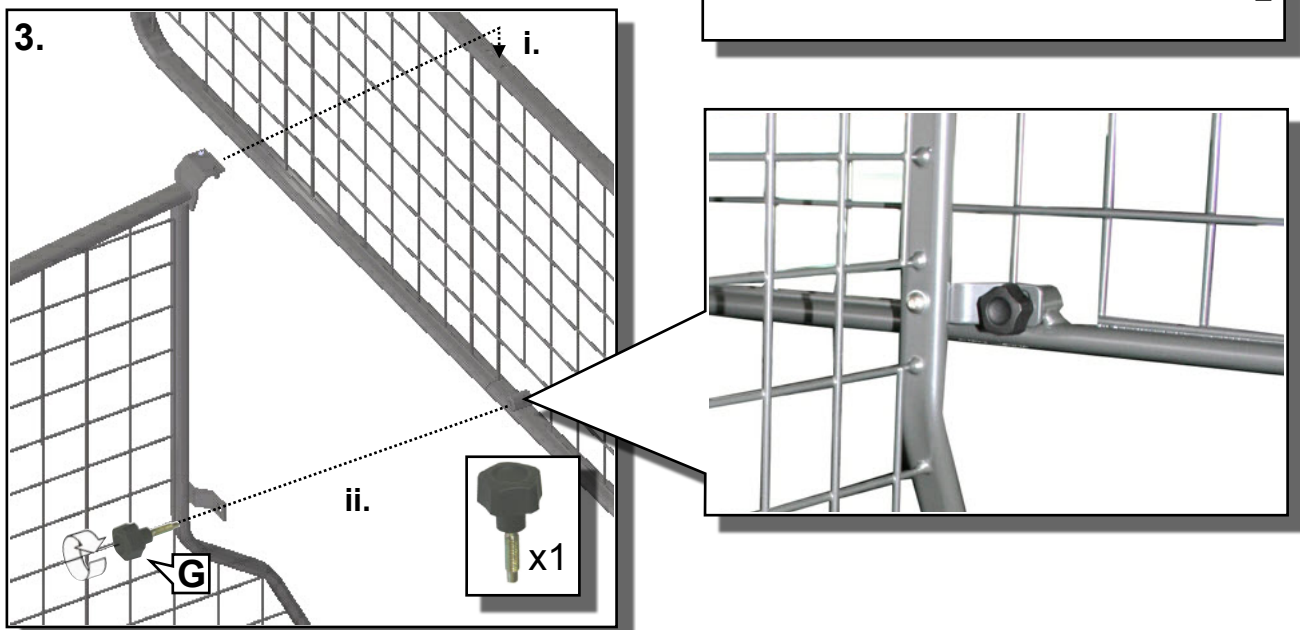

TDG 1418D

FITTING INSTRUCTION / INSTRUCTION DE MONTAGE / EINBAUANLEITUNG /
ISTRUZIONI PER L'USO / INSTRUCCIONES DE MONTAJE / MONTAGEHANDLEIDING

MERCEDES CLS SHOOTING BRAKE

LUGGAGE PARTITION DIVIDER / PARTITION CENTALE DE COFFRE À BAGAGES /
ABTRENUNG - GEPÄCKRAUMGITTER / RED DE DIVISION DEL MALETERO /
DIVISORIO CENTRALE BAGAGLIAIO / DE VERDELER VAN DE BAGAGEVERDELING