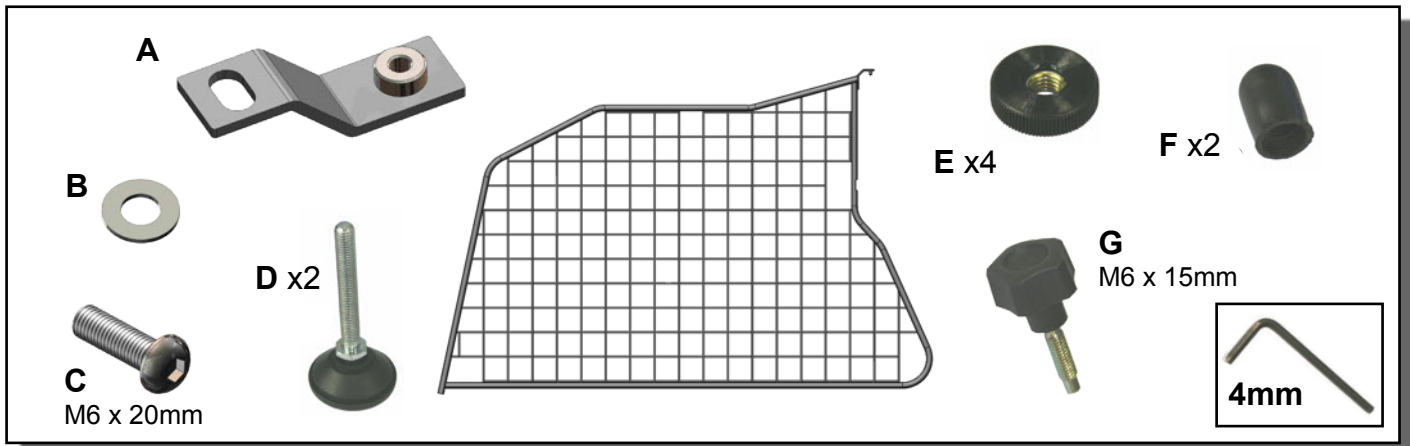

TDG 1418D

FITTING INSTRUCTION / INSTRUCTION DE MONTAGE / EINBAUANLEITUNG /
ISTRUZIONI PER L'USO / INSTRUCCIONES DE MONTAJE / MONTAGEHANDLEIDING

MERCEDES CLS SHOOTING BRAKE

LUGGAGE PARTITION DIVIDER / PARTITION CENTALE DE COFFRE À BAGAGES /
ABTRENUNG - GEPÄCKRAUMGITTER / RED DE DIVISION DEL MALETERO /
DIVISORIO CENTRALE BAGAGLIAIO / DE VERDELER VAN DE BAGAGEVERDELING