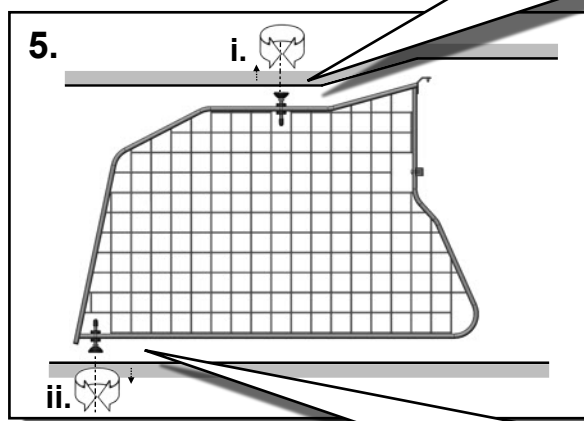

TDG 1418D

FITTING INSTRUCTION / INSTRUCTION DE MONTAGE / EINBAUANLEITUNG /
ISTRUZIONI PER L'USO / INSTRUCCIONES DE MONTAJE / MONTAGEHANDLEIDING

MERCEDES CLS SHOOTING BRAKE

LUGGAGE PARTITION DIVIDER / PARTITION CENTALE DE COFFRE À BAGAGES /
ABTRENUNG - GEPÄCKRAUMGITTER / RED DE DIVISION DEL MALETERO /
DIVISORIO CENTRALE BAGAGLIAIO / DE VERDELER VAN DE BAGAGEVERDELING