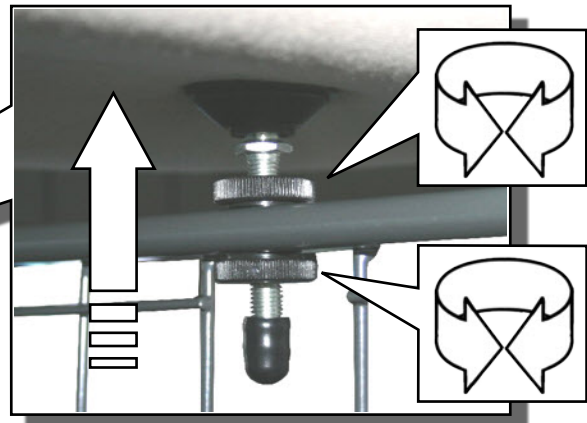

TDG 1418D

FITTING INSTRUCTION / INSTRUCTION DE MONTAGE / EINBAUANLEITUNG /
ISTRUZIONI PER L'USO / INSTRUCCIONES DE MONTAJE / MONTAGEHANDLEIDING

MERCEDES CLS SHOOTING BRAKE

LUGGAGE PARTITION DIVIDER / PARTITION CENTALE DE COFFRE À BAGAGES /
ABTRENUNG - GEPÄCKRAUMGITTER / RED DE DIVISION DEL MALETERO /
DIVISORIO CENTRALE BAGAGLIAIO / DE VERDELER VAN DE BAGAGEVERDELING