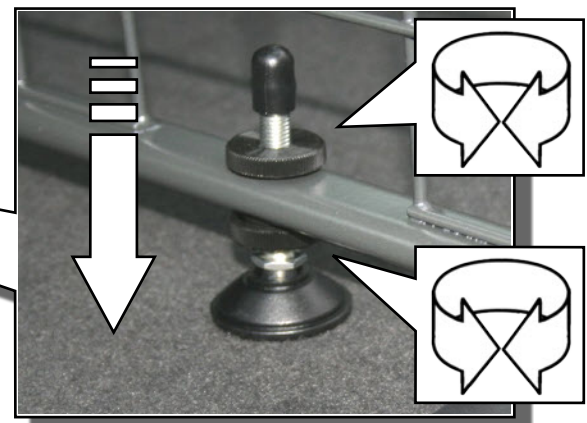

TDG 1418D

FITTING INSTRUCTION / INSTRUCTION DE MONTAGE / EINBAUANLEITUNG /
ISTRUZIONI PER L'USO / INSTRUCCIONES DE MONTAJE / MONTAGEHANDLEIDING

MERCEDES CLS SHOOTING BRAKE

LUGGAGE PARTITION DIVIDER / PARTITION CENTALE DE COFFRE À BAGAGES /
ABTRENUNG - GEPÄCKRAUMGITTER / RED DE DIVISION DEL MALETERO /
DIVISORIO CENTRALE BAGAGLIAIO / DE VERDELER VAN DE BAGAGEVERDELING