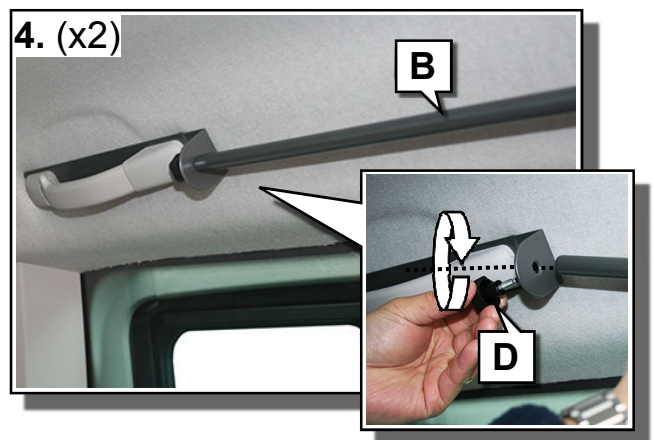

TDG 1390

FITTING INSTRUCTION / INSTRUCTION DE MONTAGE / EINBAUANLEITUNG /
ISTRUZIONI PER L'USO / INSTRUCCIONES DE MONTAJE / MONTAGEHANDLEIDING

PEUGEOT EXPERT TEPEE

DOG GUARD / GRILLE PROTECTRICE POUR CHIEN / HUNDEGITTER /
RIPARO PER CANI / DEFENSA PARA PERROS / HONDEREK