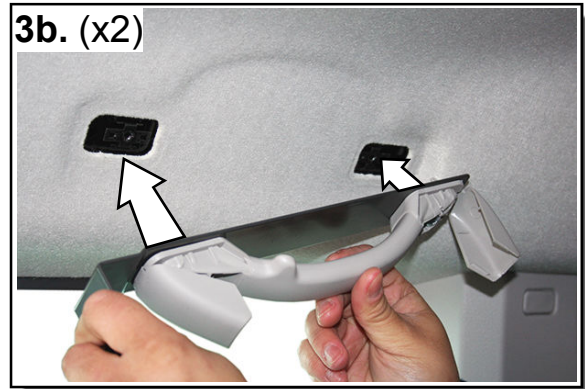

TDG 1390

FITTING INSTRUCTION / INSTRUCTION DE MONTAGE / EINBAUANLEITUNG /
ISTRUZIONI PER L'USO / INSTRUCCIONES DE MONTAJE / MONTAGEHANDLEIDING

PEUGEOT EXPERT TEPEE

DOG GUARD / GRILLE PROTECTRICE POUR CHIEN / HUNDEGITTER /
RIPARO PER CANI / DEFENSA PARA PERROS / HONDEREK