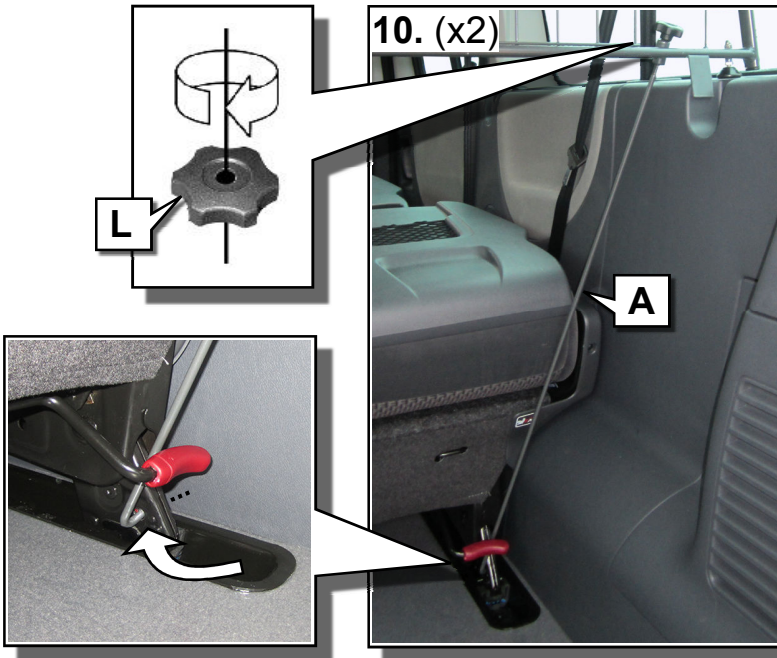

## PEUGEOT EXPERT TEPEE

DOG GUARD / GRILLE PROTECTRICE POUR CHIEN / HUNDEGITTER /  
RIPARO PER CANI / DEFENSA PARA PERROS / HONDEREK

8b. (x2)

9. (x2)

10. (x2)

11.