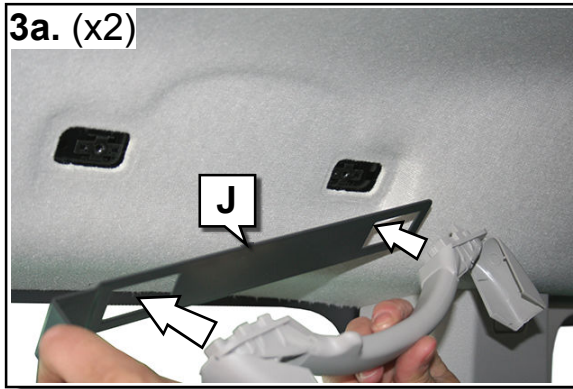

TDG 1390

FITTING INSTRUCTION / INSTRUCTION DE MONTAGE / EINBAUANLEITUNG /
ISTRUZIONI PER L'USO / INSTRUCCIONES DE MONTAJE / MONTAGEHANDLEIDING

PEUGEOT EXPERT TEPEE

DOG GUARD / GRILLE PROTECTRICE POUR CHIEN / HUNDEGITTER /
RIPARO PER CANI / DEFENSA PARA PERROS / HONDEREK