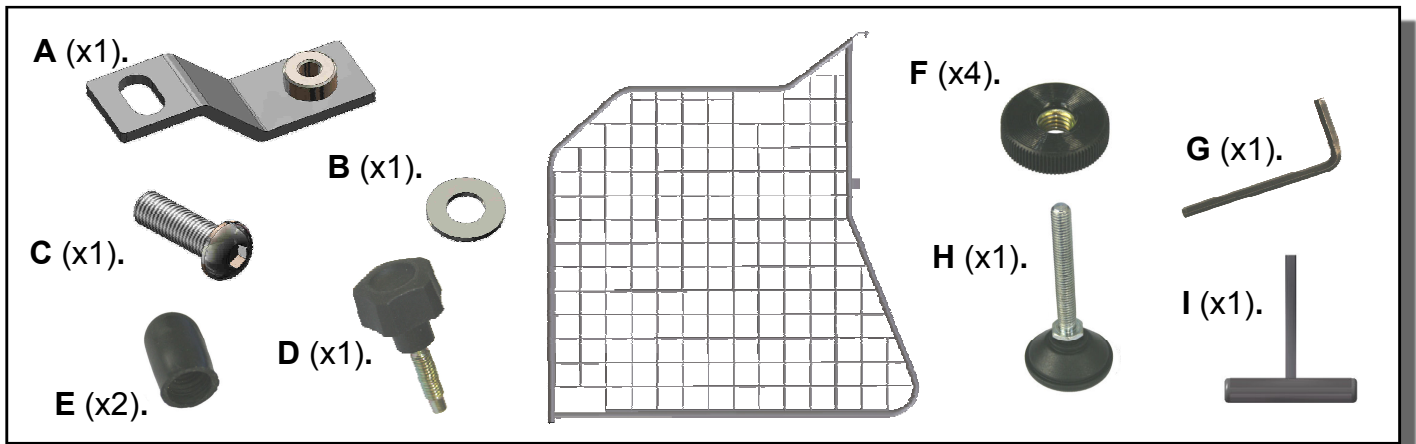

# TDG 1365D

FITTING INSTRUCTION / INSTRUCCION DE MONTAGE / EINBAUANLEITUNG /  
ISTRUZIONI PER L'USO / INSTRUCCIONES DE MONTAJE / MONTAGEHANDLEIDING

## FORD KUGA

Luggage partition divider / Partition centrale de coffre à bagages / Abtrennung - Gepäckraumgitter /  
Red de división del maletero / Divisorio centrale bagagliaio / De verdeler van de bagageverdeling