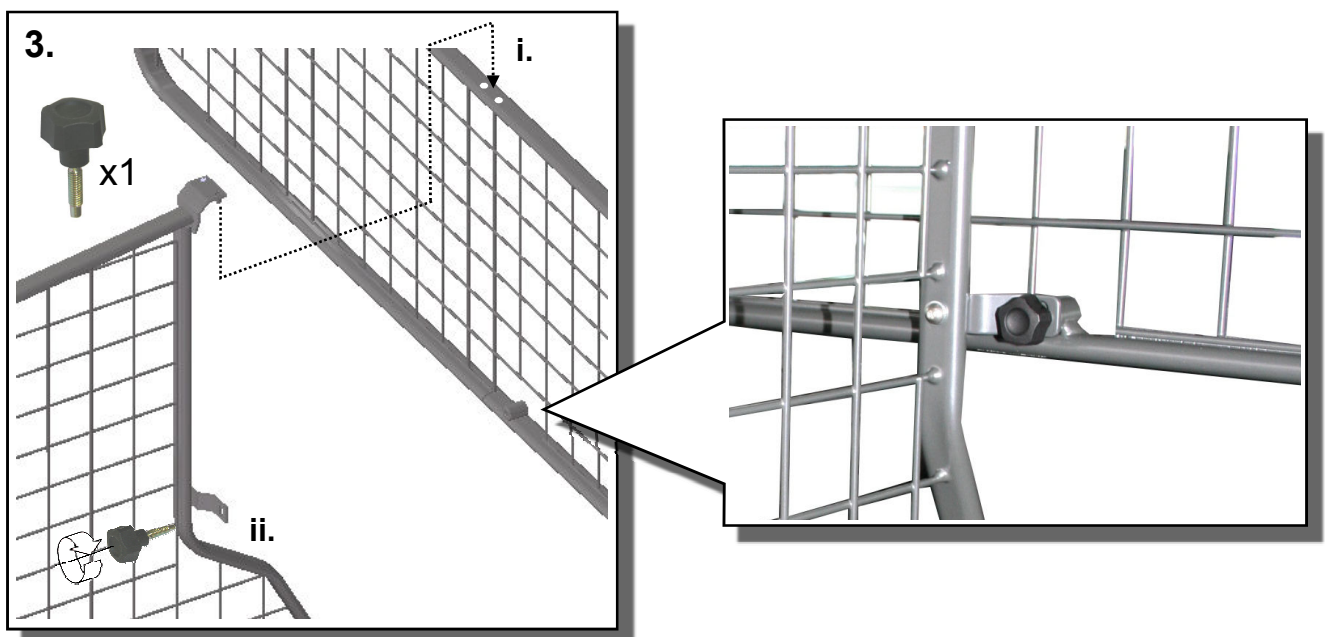

# TDG 1365D

FITTING INSTRUCTION / INSTRUCCION DE MONTAGE / EINBAUANLEITUNG /  
ISTRUZIONI PER L'USO / INSTRUCCIONES DE MONTAJE / MONTAGEHANDLEIDING

## FORD KUGA

Luggage partition divider / Partition centrale de coffre à bagages / Abtrennung - Gepäckraumgitter /  
Red de división del maletero / Divisorio centrale bagagliaio / De verdeler van de bagageverdeling