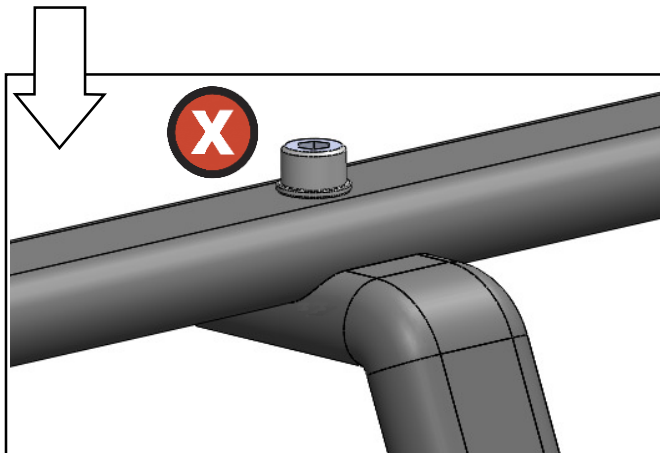

5. (x2)

5. (x2)

BOLT-THROUGH FITTING INSTRUCTIONS

DOG GUARD / GRILLE PROTECTRICE POUR CHIEN / HUNDEGITTER /
RIPARO PER CANI / DEFENSA PARA PERROS / HONDEREK

UNIVERSAL HOOK KIT