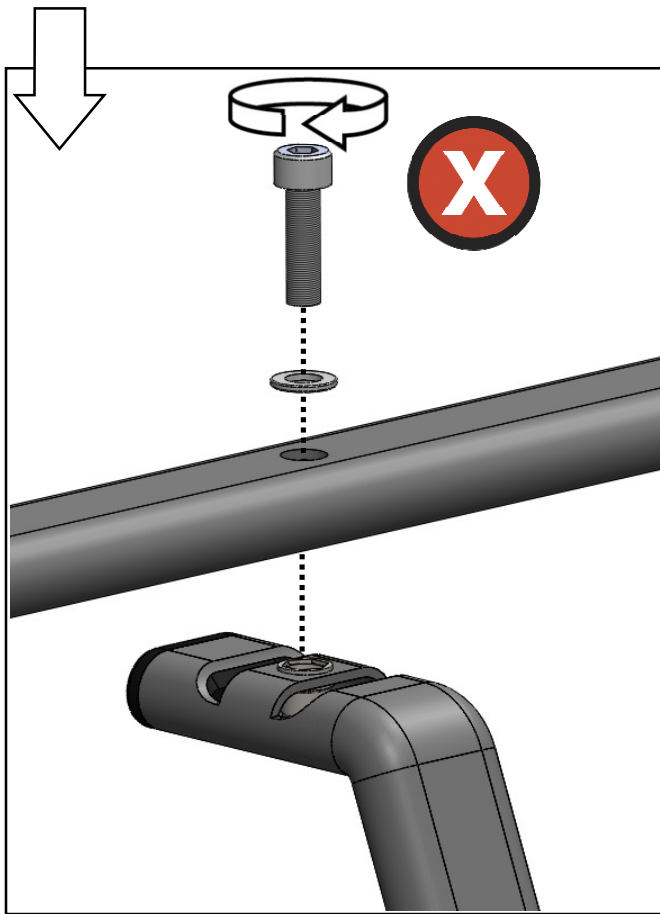

5. (x2)

5. (x2)

BOLT-THROUGH FITTING INSTRUCTIONS

DOG GUARD / GRILLE PROTECTRICE POUR CHIEN / HUNDEGITTER /
RIPARO PER CANI / DEFENSA PARA PERROS / HONDEREK

UNIVERSAL HOOK KIT