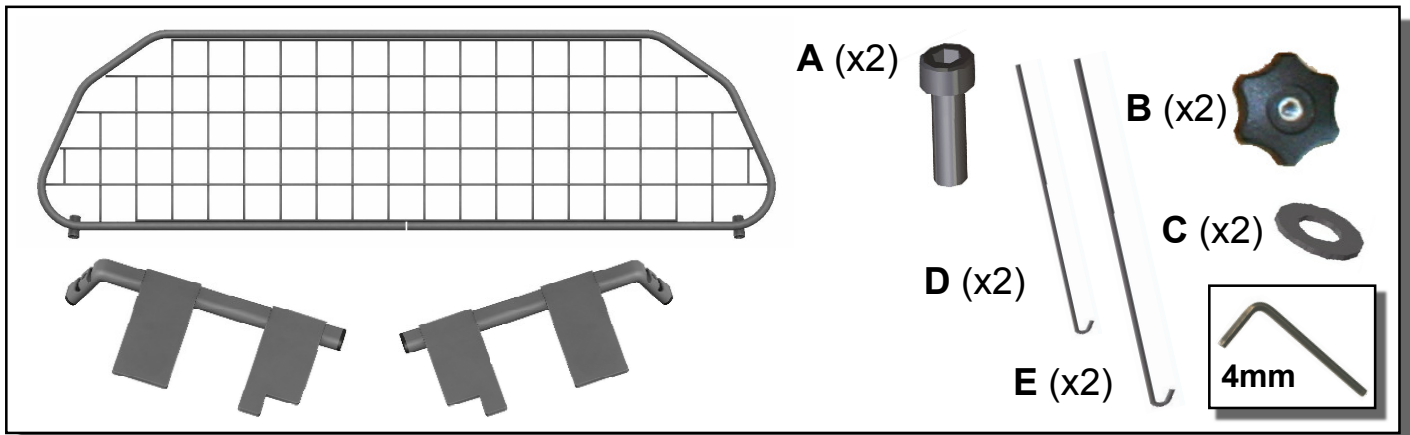

TDG 1355

FITTING INSTRUCTION / INSTRUCTION DE MONTAGE / EINBAUANLEITUNG /
ISTRUZIONI PER L'USO / INSTRUCCIONES DE MONTAJE / MONTAGEHANDLEIDING

VOLKSWAGEN GOLF VI HATCH

DOG GUARD / GRILLE PROTECTRICE POUR CHIEN / HUNDEGITTER /
RIPARO PER CANI / DEFENSA PARA PERROS / HONDEREK

5. (x2)

5. (x2)

BOLT-THROUGH FITTING INSTRUCTIONS

DOG GUARD / GRILLE PROTECTRICE POUR CHIEN / HUNDEGITTER /
RIPARO PER CANI / DEFENSA PARA PERROS / HONDEREK

UNIVERSAL HOOK KIT