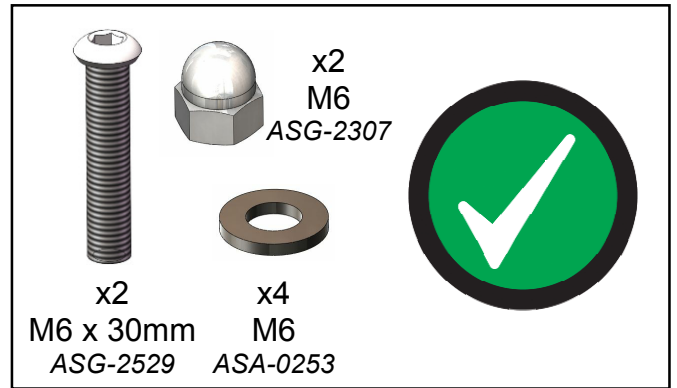

5. (x2)

5. (x2)

BOLT-THROUGH FITTING INSTRUCTIONS

DOG GUARD / GRILLE PROTECTRICE POUR CHIEN / HUNDEGITTER /
RIPARO PER CANI / DEFENSA PARA PERROS / HONDEREK

UNIVERSAL HOOK KIT