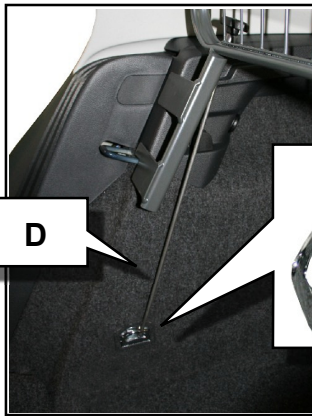

TDG 1355

FITTING INSTRUCTION / INSTRUCTION DE MONTAGE / EINBAUANLEITUNG /
ISTRUZIONI PER L'USO / INSTRUCCIONES DE MONTAJE / MONTAGEHANDLEIDING

VOLKSWAGEN GOLF VI HATCH

DOG GUARD / GRILLE PROTECTRICE POUR CHIEN / HUNDEGITTER /
RIPARO PER CANI / DEFENSA PARA PERROS / HONDEREK

5. (x2)

5. (x2)

BOLT-THROUGH FITTING INSTRUCTIONS

DOG GUARD / GRILLE PROTECTRICE POUR CHIEN / HUNDEGITTER /
RIPARO PER CANI / DEFENSA PARA PERROS / HONDEREK

UNIVERSAL HOOK KIT