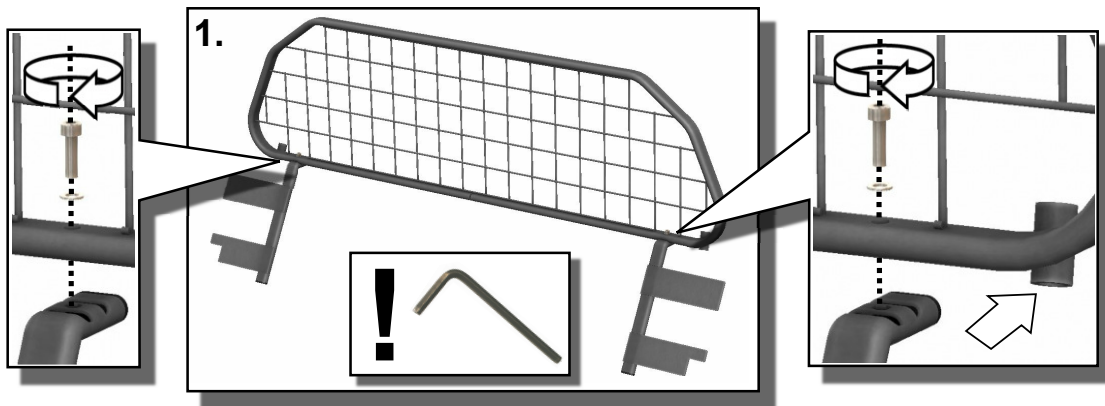

TDG 1355

FITTING INSTRUCTION / INSTRUCTION DE MONTAGE / EINBAUANLEITUNG /
ISTRUZIONI PER L'USO / INSTRUCCIONES DE MONTAJE / MONTAGEHANDLEIDING

VOLKSWAGEN GOLF VI HATCH

DOG GUARD / GRILLE PROTECTRICE POUR CHIEN / HUNDEGITTER /
RIPARO PER CANI / DEFENSA PARA PERROS / HONDEREK

5. (x2)

5. (x2)

BOLT-THROUGH FITTING INSTRUCTIONS

DOG GUARD / GRILLE PROTECTRICE POUR CHIEN / HUNDEGITTER /
RIPARO PER CANI / DEFENSA PARA PERROS / HONDEREK

UNIVERSAL HOOK KIT