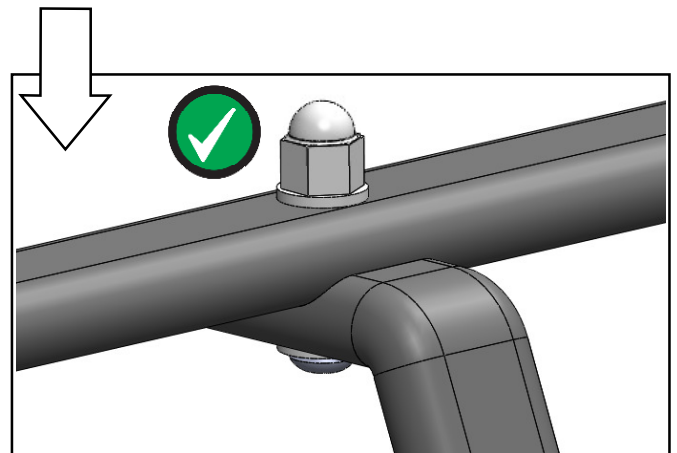

5. (x2)

5. (x2)

BOLT-THROUGH FITTING INSTRUCTIONS

DOG GUARD / GRILLE PROTECTRICE POUR CHIEN / HUNDEGITTER /
RIPARO PER CANI / DEFENSA PARA PERROS / HONDEREK

UNIVERSAL HOOK KIT