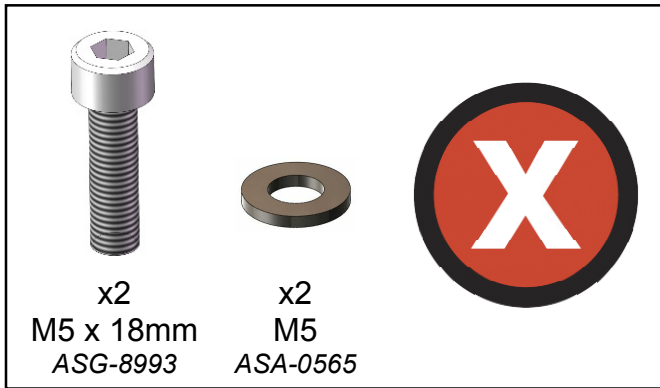

5. (x2)

5. (x2)

BOLT-THROUGH FITTING INSTRUCTIONS

DOG GUARD / GRILLE PROTECTRICE POUR CHIEN / HUNDEGITTER /
RIPARO PER CANI / DEFENSA PARA PERROS / HONDEREK

UNIVERSAL HOOK KIT