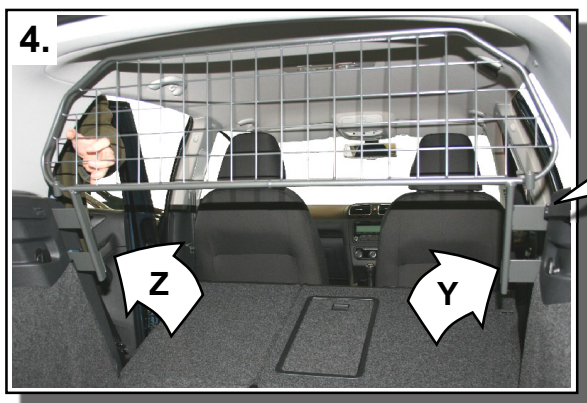

TDG 1355

FITTING INSTRUCTION / INSTRUCTION DE MONTAGE / EINBAUANLEITUNG /
ISTRUZIONI PER L'USO / INSTRUCCIONES DE MONTAJE / MONTAGEHANDLEIDING

VOLKSWAGEN GOLF VI HATCH

DOG GUARD / GRILLE PROTECTRICE POUR CHIEN / HUNDEGITTER /
RIPARO PER CANI / DEFENSA PARA PERROS / HONDEREK

5. (x2)

5. (x2)

BOLT-THROUGH FITTING INSTRUCTIONS

DOG GUARD / GRILLE PROTECTRICE POUR CHIEN / HUNDEGITTER /
RIPARO PER CANI / DEFENSA PARA PERROS / HONDEREK

UNIVERSAL HOOK KIT