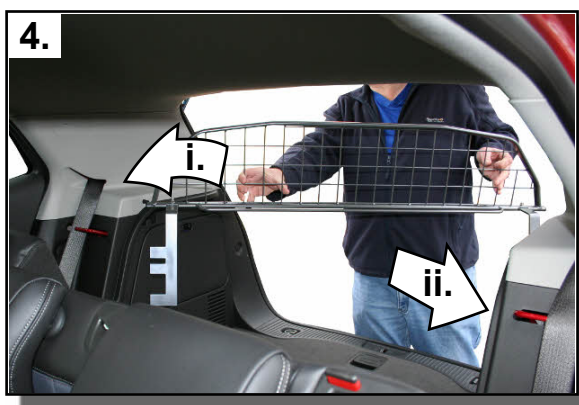

## VAUXHALL MOKKA / CHEVROLET TRAX

DOG GUARD / GRILLE PROTECTRICE POUR CHIEN / HUNDEGITTER /  
RIPARO PER CANI / DEFENSA PARA PERROS / HONDEREK