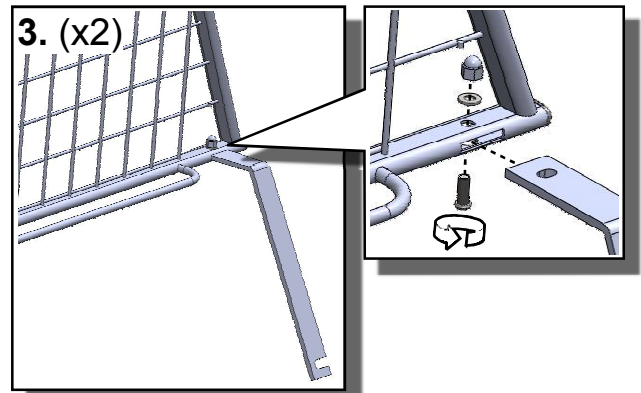

TDG 1290

FITTING INSTRUCTION / INSTRUCTION DE MONTAGE / EINBAUANLEITUNG /
ISTRUZIONI PER L'USO / INSTRUCCIONES DE MONTAJE / MONTAGEHANDLEIDUNG

VW POLO

DOG GUARD / GRILLE PROTECTRICE POUR CHIEN / HUNDEGITTER /
RIPARO PER CANI / DEFENSA PARA PERROS / HONDEREK

TDG 1290

FITTING INSTRUCTION / INSTRUCTION DE MONTAGE / EINBAUANLEITUNG /
ISTRUZIONI PER L'USO / INSTRUCCIONES DE MONTAJE / MONTAGEHANDLEIDING

VW POLO

DOG GUARD / GRILLE PROTECTRICE POUR CHIEN / HUNDEGITTER /
RIPARO PER CANI / DEFENSA PARA PERROS / HONDEREK