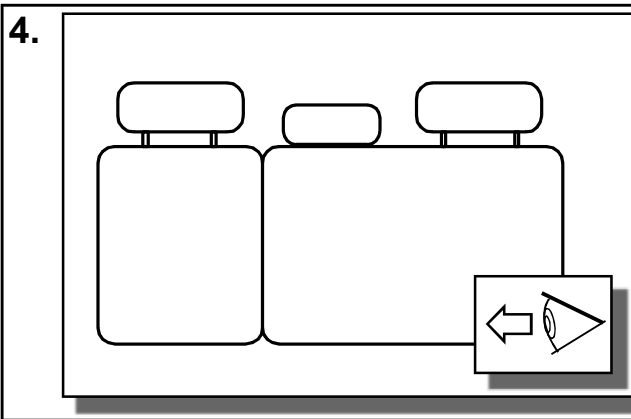

TDG 1290

FITTING INSTRUCTION / INSTRUCTION DE MONTAGE / EINBAUANLEITUNG /
ISTRUZIONI PER L'USO / INSTRUCCIONES DE MONTAJE / MONTAGEHANDLEIDUNG

VW POLO

DOG GUARD / GRILLE PROTECTRICE POUR CHIEN / HUNDEGITTER /
RIPARO PER CANI / DEFENSA PARA PERROS / HONDEREK