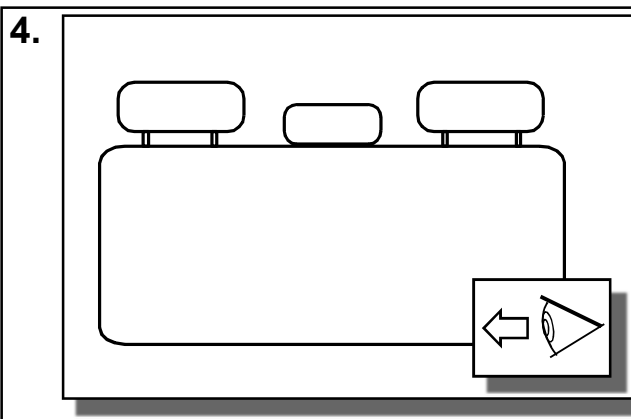

TDG 1290

FITTING INSTRUCTION / INSTRUCTION DE MONTAGE / EINBAUANLEITUNG /
ISTRUZIONI PER L'USO / INSTRUCCIONES DE MONTAJE / MONTAGEHANDLEIDUNG

VW POLO

DOG GUARD / GRILLE PROTECTRICE POUR CHIEN / HUNDEGITTER /
RIPARO PER CANI / DEFENSA PARA PERROS / HONDEREK