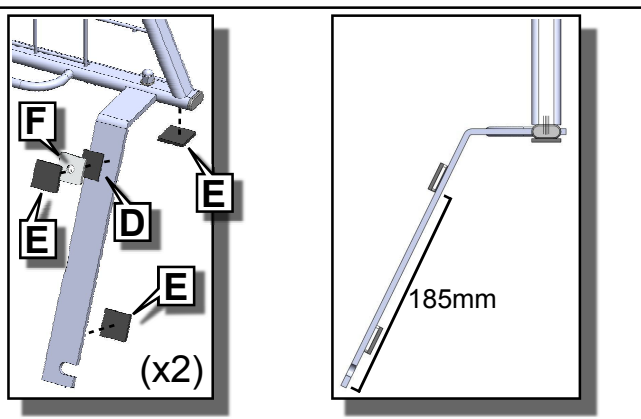

TDG 1290

FITTING INSTRUCTION / INSTRUCTION DE MONTAGE / EINBAUANLEITUNG /
ISTRUZIONI PER L'USO / INSTRUCCIONES DE MONTAJE / MONTAGEHANDLEIDUNG

VW POLO

DOG GUARD / GRILLE PROTECTRICE POUR CHIEN / HUNDEGITTER /
RIPARO PER CANI / DEFENSA PARA PERROS / HONDEREK

TDG 1290

FITTING INSTRUCTION / INSTRUCTION DE MONTAGE / EINBAUANLEITUNG /
ISTRUZIONI PER L'USO / INSTRUCCIONES DE MONTAJE / MONTAGEHANDLEIDING

VW POLO

DOG GUARD / GRILLE PROTECTRICE POUR CHIEN / HUNDEGITTER /
RIPARO PER CANI / DEFENSA PARA PERROS / HONDEREK