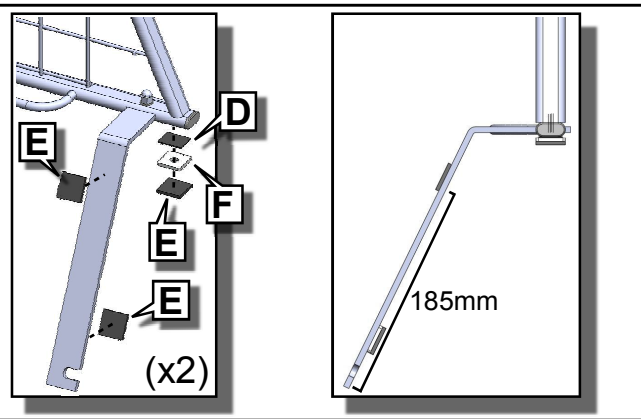

TDG 1290

FITTING INSTRUCTION / INSTRUCTION DE MONTAGE / EINBAUANLEITUNG /
ISTRUZIONI PER L'USO / INSTRUCCIONES DE MONTAJE / MONTAGEHANDLEIDUNG

VW POLO

DOG GUARD / GRILLE PROTECTRICE POUR CHIEN / HUNDEGITTER /
RIPARO PER CANI / DEFENSA PARA PERROS / HONDEREK

TDG 1290

FITTING INSTRUCTION / INSTRUCTION DE MONTAGE / EINBAUANLEITUNG /
ISTRUZIONI PER L'USO / INSTRUCCIONES DE MONTAJE / MONTAGEHANDLEIDING

VW POLO

DOG GUARD / GRILLE PROTECTRICE POUR CHIEN / HUNDEGITTER /
RIPARO PER CANI / DEFENSA PARA PERROS / HONDEREK