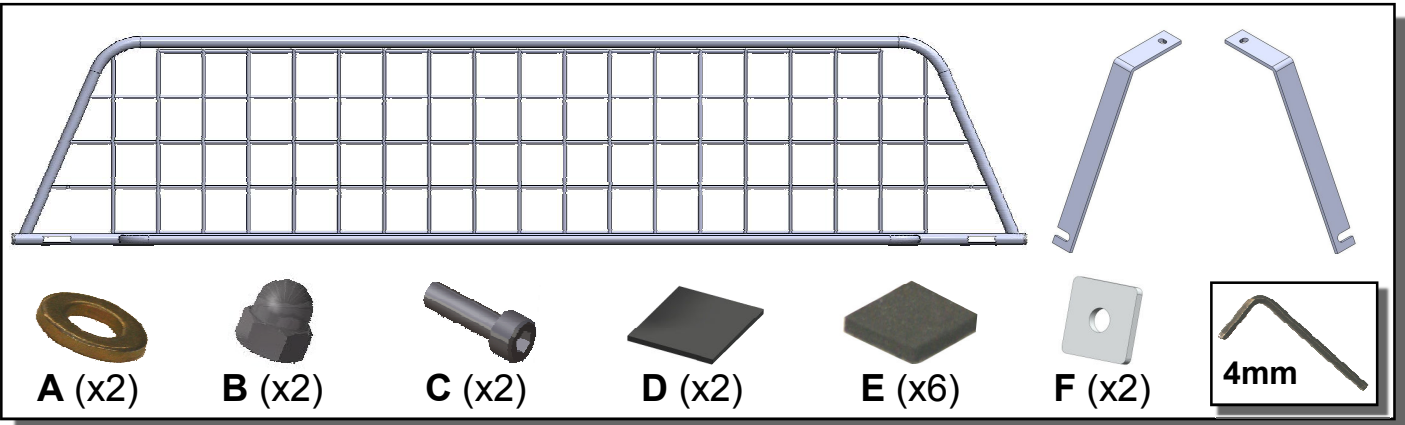

TDG 1290

FITTING INSTRUCTION / INSTRUCTION DE MONTAGE / EINBAUANLEITUNG /
ISTRUZIONI PER L'USO / INSTRUCCIONES DE MONTAJE / MONTAGEHANDLEIDUNG

VW POLO

DOG GUARD / GRILLE PROTECTRICE POUR CHIEN / HUNDEGITTER /
RIPARO PER CANI / DEFENSA PARA PERROS / HONDEREK

TDG 1290

FITTING INSTRUCTION / INSTRUCTION DE MONTAGE / EINBAUANLEITUNG /
ISTRUZIONI PER L'USO / INSTRUCCIONES DE MONTAJE / MONTAGEHANDLEIDING

VW POLO

DOG GUARD / GRILLE PROTECTRICE POUR CHIEN / HUNDEGITTER /
RIPARO PER CANI / DEFENSA PARA PERROS / HONDEREK