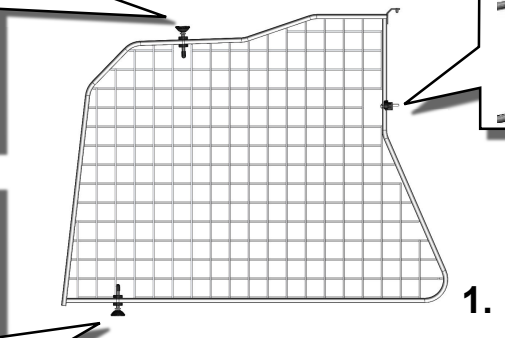

TDG 1240D

FITTING INSTRUCTION / INSTRUCCION DE MONTAJE / EINBAUANLEITUNG /
ISTRUZIONI PER L'USO / INSTRUCCIONES DE MONTAJE / MONTAGEHANDLEIDUNG

VW PASSAT ESTATE

Luggage partition divider / Partition centrale de coffre à bagages / Abtrennung - Gepäckraumgitter /
Red de división del maletero / Divisorio centrale bagagliaio / De verdeler van de bagageverdeling

TDG 1240D

FITTING INSTRUCTION / INSTRUCTION DE MONTAGE / EINBAUANLEITUNG /
ISTRUZIONI PER L'USO / INSTRUCCIONES DE MONTAJE / MONTAGEHANDLEIDING

VW PASSAT ESTATE

Luggage partition divider / Partition centrale de coffre à bagages / Abtrennung - Gepäckraumgitter /
Red de división del maletero / Divisorio centrale bagagliaio / De verdelers van de bagageverdeling