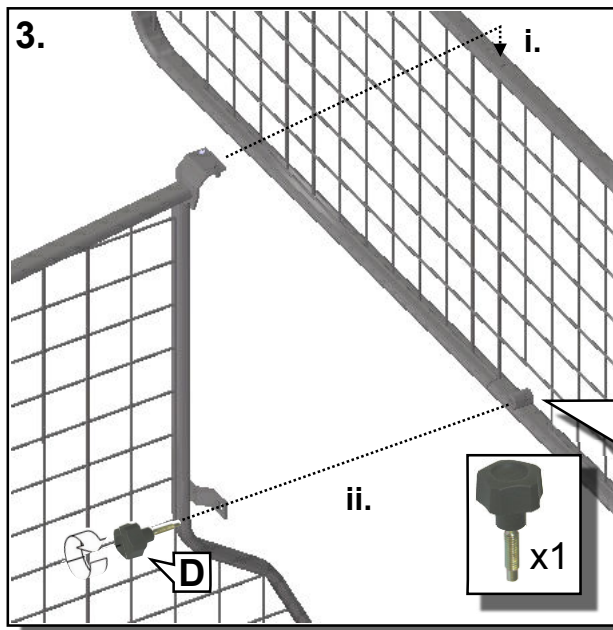

TDG 1240D

FITTING INSTRUCTION / INSTRUCCION DE MONTAJE / EINBAUANLEITUNG /
ISTRUZIONI PER L'USO / INSTRUCCIONES DE MONTAJE / MONTAGEHANDLEIDUNG

VW PASSAT ESTATE

Luggage partition divider / Partition centrale de coffre à bagages / Abtrennung - Gepäckraumgitter /
Red de división del maletero / Divisorio centrale bagagliaio / De verdeler van de bagageverdeling

TDG 1240D

FITTING INSTRUCTION / INSTRUCTION DE MONTAGE / EINBAUANLEITUNG /
ISTRUZIONI PER L'USO / INSTRUCCIONES DE MONTAJE / MONTAGEHANDLEIDING

VW PASSAT ESTATE

Luggage partition divider / Partition centrale de coffre à bagages / Abtrennung - Gepäckraumgitter /
Red de división del maletero / Divisorio centrale bagagliaio / De verdelers van de bagageverdeling