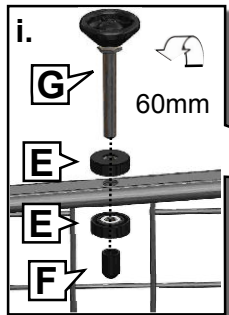

TDG 1240D

FITTING INSTRUCTION / INSTRUCCION DE MONTAJE / EINBAUANLEITUNG /
ISTRUZIONI PER L'USO / INSTRUCCIONES DE MONTAJE / MONTAGEHANDLEIDUNG

VW PASSAT ESTATE

Luggage partition divider / Partition centrale de coffre à bagages / Abtrennung - Gepäckraumgitter /
Red de división del maletero / Divisorio centrale bagagliaio / De verdeler van de bagageverdeling

TDG 1240D

FITTING INSTRUCTION / INSTRUCTION DE MONTAGE / EINBAUANLEITUNG /
ISTRUZIONI PER L'USO / INSTRUCCIONES DE MONTAJE / MONTAGEHANDLEIDING

VW PASSAT ESTATE

Luggage partition divider / Partition centrale de coffre à bagages / Abtrennung - Gepäckraumgitter /
Red de división del maletero / Divisorio centrale bagagliaio / De verdelers van de bagageverdeling