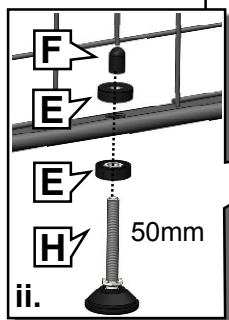

TDG 1240D

FITTING INSTRUCTION / INSTRUCCION DE MONTAJE / EINBAUANLEITUNG /
ISTRUZIONI PER L'USO / INSTRUCCIONES DE MONTAJE / MONTAGEHANDLEIDUNG

VW PASSAT ESTATE

Luggage partition divider / Partition centrale de coffre à bagages / Abtrennung - Gepäckraumgitter /
Red de división del maletero / Divisorio centrale bagagliaio / De verdeler van de bagageverdeling

TDG 1240D

FITTING INSTRUCTION / INSTRUCTION DE MONTAGE / EINBAUANLEITUNG /
ISTRUZIONI PER L'USO / INSTRUCCIONES DE MONTAJE / MONTAGEHANDLEIDING

VW PASSAT ESTATE

Luggage partition divider / Partition centrale de coffre à bagages / Abtrennung - Gepäckraumgitter /
Red de división del maletero / Divisorio centrale bagagliaio / De verdelers van de bagageverdeling