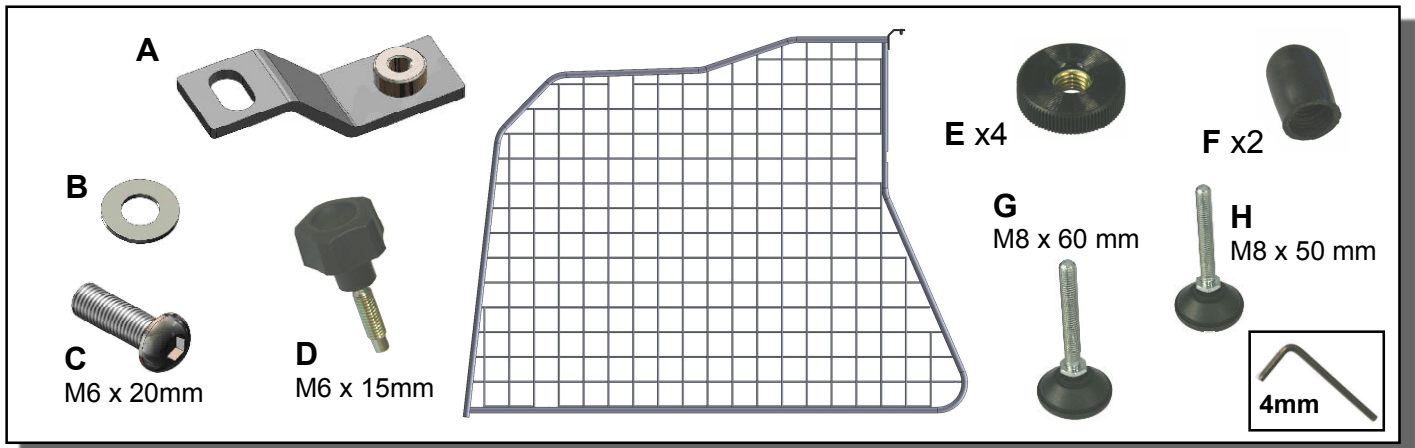

TDG 1240D

FITTING INSTRUCTION / INSTRUCCION DE MONTAJE / EINBAUANLEITUNG /
ISTRUZIONI PER L'USO / INSTRUCCIONES DE MONTAJE / MONTAGEHANDLEIDUNG

VW PASSAT ESTATE

Luggage partition divider / Partition centrale de coffre à bagages / Abtrennung - Gepäckraumgitter /
Red de división del maletero / Divisorio centrale bagagliaio / De verdeler van de bagageverdeling

TDG 1240D

FITTING INSTRUCTION / INSTRUCTION DE MONTAGE / EINBAUANLEITUNG /
ISTRUZIONI PER L'USO / INSTRUCCIONES DE MONTAJE / MONTAGEHANDLEIDING

VW PASSAT ESTATE

Luggage partition divider / Partition centrale de coffre à bagages / Abtrennung - Gepäckraumgitter /
Red de división del maletero / Divisorio centrale bagagliaio / De verdelers van de bagageverdeling