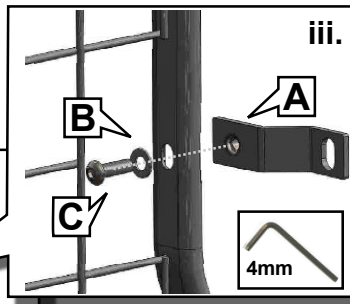

TDG 1240D

FITTING INSTRUCTION / INSTRUCCION DE MONTAJE / EINBAUANLEITUNG /
ISTRUZIONI PER L'USO / INSTRUCCIONES DE MONTAJE / MONTAGEHANDLEIDUNG

VW PASSAT ESTATE

Luggage partition divider / Partition centrale de coffre à bagages / Abtrennung - Gepäckraumgitter /
Red de división del maletero / Divisorio centrale bagagliaio / De verdeler van de bagageverdeling

TDG 1240D

FITTING INSTRUCTION / INSTRUCTION DE MONTAGE / EINBAUANLEITUNG /
ISTRUZIONI PER L'USO / INSTRUCCIONES DE MONTAJE / MONTAGEHANDLEIDING

VW PASSAT ESTATE

Luggage partition divider / Partition centrale de coffre à bagages / Abtrennung - Gepäckraumgitter /
Red de división del maletero / Divisorio centrale bagagliaio / De verdelers van de bagageverdeling